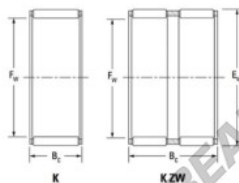

Gaiola de agulhas K38-46-32-H-JTEKT - K38-46-32-H-JTEKT

<https://www.123rolamento.pt/rolamento-mancal/rolamento-agulhas/gaiola-agulhas/k38-46-32-h-jtekt>

Boundary dimensions

Radial needle roller and cage assemblies

Bearing No.	Boundary dimensions(mm)			Basic load ratings(kN)		Fatigue load limit(kN)	Limiting speeds(min-1)	
	Pw	Ew	Bc	Cr	C1r	Ce	Grease lub.	Oil lub.
K38X46X32H	38	46	32	55.2	98.1	15.3	7500	12000

CARACTERÍSTICAS DO PRODUTO

Marca	JTEKT
Nº Ean13	3616060635174
Diâmetro interior	38 mm
Diâmetro interior	1.496" inch
Diâmetro exterior	46 mm
Diâmetro exterior	1.811" inch
Espessura	32 mm
Espessura	1.26" inch
Velocidade-limite	7500 rpm
Carga dinâmica	55.2 kN
Carga estática	98.1 kN
Embalagem	1