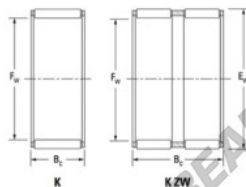

Gaiola de agulhas K38-50-33-H-JTEKT - K38-50-33-H-JTEKT

<https://www.123rolamento.pt/rolamento-mancal/rolamento-agulhas/gaiola-agulhas/k38-50-33-h-jtekt>

Boundary dimensions

Ball and needle roller and cage assemblies

Bearing No.	Boundary dimensions(mm)			Basic load ratings(kN)		Fatigue load limit(kN)		Limiting speed(min-1)	
	Fw	Ew	Bw	Cr	C0r	Cu	Grease lub.	Oil lub.	
K38X50X33H	38	50	33	68.3	98.2	15.4	7800	12000	

CARACTERÍSTICAS DO PRODUTO

Marca	JTEKT
Nº Ean13	3616060635198
Diâmetro interior	38 mm
Diâmetro exterior	50 mm
Espessura	33 mm
Velocidade-limite	7800 rpm
Carga dinâmica	68.3 kN
Carga estática	98.2 kN
Embalagem	1

contato@123rolamento.pt