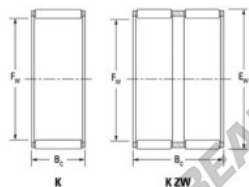

Gaiola de agulhas K40-45-21-H-JTEKT - K40-45-21-H-JTEKT

<https://www.123rolamento.pt/rolamento-mancal/rolamento-agulhas/gaiola-agulhas/k40-45-21-h-jtekt>

Boundary dimensions

Radial needle roller and cage assemblies

Bearing No.	Boundary dimensions(mm)			Basic load ratings(kN)		Fatigue load limit(kN)	Limiting speeds(min-1)	
	Fw	FW	Bc	Cr	CV		Grease lub.	Oil lub.
K40X45X21H	40	45	21	23.3	45.2	8.5	6900	11000

CARACTERÍSTICAS DO PRODUTO

Marca	JTEKT
Nº Ean13	3616060635235
Diâmetro interior	40 mm
Diâmetro exterior	45 mm
Espessura	21 mm
Velocidade-limite	6900 rpm
Carga dinâmica	23.3 kN
Carga estática	45.2 kN
Embalagem	1

contato@123rolamento.pt