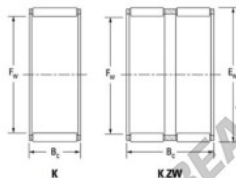

Gaiola de agulhas K40-48-20-FV1-JTEKT - K40-48-20-FV1-JTEKT

<https://www.123rolamento.pt/rolamento-mancal/rolamento-agulhas/gaiola-agulhas/k40-48-20-fv1-jtekt>

Boundary dimensions

Radial needle roller and cage assemblies

Bearing No.	Boundary dimensions(mm)			Basic load ratings(kN)		Fatigue load limit(kN)	Limiting speeds(min-1)	
	Dw	D	B	Cr	C0r	Cu	Grease lub.	Oil lub.
K40X48X20FV1	40	48	20	35.5	56.3	8.45	7100	11000

CARACTERÍSTICAS DO PRODUTO

Marca	JTEKT
Nº Ean13	3616060635303
Diâmetro interior	40 mm
Diâmetro interior	1.575" inch
Diâmetro exterior	48 mm
Diâmetro exterior	1.89" inch
Espessura	20 mm
Espessura	0.787" inch
Velocidade-limite	7100 rpm
Carga dinâmica	35.5 kN
Carga estática	56.3 kN
Embalagem	1