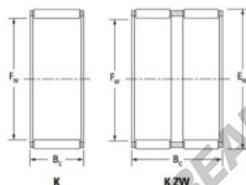

Gaiola de agulhas K40-55-45-H-JTEKT - K40-55-45-H-JTEKT

<https://www.123rolamento.pt/rolamento-mancal/rolamento-agulhas/gaiola-agulhas/k40-55-45-h-jtekt>

Boundary dimensions

Radial needle roller and cage assemblies

Bearing No.	Boundary dimensions(mm)			Basic load ratings(kN)		Fatigue load limit(kN)	Limiting speed(min-1)	
	Fw	Ew	Bc	Cr	Cor	Cu	Grease lub.	Oil lub.
K40X55X45H	40	55	45	103	146	23	7500	12000

CARACTERÍSTICAS DO PRODUTO

Marca	JTEKT
Nº Ean13	3616060635341
Diâmetro interior	40 mm
Diâmetro exterior	55 mm
Espessura	45 mm
Velocidade-limite	7500 rpm
Carga dinâmica	103 kN
Carga estática	146 kN
Embalagem	1

contato@123rolamento.pt