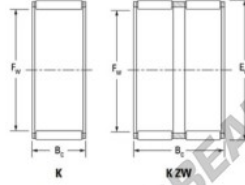

## Gaiola de agulhas K40-55-45-H-JTEKT - K40-55-45-H-JTEKT

<https://www.123rolamento.pt/rolamento-mancal/rolamento-agulhas/gaiola-agulhas/k40-55-45-h-jtekt>

Boundary dimensions

Radial needle roller and cage assemblies

Bearing No.	Boundary dimensions(mm)			Basic load ratings(kN)		Fatigue load limit(kN)	Limiting speed(min-1)	
	Fw	Ew	Bc	Cr	Cb	Cu	Grease lub.	Oil lub.
K40X55X45H	40	55	45	103	146	23	7500	12000

## CARACTERÍSTICAS DO PRODUTO

Marca	JTEKT
Nº Ean13	3616060635341
Diâmetro interior	40 mm
Diâmetro exterior	55 mm
Espessura	45 mm
Velocidade-limite	7500 rpm
Carga dinâmica	103 kN
Carga estática	146 kN
Embalagem	1