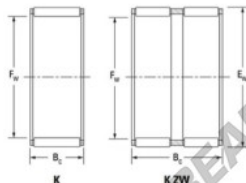

Gaiola de agulhas K40-55-45-H-JTEKT - K40-55-45-H-JTEKT

<https://www.123rolamento.pt/rolamento-mancal/rolamento-agulhas/gaiola-agulhas/k40-55-45-h-jtekt>

Boundary dimensions

Radial needle roller and cage assemblies

Bearing No.	Boundary dimensions(mm)			Basic load ratings(kN)		Fatigue load limit(kN)	Limiting speed(min-1)	
	Fw	Ew	Bc	Cr	C0r	Cu	Grease lub.	Oil lub.
K40X55X45H	40	55	45	103	146	23	7500	12000

CARACTERÍSTICAS DO PRODUTO

Marca	JTEKT
Nº Ean13	3616060635341
Diâmetro interior	40 mm
Diâmetro exterior	55 mm
Espessura	45 mm
Velocidade-limite	7500 rpm
Carga dinâmica	103 kN
Carga estática	146 kN
Embalagem	1

contato@123rolamento.pt