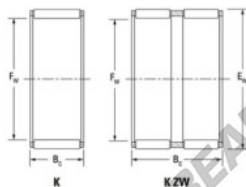

## Gaiola de agulhas K40-55-45-H-JTEKT - K40-55-45-H-JTEKT

<https://www.123rolamento.pt/rolamento-mancal/rolamento-agulhas/gaiola-agulhas/k40-55-45-h-jtekt>

Boundary dimensions

Radial needle roller and cage assemblies

Bearing No.	Boundary dimensions(mm)			Basic load ratings(kN)		Fatigue load limit(kN)	Limiting speed(min-1)	
	Fw	Ew	Bc	Cr	Cr0	Cu	Grease lub.	Oil lub.
K40X55X45H	40	55	45	103	146	23	7500	12000

## CARACTERÍSTICAS DO PRODUTO

Marca	JTEKT
Nº Ean13	3616060635341
Diâmetro interior	40 mm
Diâmetro exterior	55 mm
Espessura	45 mm
Velocidade-limite	7500 rpm
Carga dinâmica	103 kN
Carga estática	146 kN
Embalagem	1