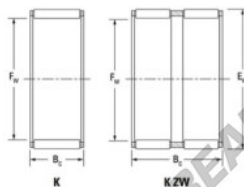

## Gaiola de agulhas K40-55-45-H-JTEKT - K40-55-45-H-JTEKT

<https://www.123rolamento.pt/rolamento-mancal/rolamento-agulhas/gaiola-agulhas/k40-55-45-h-jtekt>

Boundary dimensions

Radial needle roller and cage assemblies

Bearing No.	Boundary dimensions(mm)			Basic load ratings(kN)		Fatigue load limit(kN)	Limiting speed(min-1)	
	Fw	Ew	Bc	Cr	Cr0	Cu	Grease lub.	Oil lub.
K40X55X45H	40	55	45	103	146	23	7500	12000

## CARACTERÍSTICAS DO PRODUTO

Marca	JTEKT
Nº Ean13	3616060635341
Diâmetro interior	40 mm
Diâmetro exterior	55 mm
Espessura	45 mm
Velocidade-limite	7500 rpm
Carga dinâmica	103 kN
Carga estática	146 kN
Embalagem	1