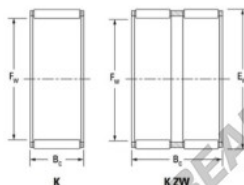

Gaiola de agulhas K40-55-45-H-JTEKT - K40-55-45-H-JTEKT

<https://www.123rolamento.pt/rolamento-mancal/rolamento-agulhas/gaiola-agulhas/k40-55-45-h-jtekt>

Boundary dimensions

Radial needle roller and cage assemblies

Bearing No.	Boundary dimensions(mm)			Basic load ratings(kN)		Fatigue load limit(kN)	Limiting speed(min-1)	
	Fw	Ew	Bc	Cr	Cb	Cu	Grease lub.	Oil lub.
K40X55X45H	40	55	45	103	146	23	7500	12000

CARACTERÍSTICAS DO PRODUTO

Marca	JTEKT
Nº Ean13	3616060635341
Diâmetro interior	40 mm
Diâmetro exterior	55 mm
Espessura	45 mm
Velocidade-limite	7500 rpm
Carga dinâmica	103 kN
Carga estática	146 kN
Embalagem	1

contato@123rolamento.pt