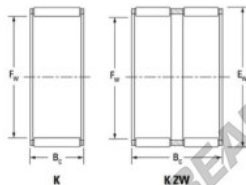

Gaiola de agulhas K40-55-45-H-JTEKT - K40-55-45-H-JTEKT

<https://www.123rolamento.pt/rolamento-mancal/rolamento-agulhas/gaiola-agulhas/k40-55-45-h-jtekt>

Boundary dimensions

Radial needle roller and cage assemblies

Bearing No.	Boundary dimensions(mm)			Basic load ratings(kN)		Fatigue load limit(kN)	Limiting speed(min-1)	
	Fw	Ew	Bc	Cr	Cor	Cu	Grease lub.	Oil lub.
K40X55X45H	40	55	45	103	146	23	7500	12000

CARACTERÍSTICAS DO PRODUTO

Marca	JTEKT
Nº Ean13	3616060635341
Diâmetro interior	40 mm
Diâmetro exterior	55 mm
Espessura	45 mm
Velocidade-limite	7500 rpm
Carga dinâmica	103 kN
Carga estática	146 kN
Embalagem	1

contato@123rolamento.pt