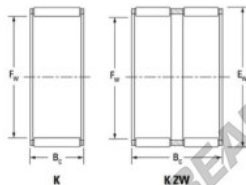

## Gaiola de agulhas K40-55-45-H-JTEKT - K40-55-45-H-JTEKT

<https://www.123rolamento.pt/rolamento-mancal/rolamento-agulhas/gaiola-agulhas/k40-55-45-h-jtekt>

Boundary dimensions

Radial needle roller and cage assemblies

| Bearing No. | Boundary dimensions(mm) |    |    | Basic load ratings(kN) |     | Fatigue load limit(kN) | Limiting speed(min-1) |          |
|-------------|-------------------------|----|----|------------------------|-----|------------------------|-----------------------|----------|
|             | Fw                      | Ew | Bc | Cr                     | Cb  | Cu                     | Grease lub.           | Oil lub. |
| K40X55X45H  | 40                      | 55 | 45 | 103                    | 146 | 23                     | 7500                  | 12000    |

## CARACTERÍSTICAS DO PRODUTO

|                   |               |
|-------------------|---------------|
| Marca             | JTEKT         |
| Nº Ean13          | 3616060635341 |
| Diâmetro interior | 40 mm         |
| Diâmetro exterior | 55 mm         |
| Espessura         | 45 mm         |
| Velocidade-limite | 7500 rpm      |
| Carga dinâmica    | 103 kN        |
| Carga estática    | 146 kN        |
| Embalagem         | 1             |