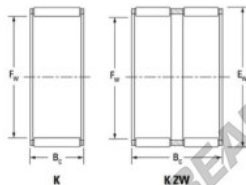

Gaiola de agulhas K40-55-45-H-JTEKT - K40-55-45-H-JTEKT

<https://www.123rolamento.pt/rolamento-mancal/rolamento-agulhas/gaiola-agulhas/k40-55-45-h-jtekt>

Boundary dimensions

Radial needle roller and cage assemblies

Bearing No.	Boundary dimensions(mm)			Basic load ratings(kN)		Fatigue load limit(kN)	Limiting speed(min-1)	
	Fw	Ew	Bc	Cr	C0r		Grease lub.	Oil lub.
K40X55X45H	40	55	45	103	146	23	7500	12000

CARACTERÍSTICAS DO PRODUTO

Marca	JTEKT
Nº Ean13	3616060635341
Diâmetro interior	40 mm
Diâmetro exterior	55 mm
Espessura	45 mm
Velocidade-limite	7500 rpm
Carga dinâmica	103 kN
Carga estática	146 kN
Embalagem	1

contato@123rolamento.pt