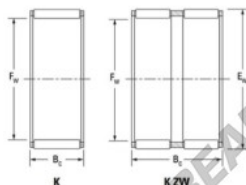

## Gaiola de agulhas K40-55-45-H-JTEKT - K40-55-45-H-JTEKT

<https://www.123rolamento.pt/rolamento-mancal/rolamento-agulhas/gaiola-agulhas/k40-55-45-h-jtekt>

Boundary dimensions

Radial needle roller and cage assemblies

Bearing No.	Boundary dimensions(mm)			Basic load ratings(kN)		Fatigue load limit(kN)	Limiting speed(min-1)	
	Fw	Ew	Bc	Cr	Cb	Cu	Grease lub.	Oil lub.
K40X55X45H	40	55	45	103	146	23	7500	12000

## CARACTERÍSTICAS DO PRODUTO

Marca	JTEKT
Nº Ean13	3616060635341
Diâmetro interior	40 mm
Diâmetro exterior	55 mm
Espessura	45 mm
Velocidade-limite	7500 rpm
Carga dinâmica	103 kN
Carga estática	146 kN
Embalagem	1