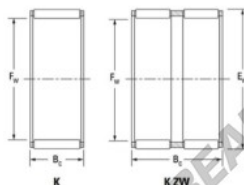

## Gaiola de agulhas K40-55-45-H-JTEKT - K40-55-45-H-JTEKT

<https://www.123rolamento.pt/rolamento-mancal/rolamento-agulhas/gaiola-agulhas/k40-55-45-h-jtekt>

Boundary dimensions

Radial needle roller and cage assemblies

Bearing No.	Boundary dimensions(mm)			Basic load ratings(kN)		Fatigue load limit(kN)	Limiting speed(min-1)	
	Fw	Ew	Bc	Cr	Cb		Grease lub.	Oil lub.
K40X55X45H	40	55	45	103	146	23	7500	12000

## CARACTERÍSTICAS DO PRODUTO

Marca	JTEKT
Nº Ean13	3616060635341
Diâmetro interior	40 mm
Diâmetro exterior	55 mm
Espessura	45 mm
Velocidade-limite	7500 rpm
Carga dinâmica	103 kN
Carga estática	146 kN
Embalagem	1