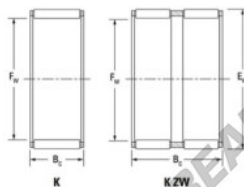

## Gaiola de agulhas K40-55-45-H-JTEKT - K40-55-45-H-JTEKT

<https://www.123rolamento.pt/rolamento-mancal/rolamento-agulhas/gaiola-agulhas/k40-55-45-h-jtekt>

Boundary dimensions

Radial needle roller and cage assemblies

Bearing No.	Boundary dimensions(mm)			Basic load ratings(kN)		Fatigue load limit(kN)	Limiting speed(min-1)	
	Fw	Ew	Bc	Cr	Cb	Cu	Grease lub.	Oil lub.
K40X55X45H	40	55	45	103	146	23	7500	12000

## CARACTERÍSTICAS DO PRODUTO

Marca	JTEKT
Nº Ean13	3616060635341
Diâmetro interior	40 mm
Diâmetro exterior	55 mm
Espessura	45 mm
Velocidade-limite	7500 rpm
Carga dinâmica	103 kN
Carga estática	146 kN
Embalagem	1