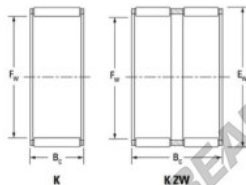

Gaiola de agulhas K40-55-45-H-JTEKT - K40-55-45-H-JTEKT

<https://www.123rolamento.pt/rolamento-mancal/rolamento-agulhas/gaiola-agulhas/k40-55-45-h-jtekt>

Boundary dimensions

Radial needle roller and cage assemblies

Bearing No.	Boundary dimensions(mm)			Basic load ratings(kN)		Fatigue load limit(kN)	Limiting speed(min-1)	
	Fw	Ew	Bc	Cr	Cr	Cu	Grease lub.	Oil lub.
K40X55X45H	40	55	45	103	146	23	7500	12000

CARACTERÍSTICAS DO PRODUTO

Marca	JTEKT
Nº Ean13	3616060635341
Diâmetro interior	40 mm
Diâmetro exterior	55 mm
Espessura	45 mm
Velocidade-limite	7500 rpm
Carga dinâmica	103 kN
Carga estática	146 kN
Embalagem	1

contato@123rolamento.pt