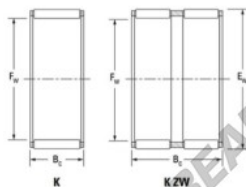

Gaiola de agulhas K40-55-45-H-JTEKT - K40-55-45-H-JTEKT

<https://www.123rolamento.pt/rolamento-mancal/rolamento-agulhas/gaiola-agulhas/k40-55-45-h-jtekt>

Boundary dimensions

Radial needle roller and cage assemblies

Bearing No.	Boundary dimensions(mm)			Basic load ratings(kN)		Fatigue load limit(kN)	Limiting speed(min-1)	
	Fw	Ew	Bc	Cr	Cor	Cu	Grease lub.	Oil lub.
K40X55X45H	40	55	45	103	146	23	7500	12000

CARACTERÍSTICAS DO PRODUTO

Marca	JTEKT
Nº Ean13	3616060635341
Diâmetro interior	40 mm
Diâmetro exterior	55 mm
Espessura	45 mm
Velocidade-limite	7500 rpm
Carga dinâmica	103 kN
Carga estática	146 kN
Embalagem	1

contato@123rolamento.pt