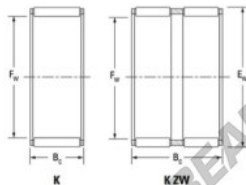

Gaiola de agulhas K40-55-45-H-JTEKT - K40-55-45-H-JTEKT

<https://www.123rolamento.pt/rolamento-mancal/rolamento-agulhas/gaiola-agulhas/k40-55-45-h-jtekt>

Boundary dimensions

Radial needle roller and cage assemblies

Bearing No.	Boundary dimensions(mm)			Basic load ratings(kN)		Fatigue load limit(kN)	Limiting speed(min-1)	
	Fw	Ew	Bc	Cr	Cb	Cu	Grease lub.	Oil lub.
K40X55X45H	40	55	45	103	146	23	7500	12000

CARACTERÍSTICAS DO PRODUTO

Marca	JTEKT
Nº Ean13	3616060635341
Diâmetro interior	40 mm
Diâmetro exterior	55 mm
Espessura	45 mm
Velocidade-limite	7500 rpm
Carga dinâmica	103 kN
Carga estática	146 kN
Embalagem	1

contato@123rolamento.pt