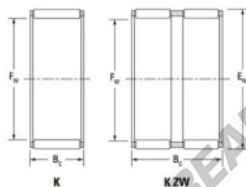

## Gaiola de agulhas K40-55-45-H-JTEKT - K40-55-45-H-JTEKT

<https://www.123rolamento.pt/rolamento-mancal/rolamento-agulhas/gaiola-agulhas/k40-55-45-h-jtekt>

Boundary dimensions

Radial needle roller and cage assemblies

Bearing No.	Boundary dimensions(mm)			Basic load ratings(kN)		Fatigue load limit(kN)	Limiting speed(min-1)	
	Fw	Ew	Bc	Cr	Cr	Cu	Grease lub.	Oil lub.
K40X55X45H	40	55	45	103	146	23	7500	12000

## CARACTERÍSTICAS DO PRODUTO

Marca	JTEKT
Nº Ean13	3616060635341
Diâmetro interior	40 mm
Diâmetro exterior	55 mm
Espessura	45 mm
Velocidade-limite	7500 rpm
Carga dinâmica	103 kN
Carga estática	146 kN
Embalagem	1