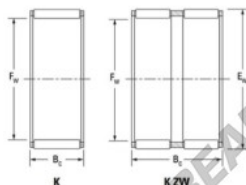

Gaiola de agulhas K40-55-45-H-JTEKT - K40-55-45-H-JTEKT

<https://www.123rolamento.pt/rolamento-mancal/rolamento-agulhas/gaiola-agulhas/k40-55-45-h-jtekt>

Boundary dimensions

Radial needle roller and cage assemblies

Bearing No.	Boundary dimensions(mm)			Basic load ratings(kN)		Fatigue load limit(kN)	Limiting speed(min-1)	
	Fw	Ew	Bc	Cr	Cb	Cu	Grease lub.	Oil lub.
K40X55X45H	40	55	45	103	146	23	7500	12000

CARACTERÍSTICAS DO PRODUTO

Marca	JTEKT
Nº Ean13	3616060635341
Diâmetro interior	40 mm
Diâmetro exterior	55 mm
Espessura	45 mm
Velocidade-limite	7500 rpm
Carga dinâmica	103 kN
Carga estática	146 kN
Embalagem	1

contato@123rolamento.pt