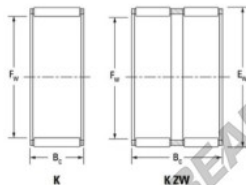

## Gaiola de agulhas K40-55-45-H-JTEKT - K40-55-45-H-JTEKT

<https://www.123rolamento.pt/rolamento-mancal/rolamento-agulhas/gaiola-agulhas/k40-55-45-h-jtekt>

Boundary dimensions

Radial needle roller and cage assemblies

Bearing No.	Boundary dimensions(mm)			Basic load ratings(kN)		Fatigue load limit(kN)	Limiting speed(min-1)	
	Fw	Ew	Bc	Cr	Cor	Cu	Grease lub.	Oil lub.
K40X55X45H	40	55	45	103	146	23	7500	12000

## CARACTERÍSTICAS DO PRODUTO

Marca	JTEKT
Nº Ean13	3616060635341
Diâmetro interior	40 mm
Diâmetro exterior	55 mm
Espessura	45 mm
Velocidade-limite	7500 rpm
Carga dinâmica	103 kN
Carga estática	146 kN
Embalagem	1