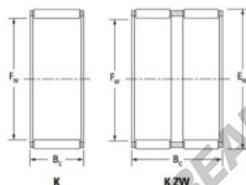

Gaiola de agulhas K40-55-45-H-JTEKT - K40-55-45-H-JTEKT

<https://www.123rolamento.pt/rolamento-mancal/rolamento-agulhas/gaiola-agulhas/k40-55-45-h-jtekt>

Boundary dimensions

Radial needle roller and cage assemblies

Bearing No.	Boundary dimensions(mm)			Basic load ratings(kN)		Fatigue load limit(kN)	Limiting speed(min-1)	
	Fw	Ew	Bc	Cr	Cb		Grease lub.	Oil lub.
K40X55X45H	40	55	45	103	146	23	7500	12000

CARACTERÍSTICAS DO PRODUTO

Marca	JTEKT
Nº Ean13	3616060635341
Diâmetro interior	40 mm
Diâmetro exterior	55 mm
Espessura	45 mm
Velocidade-limite	7500 rpm
Carga dinâmica	103 kN
Carga estática	146 kN
Embalagem	1

contato@123rolamento.pt