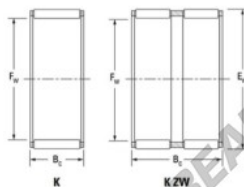

Gaiola de agulhas K40-55-45-H-JTEKT - K40-55-45-H-JTEKT

<https://www.123rolamento.pt/rolamento-mancal/rolamento-agulhas/gaiola-agulhas/k40-55-45-h-jtekt>

Boundary dimensions

123 BEARING

Radial needle roller and cage assemblies

Bearing No.	Boundary dimensions(mm)			Basic load ratings(kN)		Fatigue load limit(kN)	Limiting speed(min-1)	
	Fw	Ew	Bc	Cr	Cr	Cu	Grease lub.	Oil lub.
K40X55X45H	40	55	45	103	146	23	7500	12000

CARACTERÍSTICAS DO PRODUTO

Marca	JTEKT
Nº Ean13	3616060635341
Diâmetro interior	40 mm
Diâmetro exterior	55 mm
Espessura	45 mm
Velocidade-limite	7500 rpm
Carga dinâmica	103 kN
Carga estática	146 kN
Embalagem	1

contato@123rolamento.pt