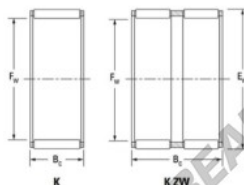

Gaiola de agulhas K40-55-45-H-JTEKT - K40-55-45-H-JTEKT

<https://www.123rolamento.pt/rolamento-mancal/rolamento-agulhas/gaiola-agulhas/k40-55-45-h-jtekt>

Boundary dimensions

123BEARING

Radial needle roller and cage assemblies

Bearing No.	Boundary dimensions(mm)			Basic load ratings(kN)		Fatigue load limit(kN)	Limiting speed(min-1)	
	Fw	Ew	Bc	Cr	Cb	Cu	Grease lub.	Oil lub.
K40X55X45H	40	55	45	103	146	23	7500	12000

CARACTERÍSTICAS DO PRODUTO

Marca	JTEKT
Nº Ean13	3616060635341
Diâmetro interior	40 mm
Diâmetro exterior	55 mm
Espessura	45 mm
Velocidade-limite	7500 rpm
Carga dinâmica	103 kN
Carga estática	146 kN
Embalagem	1

contato@123rolamento.pt