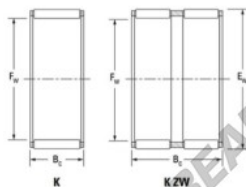

Gaiola de agulhas K40-55-45-H-JTEKT - K40-55-45-H-JTEKT

<https://www.123rolamento.pt/rolamento-mancal/rolamento-agulhas/gaiola-agulhas/k40-55-45-h-jtekt>

Boundary dimensions

Radial needle roller and cage assemblies

Bearing No.	Boundary dimensions(mm)			Basic load ratings(kN)		Fatigue load limit(kN)	Limiting speed(min-1)	
	Fw	Ew	Bc	Cr	Cr	Cu	Grease lub.	Oil lub.
K40X55X45H	40	55	45	103	146	23	7500	12000

CARACTERÍSTICAS DO PRODUTO

Marca	JTEKT
Nº Ean13	3616060635341
Diâmetro interior	40 mm
Diâmetro exterior	55 mm
Espessura	45 mm
Velocidade-limite	7500 rpm
Carga dinâmica	103 kN
Carga estática	146 kN
Embalagem	1

contato@123rolamento.pt