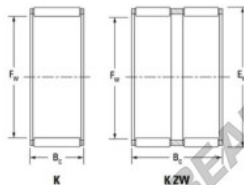

## Gaiola de agulhas K40-55-45-H-JTEKT - K40-55-45-H-JTEKT

<https://www.123rolamento.pt/rolamento-mancal/rolamento-agulhas/gaiola-agulhas/k40-55-45-h-jtekt>

Boundary dimensions

Radial needle roller and cage assemblies

Bearing No.	Boundary dimensions(mm)			Basic load ratings(kN)		Fatigue load limit(kN)	Limiting speed(min-1)	
	Fw	Ew	Bc	Cr	Cb	Cu	Grease lub.	Oil lub.
K40X55X45H	40	55	45	103	146	23	7500	12000

## CARACTERÍSTICAS DO PRODUTO

Marca	JTEKT
Nº Ean13	3616060635341
Diâmetro interior	40 mm
Diâmetro exterior	55 mm
Espessura	45 mm
Velocidade-limite	7500 rpm
Carga dinâmica	103 kN
Carga estática	146 kN
Embalagem	1