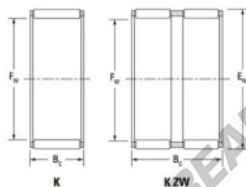

## Gaiola de agulhas K40-55-45-H-JTEKT - K40-55-45-H-JTEKT

<https://www.123rolamento.pt/rolamento-mancal/rolamento-agulhas/gaiola-agulhas/k40-55-45-h-jtekt>

Boundary dimensions

Radial needle roller and cage assemblies

Bearing No.	Boundary dimensions(mm)			Basic load ratings(kN)		Fatigue load limit(kN)	Limiting speed(min-1)	
	Fw	Ew	Bc	Cr	Cor	Cu	Grease lub.	Oil lub.
K40X55X45H	40	55	45	103	146	23	7500	12000

## CARACTERÍSTICAS DO PRODUTO

Marca	JTEKT
Nº Ean13	3616060635341
Diâmetro interior	40 mm
Diâmetro exterior	55 mm
Espessura	45 mm
Velocidade-limite	7500 rpm
Carga dinâmica	103 kN
Carga estática	146 kN
Embalagem	1