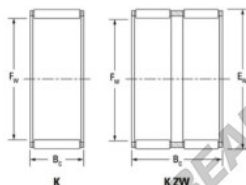

Gaiola de agulhas K40-55-45-H-JTEKT - K40-55-45-H-JTEKT

<https://www.123rolamento.pt/rolamento-mancal/rolamento-agulhas/gaiola-agulhas/k40-55-45-h-jtekt>

Boundary dimensions

Radial needle roller and cage assemblies

Bearing No.	Boundary dimensions(mm)			Basic load ratings(kN)		Fatigue load limit(kN)	Limiting speed(min-1)	
	Fw	Ew	Bc	Cr	Cr	Cu	Grease lub.	Oil lub.
K40X55X45H	40	55	45	103	146	23	7500	12000

CARACTERÍSTICAS DO PRODUTO

Marca	JTEKT
Nº Ean13	3616060635341
Diâmetro interior	40 mm
Diâmetro exterior	55 mm
Espessura	45 mm
Velocidade-limite	7500 rpm
Carga dinâmica	103 kN
Carga estática	146 kN
Embalagem	1

contato@123rolamento.pt