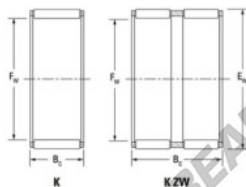

Gaiola de agulhas K40-55-45-H-JTEKT - K40-55-45-H-JTEKT

<https://www.123rolamento.pt/rolamento-mancal/rolamento-agulhas/gaiola-agulhas/k40-55-45-h-jtekt>

Boundary dimensions

Radial needle roller and cage assemblies

Bearing No.	Boundary dimensions(mm)			Basic load ratings(kN)		Fatigue load limit(kN)	Limiting speed(min-1)	
	Fw	Ew	Bc	Cr	Cb	Cu	Grease lub.	Oil lub.
K40X55X45H	40	55	45	103	146	23	7500	12000

CARACTERÍSTICAS DO PRODUTO

Marca	JTEKT
Nº Ean13	3616060635341
Diâmetro interior	40 mm
Diâmetro exterior	55 mm
Espessura	45 mm
Velocidade-limite	7500 rpm
Carga dinâmica	103 kN
Carga estática	146 kN
Embalagem	1

contato@123rolamento.pt