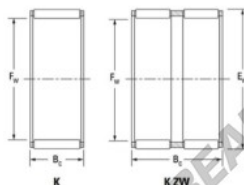

Gaiola de agulhas K40-55-45-H-JTEKT - K40-55-45-H-JTEKT

<https://www.123rolamento.pt/rolamento-mancal/rolamento-agulhas/gaiola-agulhas/k40-55-45-h-jtekt>

Boundary dimensions

Radial needle roller and cage assemblies

Bearing No.	Boundary dimensions(mm)			Basic load ratings(kN)		Fatigue load limit(kN)	Limiting speed(min-1)	
	Fw	Ew	Bc	Cr	Cr	Cu	Grease lub.	Oil lub.
K40X55X45H	40	55	45	103	146	23	7500	12000

CARACTERÍSTICAS DO PRODUTO

Marca	JTEKT
Nº Ean13	3616060635341
Diâmetro interior	40 mm
Diâmetro exterior	55 mm
Espessura	45 mm
Velocidade-limite	7500 rpm
Carga dinâmica	103 kN
Carga estática	146 kN
Embalagem	1

contato@123rolamento.pt