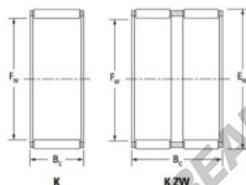

Gaiola de agulhas K40-55-45-H-JTEKT - K40-55-45-H-JTEKT

<https://www.123rolamento.pt/rolamento-mancal/rolamento-agulhas/gaiola-agulhas/k40-55-45-h-jtekt>

Boundary dimensions

Radial needle roller and cage assemblies

Bearing No.	Boundary dimensions(mm)			Basic load ratings(kN)		Fatigue load limit(kN)	Limiting speed(min-1)	
	Fw	Ew	Bc	Cr	Cst	Cu	Grease lub.	Oil lub.
K40X55X45H	40	55	45	103	146	23	7500	12000

CARACTERÍSTICAS DO PRODUTO

Marca	JTEKT
Nº Ean13	3616060635341
Diâmetro interior	40 mm
Diâmetro exterior	55 mm
Espessura	45 mm
Velocidade-limite	7500 rpm
Carga dinâmica	103 kN
Carga estática	146 kN
Embalagem	1

contato@123rolamento.pt