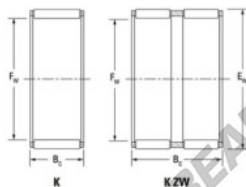

## Gaiola de agulhas K40-55-45-H-JTEKT - K40-55-45-H-JTEKT

<https://www.123rolamento.pt/rolamento-mancal/rolamento-agulhas/gaiola-agulhas/k40-55-45-h-jtekt>

Boundary dimensions

Radial needle roller and cage assemblies

Bearing No.	Boundary dimensions(mm)			Basic load ratings(kN)		Fatigue load limit(kN)	Limiting speed(min-1)	
	Fw	Ew	Bc	Cr	Cb	Cu	Grease lub.	Oil lub.
K40X55X45H	40	55	45	103	146	23	7500	12000

## CARACTERÍSTICAS DO PRODUTO

Marca	JTEKT
Nº Ean13	3616060635341
Diâmetro interior	40 mm
Diâmetro exterior	55 mm
Espessura	45 mm
Velocidade-limite	7500 rpm
Carga dinâmica	103 kN
Carga estática	146 kN
Embalagem	1