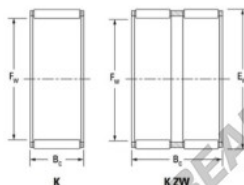

Gaiola de agulhas K40-55-45-H-JTEKT - K40-55-45-H-JTEKT

<https://www.123rolamento.pt/rolamento-mancal/rolamento-agulhas/gaiola-agulhas/k40-55-45-h-jtekt>

Boundary dimensions

Radial needle roller and cage assemblies

Bearing No.	Boundary dimensions(mm)			Basic load ratings(kN)		Fatigue load limit(kN)	Limiting speed(min-1)	
	Fw	Ew	Bc	Cr	C0r	Cu	Grease lub.	Oil lub.
K40X55X45H	40	55	45	103	146	23	7500	12000

CARACTERÍSTICAS DO PRODUTO

Marca	JTEKT
Nº Ean13	3616060635341
Diâmetro interior	40 mm
Diâmetro exterior	55 mm
Espessura	45 mm
Velocidade-limite	7500 rpm
Carga dinâmica	103 kN
Carga estática	146 kN
Embalagem	1

contato@123rolamento.pt