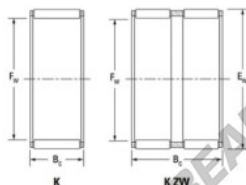

## Gaiola de agulhas K40-55-45-H-JTEKT - K40-55-45-H-JTEKT

<https://www.123rolamento.pt/rolamento-mancal/rolamento-agulhas/gaiola-agulhas/k40-55-45-h-jtekt>

Boundary dimensions

Radial needle roller and cage assemblies

Bearing No.	Boundary dimensions(mm)			Basic load ratings(kN)		Fatigue load limit(kN)	Limiting speed(min-1)	
	Fw	Ew	Bc	Cr	Cb		Grease lub.	Oil lub.
K40X55X45H	40	55	45	103	146	23	7500	12000

## CARACTERÍSTICAS DO PRODUTO

Marca	JTEKT
Nº Ean13	3616060635341
Diâmetro interior	40 mm
Diâmetro exterior	55 mm
Espessura	45 mm
Velocidade-limite	7500 rpm
Carga dinâmica	103 kN
Carga estática	146 kN
Embalagem	1