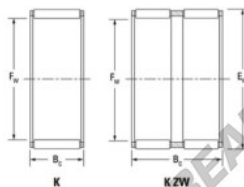

Gaiola de agulhas K40-55-45-H-JTEKT - K40-55-45-H-JTEKT

<https://www.123rolamento.pt/rolamento-mancal/rolamento-agulhas/gaiola-agulhas/k40-55-45-h-jtekt>

Boundary dimensions

Radial needle roller and cage assemblies

Bearing No.	Boundary dimensions(mm)			Basic load ratings(kN)		Fatigue load limit(kN)	Limiting speed(min-1)	
	Fw	Ew	Bc	Cr	Cor	Cu	Grease lub.	Oil lub.
K40X55X45H	40	55	45	103	146	23	7500	12000

CARACTERÍSTICAS DO PRODUTO

Marca	JTEKT
Nº Ean13	3616060635341
Diâmetro interior	40 mm
Diâmetro exterior	55 mm
Espessura	45 mm
Velocidade-limite	7500 rpm
Carga dinâmica	103 kN
Carga estática	146 kN
Embalagem	1

contato@123rolamento.pt