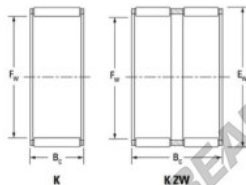

Gaiola de agulhas K40-55-45-H-JTEKT - K40-55-45-H-JTEKT

<https://www.123rolamento.pt/rolamento-mancal/rolamento-agulhas/gaiola-agulhas/k40-55-45-h-jtekt>

Boundary dimensions

Radial needle roller and cage assemblies

Bearing No.	Boundary dimensions(mm)			Basic load ratings(kN)		Fatigue load limit(kN)	Limiting speed(min-1)	
	Fw	Ew	Bc	Cr	C0r	Cu	Grease lub.	Oil lub.
K40X55X45H	40	55	45	103	146	23	7500	12000

CARACTERÍSTICAS DO PRODUTO

Marca	JTEKT
Nº Ean13	3616060635341
Diâmetro interior	40 mm
Diâmetro exterior	55 mm
Espessura	45 mm
Velocidade-limite	7500 rpm
Carga dinâmica	103 kN
Carga estática	146 kN
Embalagem	1

contato@123rolamento.pt