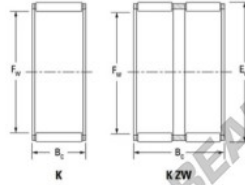

Gaiola de agulhas K40-55-45-H-JTEKT - K40-55-45-H-JTEKT

<https://www.123rolamento.pt/rolamento-mancal/rolamento-agulhas/gaiola-agulhas/k40-55-45-h-jtekt>

Boundary dimensions

123 BEARING

Radial needle roller and cage assemblies

Bearing No.	Boundary dimensions(mm)			Basic load ratings(kN)		Fatigue load limit(kN)	Limiting speed(min-1)	
	Fw	Ew	Bc	Cr	Cb	Cu	Grease lub.	Oil lub.
K40X55X45H	40	55	45	103	146	23	7500	12000

CARACTERÍSTICAS DO PRODUTO

Marca	JTEKT
Nº Ean13	3616060635341
Diâmetro interior	40 mm
Diâmetro exterior	55 mm
Espessura	45 mm
Velocidade-limite	7500 rpm
Carga dinâmica	103 kN
Carga estática	146 kN
Embalagem	1

contato@123rolamento.pt