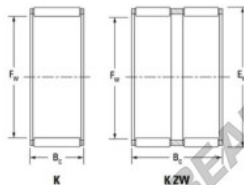

Gaiola de agulhas K40-55-45-H-JTEKT - K40-55-45-H-JTEKT

<https://www.123rolamento.pt/rolamento-mancal/rolamento-agulhas/gaiola-agulhas/k40-55-45-h-jtekt>

Boundary dimensions

Radial needle roller and cage assemblies

Bearing No.	Boundary dimensions(mm)			Basic load ratings(kN)		Fatigue load limit(kN)	Limiting speed(min-1)	
	Fw	Ew	Bc	Cr	Cor	Cu	Grease lub.	Oil lub.
K40X55X45H	40	55	45	103	146	23	7500	12000

CARACTERÍSTICAS DO PRODUTO

Marca	JTEKT
Nº Ean13	3616060635341
Diâmetro interior	40 mm
Diâmetro exterior	55 mm
Espessura	45 mm
Velocidade-limite	7500 rpm
Carga dinâmica	103 kN
Carga estática	146 kN
Embalagem	1

contato@123rolamento.pt