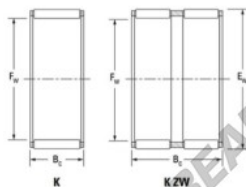

## Gaiola de agulhas K40-55-45-H-JTEKT - K40-55-45-H-JTEKT

<https://www.123rolamento.pt/rolamento-mancal/rolamento-agulhas/gaiola-agulhas/k40-55-45-h-jtekt>

Boundary dimensions

Radial needle roller and cage assemblies

Bearing No.	Boundary dimensions(mm)			Basic load ratings(kN)		Fatigue load limit(kN)	Limiting speed(min-1)	
	Fw	Ew	Bc	Cr	Cst		Grease lub.	Oil lub.
K40X55X45H	40	55	45	103	146	23	7500	12000

## CARACTERÍSTICAS DO PRODUTO

Marca	JTEKT
Nº Ean13	3616060635341
Diâmetro interior	40 mm
Diâmetro exterior	55 mm
Espessura	45 mm
Velocidade-limite	7500 rpm
Carga dinâmica	103 kN
Carga estática	146 kN
Embalagem	1