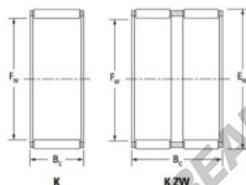

Gaiola de agulhas K40-55-45-H-JTEKT - K40-55-45-H-JTEKT

<https://www.123rolamento.pt/rolamento-mancal/rolamento-agulhas/gaiola-agulhas/k40-55-45-h-jtekt>

Boundary dimensions

Radial needle roller and cage assemblies

Bearing No.	Boundary dimensions(mm)			Basic load ratings(kN)		Fatigue load limit(kN)	Limiting speed(min-1)	
	Fw	Ew	Bc	Cr	C0r	Cu	Grease lub.	Oil lub.
K40X55X45H	40	55	45	103	146	23	7500	12000

CARACTERÍSTICAS DO PRODUTO

Marca	JTEKT
Nº Ean13	3616060635341
Diâmetro interior	40 mm
Diâmetro exterior	55 mm
Espessura	45 mm
Velocidade-limite	7500 rpm
Carga dinâmica	103 kN
Carga estática	146 kN
Embalagem	1

contato@123rolamento.pt