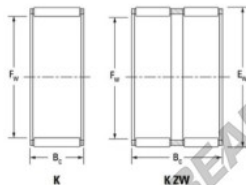

## Gaiola de agulhas K40-55-45-H-JTEKT - K40-55-45-H-JTEKT

<https://www.123rolamento.pt/rolamento-mancal/rolamento-agulhas/gaiola-agulhas/k40-55-45-h-jtekt>

Boundary dimensions

Radial needle roller and cage assemblies

Bearing No.	Boundary dimensions(mm)			Basic load ratings(kN)		Fatigue load limit(kN)	Limiting speed(min-1)	
	Fw	Ew	Bc	Cr	Cb	Cu	Grease lub.	Oil lub.
K40X55X45H	40	55	45	103	146	23	7500	12000

## CARACTERÍSTICAS DO PRODUTO

Marca	JTEKT
Nº Ean13	3616060635341
Diâmetro interior	40 mm
Diâmetro exterior	55 mm
Espessura	45 mm
Velocidade-limite	7500 rpm
Carga dinâmica	103 kN
Carga estática	146 kN
Embalagem	1