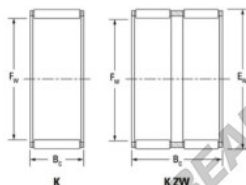

## Gaiola de agulhas K40-55-45-H-JTEKT - K40-55-45-H-JTEKT

<https://www.123rolamento.pt/rolamento-mancal/rolamento-agulhas/gaiola-agulhas/k40-55-45-h-jtekt>

Boundary dimensions

Radial needle roller and cage assemblies

Bearing No.	Boundary dimensions(mm)			Basic load ratings(kN)		Fatigue load limit(kN)	Limiting speed(min-1)	
	Fw	Ew	Bc	Cr	Cor	Cu	Grease lub.	Oil lub.
K40X55X45H	40	55	45	103	146	23	7500	12000

## CARACTERÍSTICAS DO PRODUTO

Marca	JTEKT
Nº Ean13	3616060635341
Diâmetro interior	40 mm
Diâmetro exterior	55 mm
Espessura	45 mm
Velocidade-limite	7500 rpm
Carga dinâmica	103 kN
Carga estática	146 kN
Embalagem	1