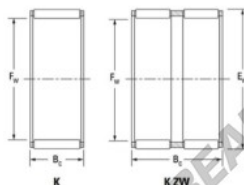

Gaiola de agulhas K40-55-45-H-JTEKT - K40-55-45-H-JTEKT

<https://www.123rolamento.pt/rolamento-mancal/rolamento-agulhas/gaiola-agulhas/k40-55-45-h-jtekt>

Boundary dimensions

Radial needle roller and cage assemblies

Bearing No.	Boundary dimensions(mm)			Basic load ratings(kN)		Fatigue load limit(kN)	Limiting speed(min-1)	
	Fw	Ew	Bc	Cr	Cor	Cu	Grease lub.	Oil lub.
K40X55X45H	40	55	45	103	146	23	7500	12000

CARACTERÍSTICAS DO PRODUTO

Marca	JTEKT
Nº Ean13	3616060635341
Diâmetro interior	40 mm
Diâmetro exterior	55 mm
Espessura	45 mm
Velocidade-limite	7500 rpm
Carga dinâmica	103 kN
Carga estática	146 kN
Embalagem	1

contato@123rolamento.pt