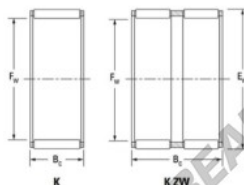

## Gaiola de agulhas K40-55-45-H-JTEKT - K40-55-45-H-JTEKT

<https://www.123rolamento.pt/rolamento-mancal/rolamento-agulhas/gaiola-agulhas/k40-55-45-h-jtekt>

Boundary dimensions

Radial needle roller and cage assemblies

Bearing No.	Boundary dimensions(mm)			Basic load ratings(kN)		Fatigue load limit(kN)	Limiting speed(min-1)	
	Fw	Ew	Bc	Cr	Cb	Cu	Grease lub.	Oil lub.
K40X55X45H	40	55	45	103	146	23	7500	12000

## CARACTERÍSTICAS DO PRODUTO

Marca	JTEKT
Nº Ean13	3616060635341
Diâmetro interior	40 mm
Diâmetro exterior	55 mm
Espessura	45 mm
Velocidade-limite	7500 rpm
Carga dinâmica	103 kN
Carga estática	146 kN
Embalagem	1