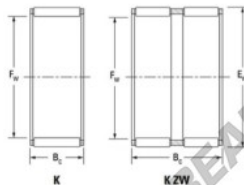

Gaiola de agulhas K40-55-45-H-JTEKT - K40-55-45-H-JTEKT

<https://www.123rolamento.pt/rolamento-mancal/rolamento-agulhas/gaiola-agulhas/k40-55-45-h-jtekt>

Boundary dimensions

Radial needle roller and cage assemblies

Bearing No.	Boundary dimensions(mm)			Basic load ratings(kN)		Fatigue load limit(kN)	Limiting speed(min-1)	
	Fw	Ew	Bc	Cr	C0r	Cu	Grease lub.	Oil lub.
K40X55X45H	40	55	45	103	146	23	7500	12000

CARACTERÍSTICAS DO PRODUTO

Marca	JTEKT
Nº Ean13	3616060635341
Diâmetro interior	40 mm
Diâmetro exterior	55 mm
Espessura	45 mm
Velocidade-limite	7500 rpm
Carga dinâmica	103 kN
Carga estática	146 kN
Embalagem	1

contato@123rolamento.pt