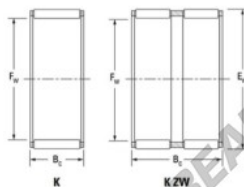

Gaiola de agulhas K40-55-45-H-JTEKT - K40-55-45-H-JTEKT

<https://www.123rolamento.pt/rolamento-mancal/rolamento-agulhas/gaiola-agulhas/k40-55-45-h-jtekt>

Boundary dimensions

Radial needle roller and cage assemblies

Bearing No.	Boundary dimensions(mm)			Basic load ratings(kN)		Fatigue load limit(kN)	Limiting speed(min-1)	
	Fw	Ew	Bc	Cr	C0r	Cu	Grease lub.	Oil lub.
K40X55X45H	40	55	45	103	146	23	7500	12000

CARACTERÍSTICAS DO PRODUTO

Marca	JTEKT
Nº Ean13	3616060635341
Diâmetro interior	40 mm
Diâmetro exterior	55 mm
Espessura	45 mm
Velocidade-limite	7500 rpm
Carga dinâmica	103 kN
Carga estática	146 kN
Embalagem	1

contato@123rolamento.pt