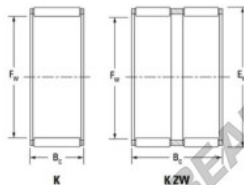

Gaiola de agulhas K40-55-45-H-JTEKT - K40-55-45-H-JTEKT

<https://www.123rolamento.pt/rolamento-mancal/rolamento-agulhas/gaiola-agulhas/k40-55-45-h-jtekt>

Boundary dimensions

Radial needle roller and cage assemblies

Bearing No.	Boundary dimensions(mm)			Basic load ratings(kN)		Fatigue load limit(kN)	Limiting speed(min-1)	
	Fw	Ew	Bc	Cr	Cr	Cu	Grease lub.	Oil lub.
K40X55X45H	40	55	45	103	146	23	7500	12000

CARACTERÍSTICAS DO PRODUTO

Marca	JTEKT
Nº Ean13	3616060635341
Diâmetro interior	40 mm
Diâmetro exterior	55 mm
Espessura	45 mm
Velocidade-limite	7500 rpm
Carga dinâmica	103 kN
Carga estática	146 kN
Embalagem	1

contato@123rolamento.pt