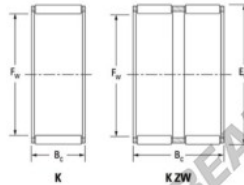

## Gaiola de agulhas K45-50-21-CH-JTEKT - K45-50-21-CH-JTEKT

<https://www.123rolamento.pt/rolamento-mancal/rolamento-agulhas/gaiola-agulhas/k45-50-21-ch-jtekt>

Boundary dimensions

Radial needle roller and cage assemblies

Bearing No.	Boundary dimensions(mm)			Basic load ratings(kN)		Fatigue load limit(kN)	Limiting speeds(min-1)	
	Fw	Ew	Bc	Cr	C0r	C0	Grease lub.	Oil lub.
K45X50X21CH	45	50	21	24.6	50.4	7.85	6100	9400

## CARACTERÍSTICAS DO PRODUTO

Marca	JTEKT
Nº Ean13	3616060635525
Diâmetro interior	45 mm
Diâmetro exterior	50 mm
Espessura	21 mm
Velocidade-limite	6100 rpm
Carga dinâmica	24.6 kN
Carga estática	50.4 kN
Embalagem	1