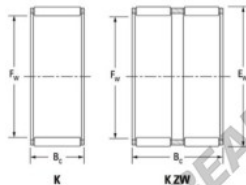

Gaiola de agulhas K45-50-21-CH-JTEKT - K45-50-21-CH-JTEKT

<https://www.123rolamento.pt/rolamento-mancal/rolamento-agulhas/gaiola-agulhas/k45-50-21-ch-jtekt>

Boundary dimensions

Radial needle roller and cage assemblies

Bearing No.	Boundary dimensions(mm)			Basic load ratings(kN)		Fatigue load limit(kN)	Limiting speeds(min-1)	
	Fa	Bw	Bc	Cr	C0r	C0	Grease lub.	Oil lub.
K45X50X21CH	45	50	21	24.6	50.4	7.85	6100	9400

CARACTERÍSTICAS DO PRODUTO

Marca	JTEKT
Nº Ean13	3616060635525
Diâmetro interior	45 mm
Diâmetro exterior	50 mm
Espessura	21 mm
Velocidade-limite	6100 rpm
Carga dinâmica	24.6 kN
Carga estática	50.4 kN
Embalagem	1

contato@123rolamento.pt