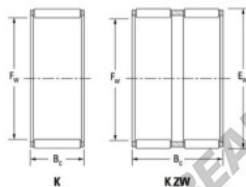

## Gaiola de agulhas K45-50-21-CH-JTEKT - K45-50-21-CH-JTEKT

<https://www.123rolamento.pt/rolamento-mancal/rolamento-agulhas/gaiola-agulhas/k45-50-21-ch-jtekt>

Boundary dimensions

Radial needle roller and cage assemblies

Bearing No.	Boundary dimensions(mm)			Basic load ratings(kN)		Fatigue load limit(kN)	Limiting speeds(min-1)	
	Fa	Ew	Bc	Cr	C0r	C0	Grease lub.	Oil lub.
K45X50X21CH	45	50	21	24.6	50.4	7.85	6100	9400

## CARACTERÍSTICAS DO PRODUTO

Marca	JTEKT
Nº Ean13	3616060635525
Diâmetro interior	45 mm
Diâmetro exterior	50 mm
Espessura	21 mm
Velocidade-limite	6100 rpm
Carga dinâmica	24.6 kN
Carga estática	50.4 kN
Embalagem	1