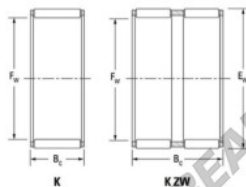

## Gaiola de agulhas K45-50-21-CH-JTEKT - K45-50-21-CH-JTEKT

<https://www.123rolamento.pt/rolamento-mancal/rolamento-agulhas/gaiola-agulhas/k45-50-21-ch-jtekt>

Boundary dimensions

Radial needle roller and cage assemblies

Bearing No.	Boundary dimensions(mm)			Basic load ratings(kN)		Fatigue load limit(kN)	Limiting speeds(min-1)	
	Fa	Er	Bc	Cr	C0r	C0	Grease lub.	Oil lub.
K45X50X21CH	45	50	21	24.6	50.4	7.85	6100	9400

## CARACTERÍSTICAS DO PRODUTO

Marca	JTEKT
Nº Ean13	3616060635525
Diâmetro interior	45 mm
Diâmetro exterior	50 mm
Espessura	21 mm
Velocidade-limite	6100 rpm
Carga dinâmica	24.6 kN
Carga estática	50.4 kN
Embalagem	1