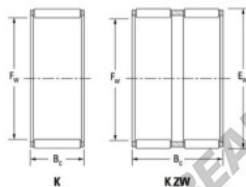

## Gaiola de agulhas K45-50-21-CH-JTEKT - K45-50-21-CH-JTEKT

<https://www.123rolamento.pt/rolamento-mancal/rolamento-agulhas/gaiola-agulhas/k45-50-21-ch-jtekt>

Boundary dimensions

Radial needle roller and cage assemblies

Bearing No.	Boundary dimensions(mm)			Basic load ratings(kN)		Fatigue load limit(kN)	Limiting speeds(min-1)	
	Fw	Ew	Bc	Cr	C0r	C0	Grease lub.	Oil lub.
K45X50X21CH	45	50	21	24.6	50.4	7.85	6100	9400

## CARACTERÍSTICAS DO PRODUTO

Marca	JTEKT
Nº Ean13	3616060635525
Diâmetro interior	45 mm
Diâmetro exterior	50 mm
Espessura	21 mm
Velocidade-limite	6100 rpm
Carga dinâmica	24.6 kN
Carga estática	50.4 kN
Embalagem	1