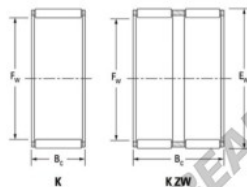

Gaiola de agulhas K45-50-21-CH-JTEKT - K45-50-21-CH-JTEKT

<https://www.123rolamento.pt/rolamento-mancal/rolamento-agulhas/gaiola-agulhas/k45-50-21-ch-jtekt>

Boundary dimensions

Radial needle roller and cage assemblies

Bearing No.	Boundary dimensions(mm)			Basic load ratings(kN)		Fatigue load limit(kN)	Limiting speeds(min-1)	
	Fw	Ew	Bc	Cr	C0r	C0	Grease lub.	Oil lub.
K45X50X21CH	45	50	21	24.6	50.4	7.85	6100	9400

CARACTERÍSTICAS DO PRODUTO

Marca	JTEKT
Nº Ean13	3616060635525
Diâmetro interior	45 mm
Diâmetro exterior	50 mm
Espessura	21 mm
Velocidade-limite	6100 rpm
Carga dinâmica	24.6 kN
Carga estática	50.4 kN
Embalagem	1

contato@123rolamento.pt