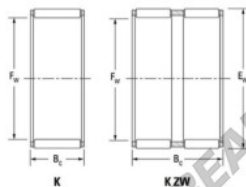

Gaiola de agulhas K45-50-21-CH-JTEKT - K45-50-21-CH-JTEKT

<https://www.123rolamento.pt/rolamento-mancal/rolamento-agulhas/gaiola-agulhas/k45-50-21-ch-jtekt>

Boundary dimensions

Radial needle roller and cage assemblies

Bearing No.	Boundary dimensions(mm)			Basic load ratings(kN)		Fatigue load limit(kN)	Limiting speeds(min-1)	
	Fw	Ew	Bc	Cr	C0r	C0	Grease lub.	Oil lub.
K45X50X21CH	45	50	21	24.6	50.4	7.85	6100	9400

CARACTERÍSTICAS DO PRODUTO

Marca	JTEKT
Nº Ean13	3616060635525
Diâmetro interior	45 mm
Diâmetro exterior	50 mm
Espessura	21 mm
Velocidade-limite	6100 rpm
Carga dinâmica	24.6 kN
Carga estática	50.4 kN
Embalagem	1

contato@123rolamento.pt