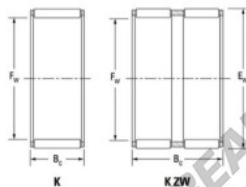

Gaiola de agulhas K45-50-21-CH-JTEKT - K45-50-21-CH-JTEKT

<https://www.123rolamento.pt/rolamento-mancal/rolamento-agulhas/gaiola-agulhas/k45-50-21-ch-jtekt>

Boundary dimensions

Radial needle roller and cage assemblies

Bearing No.	Boundary dimensions(mm)			Basic load ratings(kN)		Fatigue load limit(kN)	Limiting speeds(min-1)	
	Fa	Er	Bc	Cr	C0r	C0	Grease lub.	Oil lub.
K45X50X21CH	45	50	21	24.6	50.4	7.85	6100	9400

CARACTERÍSTICAS DO PRODUTO

Marca	JTEKT
Nº Ean13	3616060635525
Diâmetro interior	45 mm
Diâmetro exterior	50 mm
Espessura	21 mm
Velocidade-limite	6100 rpm
Carga dinâmica	24.6 kN
Carga estática	50.4 kN
Embalagem	1

contato@123rolamento.pt