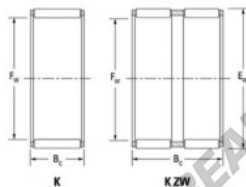

Gaiola de agulhas K45-50-21-CH-JTEKT - K45-50-21-CH-JTEKT

<https://www.123rolamento.pt/rolamento-mancal/rolamento-agulhas/gaiola-agulhas/k45-50-21-ch-jtekt>

Boundary dimensions

Radial needle roller and cage assemblies

Bearing No.	Boundary dimensions(mm)			Basic load ratings(kN)		Fatigue load limit(kN)	Limiting speeds(min-1)	
	Fa	Ew	Bc	Cr	C0r	C0	Grease lub.	Oil lub.
K45X50X21CH	45	50	21	24.6	50.4	7.85	6100	9400

CARACTERÍSTICAS DO PRODUTO

Marca	JTEKT
Nº Ean13	3616060635525
Diâmetro interior	45 mm
Diâmetro exterior	50 mm
Espessura	21 mm
Velocidade-limite	6100 rpm
Carga dinâmica	24.6 kN
Carga estática	50.4 kN
Embalagem	1

contato@123rolamento.pt