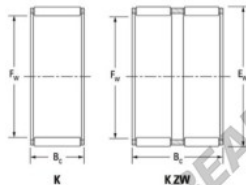

## Gaiola de agulhas K45-50-21-CH-JTEKT - K45-50-21-CH-JTEKT

<https://www.123rolamento.pt/rolamento-mancal/rolamento-agulhas/gaiola-agulhas/k45-50-21-ch-jtekt>

Boundary dimensions

Radial needle roller and cage assemblies

Bearing No.	Boundary dimensions(mm)			Basic load ratings(kN)		Fatigue load limit(kN)	Limiting speeds(min-1)	
	Fw	Ew	Bc	Cr	C0r	C0	Grease lub.	Oil lub.
K45X50X21CH	45	50	21	24.6	50.4	7.85	6100	9400

## CARACTERÍSTICAS DO PRODUTO

Marca	JTEKT
Nº Ean13	3616060635525
Diâmetro interior	45 mm
Diâmetro exterior	50 mm
Espessura	21 mm
Velocidade-limite	6100 rpm
Carga dinâmica	24.6 kN
Carga estática	50.4 kN
Embalagem	1