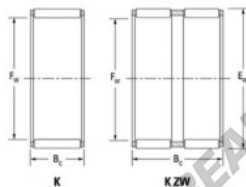

## Gaiola de agulhas K45-50-21-CH-JTEKT - K45-50-21-CH-JTEKT

<https://www.123rolamento.pt/rolamento-mancal/rolamento-agulhas/gaiola-agulhas/k45-50-21-ch-jtekt>

Boundary dimensions

Radial needle roller and cage assemblies

Bearing No.	Boundary dimensions(mm)			Basic load ratings(kN)		Fatigue load limit(kN)	Limiting speeds(min-1)	
	Fa	Ea	Bc	Cr	C0a	C0	Grease lub.	Oil lub.
K45X50X21CH	45	50	21	24.6	50.4	7.85	6100	9400

## CARACTERÍSTICAS DO PRODUTO

Marca	JTEKT
Nº Ean13	3616060635525
Diâmetro interior	45 mm
Diâmetro exterior	50 mm
Espessura	21 mm
Velocidade-limite	6100 rpm
Carga dinâmica	24.6 kN
Carga estática	50.4 kN
Embalagem	1