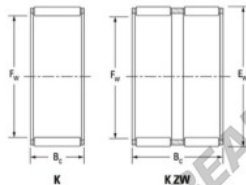

Gaiola de agulhas K45-50-21-CH-JTEKT - K45-50-21-CH-JTEKT

<https://www.123rolamento.pt/rolamento-mancal/rolamento-agulhas/gaiola-agulhas/k45-50-21-ch-jtekt>

Boundary dimensions

Radial needle roller and cage assemblies

Bearing No.	Boundary dimensions(mm)			Basic load ratings(kN)		Fatigue load limit(kN)	Limiting speeds(min-1)	
	Fa	Er	Bc	Cr	C0r	C0	Grease lub.	Oil lub.
K45X50X21CH	45	50	21	24.6	50.4	7.85	6100	9400

CARACTERÍSTICAS DO PRODUTO

Marca	JTEKT
Nº Ean13	3616060635525
Diâmetro interior	45 mm
Diâmetro exterior	50 mm
Espessura	21 mm
Velocidade-limite	6100 rpm
Carga dinâmica	24.6 kN
Carga estática	50.4 kN
Embalagem	1

contato@123rolamento.pt