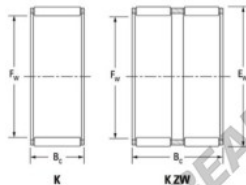

Gaiola de agulhas K45-50-21-CH-JTEKT - K45-50-21-CH-JTEKT

<https://www.123rolamento.pt/rolamento-mancal/rolamento-agulhas/gaiola-agulhas/k45-50-21-ch-jtekt>

Boundary dimensions

Radial needle roller and cage assemblies

Bearing No.	Boundary dimensions(mm)			Basic load ratings(kN)		Fatigue load limit(kN)	Limiting speeds(min-1)	
	Fa	Ew	Bc	Cr	C0r	C0	Grease lub.	Oil lub.
K45X50X21CH	45	50	21	24.6	50.4	7.85	6100	9400

CARACTERÍSTICAS DO PRODUTO

Marca	JTEKT
Nº Ean13	3616060635525
Diâmetro interior	45 mm
Diâmetro exterior	50 mm
Espessura	21 mm
Velocidade-limite	6100 rpm
Carga dinâmica	24.6 kN
Carga estática	50.4 kN
Embalagem	1

contato@123rolamento.pt