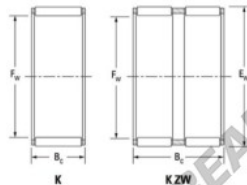

Gaiola de agulhas K45-50-21-CH-JTEKT - K45-50-21-CH-JTEKT

<https://www.123rolamento.pt/rolamento-mancal/rolamento-agulhas/gaiola-agulhas/k45-50-21-ch-jtekt>

Boundary dimensions

Radial needle roller and cage assemblies

Bearing No.	Boundary dimensions(mm)			Basic load ratings(kN)		Fatigue load limit(kN)	Limiting speeds(min-1)	
	Fw	Ew	Bc	Cr	C0r	C0	Grease lub.	Oil lub.
K45X50X21CH	45	50	21	24.6	50.4	7.85	6100	9400

CARACTERÍSTICAS DO PRODUTO

Marca	JTEKT
Nº Ean13	3616060635525
Diâmetro interior	45 mm
Diâmetro exterior	50 mm
Espessura	21 mm
Velocidade-limite	6100 rpm
Carga dinâmica	24.6 kN
Carga estática	50.4 kN
Embalagem	1

contato@123rolamento.pt