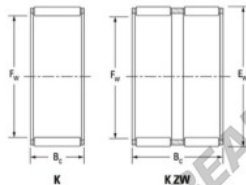

Gaiola de agulhas K45-50-21-CH-JTEKT - K45-50-21-CH-JTEKT

<https://www.123rolamento.pt/rolamento-mancal/rolamento-agulhas/gaiola-agulhas/k45-50-21-ch-jtekt>

Boundary dimensions

Radial needle roller and cage assemblies

Bearing No.	Boundary dimensions(mm)			Basic load ratings(kN)		Fatigue load limit(kN)	Limiting speeds(min-1)	
	Fw	Ew	Bc	Cr	C0r	C0	Grease lub.	Oil lub.
K45X50X21CH	45	50	21	24.6	50.4	7.85	6100	9400

CARACTERÍSTICAS DO PRODUTO

Marca	JTEKT
Nº Ean13	3616060635525
Diâmetro interior	45 mm
Diâmetro exterior	50 mm
Espessura	21 mm
Velocidade-limite	6100 rpm
Carga dinâmica	24.6 kN
Carga estática	50.4 kN
Embalagem	1

contato@123rolamento.pt