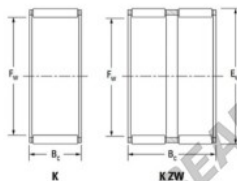

Gaiola de agulhas K45-52-21-F-JTEKT - K45-52-21-F-JTEKT

<https://www.123rolamento.pt/rolamento-mancal/rolamento-agulhas/gaiola-agulhas/k45-52-21-f-jtekt>

Boundary dimensions

Radial needle roller and cage assemblies

Bearing No.	Boundary dimensions(mm)			Basic load ratings(kN)		Fatigue load limit(kN)	Limiting speed(min-1)	
	F _{ro}	F _{rw}	B _c	C _r	C _{0r}		Grease lub.	Oil lub.
K45X52X21F	45	52	21	35	63.2	9.9	6200	9500

CARACTERÍSTICAS DO PRODUTO

Marca	JTEKT
Nº Ean13	3616060635563
Diâmetro interior	45 mm
Diâmetro exterior	52 mm
Espessura	21 mm
Velocidade-limite	6200 rpm
Carga dinâmica	35 kN
Carga estática	63.2 kN
Embalagem	1