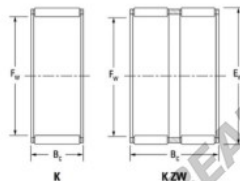

## Gaiola de agulhas K45-53-25-H-JTEKT - K45-53-25-H-JTEKT

<https://www.123rolamento.pt/rolamento-mancal/rolamento-agulhas/gaiola-agulhas/k45-53-25-h-jtekt>

Boundary dimensions

Ball/needle roller and cage assemblies

| Bearing No. | Boundary dimensions(mm) |    |      | Basic load ratings(kN) |      | Fatigue load limit(kN) | Limiting speeds(min-1) |          |
|-------------|-------------------------|----|------|------------------------|------|------------------------|------------------------|----------|
|             | Di                      | Dw | B    | Cr                     | Cor  | C0                     | Grease lub.            | Oil lub. |
| K45X53X25H  | 45                      | 53 | 24.8 | 45.9                   | 81.5 | 12.7                   | 6200                   | 9600     |

## CARACTERÍSTICAS DO PRODUTO

|                   |               |
|-------------------|---------------|
| Marca             | JTEKT         |
| Nº Ean13          | 3616060635587 |
| Diâmetro interior | 45 mm         |
| Diâmetro exterior | 53 mm         |
| Espessura         | 24.8 mm       |
| Velocidade-limite | 6200 rpm      |
| Carga dinâmica    | 45.9 kN       |
| Carga estática    | 81.5 kN       |
| Embalagem         | 1             |