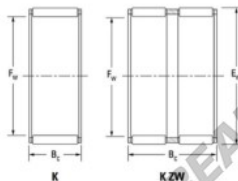

Gaiola de agulhas K45-53-25-H-JTEKT - K45-53-25-H-JTEKT

<https://www.123rolamento.pt/rolamento-mancal/rolamento-agulhas/gaiola-agulhas/k45-53-25-h-jtekt>

Boundary dimensions

Ball/needle roller and cage assemblies

Bearing No.	Boundary dimensions(mm)			Basic load ratings(kN)		Fatigue load limit(kN)	Limiting speeds(min-1)	
	Di	Dw	B	Cr	Cor	C0	Grease lub.	Oil lub.
K45X53X25H	45	53	24.8	45.9	81.5	12.7	6200	9600

CARACTERÍSTICAS DO PRODUTO

Marca	JTEKT
Nº Ean13	3616060635587
Diâmetro interior	45 mm
Diâmetro exterior	53 mm
Espessura	24.8 mm
Velocidade-limite	6200 rpm
Carga dinâmica	45.9 kN
Carga estática	81.5 kN
Embalagem	1

contato@123rolamento.pt