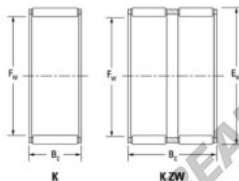

Gaiola de agulhas K45-53-25-H-JTEKT - K45-53-25-H-JTEKT

<https://www.123rolamento.pt/rolamento-mancal/rolamento-agulhas/gaiola-agulhas/k45-53-25-h-jtekt>

Boundary dimensions

Ball/needle roller and cage assemblies

Bearing No.	Boundary dimensions(mm)			Basic load ratings(kN)		Fatigue load limit(kN)	Limiting speeds(min-1)	
	Fw	Ew	Bc	Cr	Cor	Co	Grease lub.	Oil lub.
K45X53X25H	45	53	24.8	45.9	81.5	12.7	6200	9600

CARACTERÍSTICAS DO PRODUTO

Marca	JTEKT
Nº Ean13	3616060635587
Diâmetro interior	45 mm
Diâmetro exterior	53 mm
Espessura	24.8 mm
Velocidade-limite	6200 rpm
Carga dinâmica	45.9 kN
Carga estática	81.5 kN
Embalagem	1

contato@123rolamento.pt