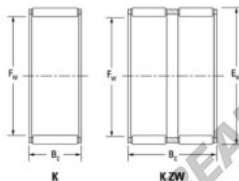

## Gaiola de agulhas K45-53-25-H-JTEKT - K45-53-25-H-JTEKT

<https://www.123rolamento.pt/rolamento-mancal/rolamento-agulhas/gaiola-agulhas/k45-53-25-h-jtekt>

Boundary dimensions

Ball/needle roller and cage assemblies

| Bearing No. | Boundary dimensions(mm) |    |      | Basic load ratings(kN) |      | Fatigue load limit(kN) | Limiting speed(min-1) |          |
|-------------|-------------------------|----|------|------------------------|------|------------------------|-----------------------|----------|
|             | Fw                      | Ew | Bc   | Cr                     | C0r  | C0                     | Grease lub.           | Oil lub. |
| K45X53X25H  | 45                      | 53 | 24.8 | 45.9                   | 81.5 | 12.7                   | 6200                  | 9600     |

## CARACTERÍSTICAS DO PRODUTO

|                   |               |
|-------------------|---------------|
| Marca             | JTEKT         |
| Nº Ean13          | 3616060635587 |
| Diâmetro interior | 45 mm         |
| Diâmetro exterior | 53 mm         |
| Espessura         | 24.8 mm       |
| Velocidade-limite | 6200 rpm      |
| Carga dinâmica    | 45.9 kN       |
| Carga estática    | 81.5 kN       |
| Embalagem         | 1             |