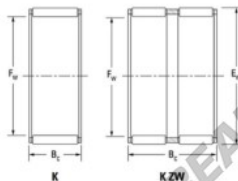

Gaiola de agulhas K45-53-25-H-JTEKT - K45-53-25-H-JTEKT

<https://www.123rolamento.pt/rolamento-manca/rolamento-agulhas/gaiola-agulhas/k45-53-25-h-jtekt>

Boundary dimensions

Ball/needle roller and cage assemblies

Bearing No.	Boundary dimensions(mm)			Basic load ratings(kN)		Fatigue load limit(kN)	Limiting speed(min-1)	
	Di	Dw	B	Cr	Cor	C0	Grease lub.	Oil lub.
K45X53X25H	45	53	24.8	45.9	81.5	12.7	6200	9600

CARACTERÍSTICAS DO PRODUTO

Marca	JTEKT
Nº Ean13	3616060635587
Diâmetro interior	45 mm
Diâmetro exterior	53 mm
Espessura	24.8 mm
Velocidade-limite	6200 rpm
Carga dinâmica	45.9 kN
Carga estática	81.5 kN
Embalagem	1

contato@123rolamento.pt