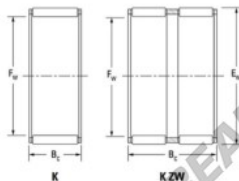

## Gaiola de agulhas K45-53-25-H-JTEKT - K45-53-25-H-JTEKT

<https://www.123rolamento.pt/rolamento-manca/rolamento-agulhas/gaiola-agulhas/k45-53-25-h-jtekt>

Boundary dimensions

Ball, needle roller and cage assemblies

Bearing No.	Boundary dimensions(mm)			Basic load ratings(kN)		Fatigue load limit(kN)	Limiting speed(min-1)	
	Pe	Ew	Bc	Cr	C0r	C0	Grease lub.	Oil lub.
K45X53X25H	45	53	24.8	45.9	81.5	12.7	6200	9600

## CARACTERÍSTICAS DO PRODUTO

Marca	JTEKT
Nº Ean13	3616060635587
Diâmetro interior	45 mm
Diâmetro exterior	53 mm
Espessura	24.8 mm
Velocidade-limite	6200 rpm
Carga dinâmica	45.9 kN
Carga estática	81.5 kN
Embalagem	1