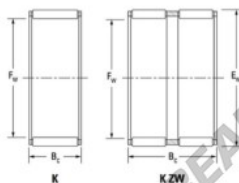

Gaiola de agulhas K45-53-25-H-JTEKT - K45-53-25-H-JTEKT

<https://www.123rolamento.pt/rolamento-mancal/rolamento-agulhas/gaiola-agulhas/k45-53-25-h-jtekt>

Boundary dimensions

Roller needle roller and cage assemblies

Bearing No.	Boundary dimensions(mm)			Basic load ratings(kN)		Fatigue load limit(kN)	Limiting speed(min-1)	
	Fw	Ew	Bc	Cr	Ccr	Cc	Grease lub.	Oil lub.
K45X53X25H	45	53	24.8	45.9	81.5	12.7	6200	9600

CARACTERÍSTICAS DO PRODUTO

Marca	JTEKT
Nº Ean13	3616060635587
Diâmetro interior	45 mm
Diâmetro exterior	53 mm
Espessura	24.8 mm
Velocidade-limite	6200 rpm
Carga dinâmica	45.9 kN
Carga estática	81.5 kN
Embalagem	1

contato@123rolamento.pt