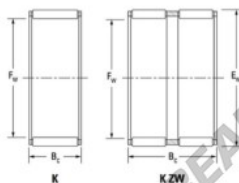

## Gaiola de agulhas K45-53-25-H-JTEKT - K45-53-25-H-JTEKT

<https://www.123rolamento.pt/rolamento-mancal/rolamento-agulhas/gaiola-agulhas/k45-53-25-h-jtekt>

Boundary dimensions

Ball/needle roller and cage assemblies

Bearing No.	Boundary dimensions(mm)			Basic load ratings(kN)		Fatigue load limit(kN)	Limiting speed(min-1)	
	Fw	Ew	Bc	Cr	C0r	C0	Grease lub.	Oil lub.
K45X53X25H	45	53	24.8	45.9	81.5	12.7	6200	9600

## CARACTERÍSTICAS DO PRODUTO

Marca	JTEKT
Nº Ean13	3616060635587
Diâmetro interior	45 mm
Diâmetro exterior	53 mm
Espessura	24.8 mm
Velocidade-limite	6200 rpm
Carga dinâmica	45.9 kN
Carga estática	81.5 kN
Embalagem	1