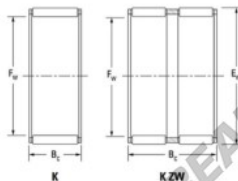

Gaiola de agulhas K45-53-25-H-JTEKT - K45-53-25-H-JTEKT

<https://www.123rolamento.pt/rolamento-mancal/rolamento-agulhas/gaiola-agulhas/k45-53-25-h-jtekt>

Boundary dimensions

Ball/needle roller and cage assemblies

Bearing No.	Boundary dimensions(mm)			Basic load ratings(kN)		Fatigue load limit(kN)	Limiting speed(min-1)	
	Fw	Ew	Bc	Cr	C0r	C0	Grease lub.	Oil lub.
K45X53X25H	45	53	24.8	45.9	81.5	12.7	6200	9600

CARACTERÍSTICAS DO PRODUTO

Marca	JTEKT
Nº Ean13	3616060635587
Diâmetro interior	45 mm
Diâmetro exterior	53 mm
Espessura	24.8 mm
Velocidade-limite	6200 rpm
Carga dinâmica	45.9 kN
Carga estática	81.5 kN
Embalagem	1

contato@123rolamento.pt