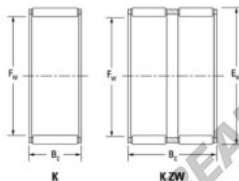

Gaiola de agulhas K45-53-25-H-JTEKT - K45-53-25-H-JTEKT

<https://www.123rolamento.pt/rolamento-mancal/rolamento-agulhas/gaiola-agulhas/k45-53-25-h-jtekt>

Boundary dimensions

Ball, needle roller and cage assemblies

Bearing No.	Boundary dimensions(mm)			Basic load ratings(kN)		Fatigue load limit(kN)	Limiting speed(min-1)	
	Pr	Er	Bc	Cr	Cor	Co	Grease lub.	Oil lub.
K45X53X25H	45	53	24.8	45.9	81.5	12.7	6200	9600

CARACTERÍSTICAS DO PRODUTO

Marca	JTEKT
Nº Ean13	3616060635587
Diâmetro interior	45 mm
Diâmetro exterior	53 mm
Espessura	24.8 mm
Velocidade-limite	6200 rpm
Carga dinâmica	45.9 kN
Carga estática	81.5 kN
Embalagem	1

contato@123rolamento.pt