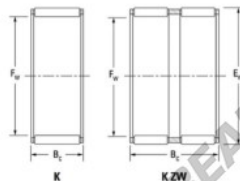

Gaiola de agulhas K45-53-25-H-JTEKT - K45-53-25-H-JTEKT

<https://www.123rolamento.pt/rolamento-mancal/rolamento-agulhas/gaiola-agulhas/k45-53-25-h-jtekt>

Boundary dimensions

Ball/needle roller and cage assemblies

| Bearing No. | Boundary dimensions(mm) | | | Basic load ratings(kN) | | Fatigue load limit(kN) | Limiting speed(min-1) | |
|-------------|-------------------------|----|------|------------------------|------|------------------------|-----------------------|----------|
| | Fw | Ew | Bc | Cr | Ccr | Cc | Grease lub. | Oil lub. |
| K45X53X25H | 45 | 53 | 24.8 | 45.9 | 81.5 | 12.7 | 6200 | 9600 |

CARACTERÍSTICAS DO PRODUTO

| | |
|-------------------|---------------|
| Marca | JTEKT |
| Nº Ean13 | 3616060635587 |
| Diâmetro interior | 45 mm |
| Diâmetro exterior | 53 mm |
| Espessura | 24.8 mm |
| Velocidade-limite | 6200 rpm |
| Carga dinâmica | 45.9 kN |
| Carga estática | 81.5 kN |
| Embalagem | 1 |