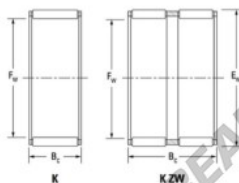

Gaiola de agulhas K45-53-25-H-JTEKT - K45-53-25-H-JTEKT

<https://www.123rolamento.pt/rolamento-mancal/rolamento-agulhas/gaiola-agulhas/k45-53-25-h-jtekt>

Boundary dimensions

Ball, needle roller and cage assemblies

Bearing No.	Boundary dimensions(mm)			Basic load ratings(kN)		Fatigue load limit(kN)	Limiting speed(min-1)	
	Fw	Ew	Bw	Cr	Cor	Co	Grease lub.	Oil lub.
K45X53X25H	45	53	24.8	45.9	81.5	12.7	6200	9600

CARACTERÍSTICAS DO PRODUTO

Marca	JTEKT
Nº Ean13	3616060635587
Diâmetro interior	45 mm
Diâmetro exterior	53 mm
Espessura	24.8 mm
Velocidade-limite	6200 rpm
Carga dinâmica	45.9 kN
Carga estática	81.5 kN
Embalagem	1

contato@123rolamento.pt