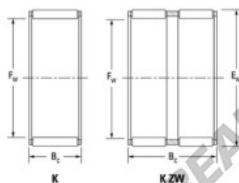

## Gaiola de agulhas K45-53-25-H-JTEKT - K45-53-25-H-JTEKT

<https://www.123rolamento.pt/rolamento-mancal/rolamento-agulhas/gaiola-agulhas/k45-53-25-h-jtekt>

Boundary dimensions

Ball, needle roller and cage assemblies

Bearing No.	Boundary dimensions(mm)			Basic load ratings(kN)		Fatigue load limit(kN)	Limiting speed(min-1)	
	Pr	Er	Bc	Cr	Cor	Co	Grease lub.	Oil lub.
K45X53X25H	45	53	24.8	45.9	81.5	12.7	6200	9600

### CARACTERÍSTICAS DO PRODUTO

Marca	JTEKT
Nº Ean13	3616060635587
Diâmetro interior	45 mm
Diâmetro exterior	53 mm
Espessura	24.8 mm
Velocidade-limite	6200 rpm
Carga dinâmica	45.9 kN
Carga estática	81.5 kN
Embalagem	1