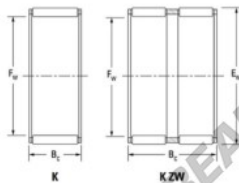

Gaiola de agulhas K45-53-25-H-JTEKT - K45-53-25-H-JTEKT

<https://www.123rolamento.pt/rolamento-mancal/rolamento-agulhas/gaiola-agulhas/k45-53-25-h-jtekt>

Boundary dimensions

Ball/needle roller and cage assemblies

Bearing No.	Boundary dimensions(mm)			Basic load ratings(kN)		Fatigue load limit(kN)	Limiting speed(min-1)	
	Fw	Ew	Bw	Cr	Cor	Co	Grease lub.	Oil lub.
K45X53X25H	45	53	24.8	45.9	81.5	12.7	6200	9600

CARACTERÍSTICAS DO PRODUTO

Marca	JTEKT
Nº Ean13	3616060635587
Diâmetro interior	45 mm
Diâmetro exterior	53 mm
Espessura	24.8 mm
Velocidade-limite	6200 rpm
Carga dinâmica	45.9 kN
Carga estática	81.5 kN
Embalagem	1

contato@123rolamento.pt