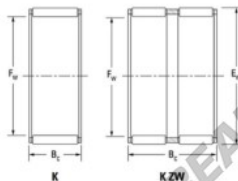

Gaiola de agulhas K45-53-25-H-JTEKT - K45-53-25-H-JTEKT

<https://www.123rolamento.pt/rolamento-mancal/rolamento-agulhas/gaiola-agulhas/k45-53-25-h-jtekt>

Boundary dimensions

Ball/needle roller and cage assemblies

Bearing No.	Boundary dimensions(mm)			Basic load ratings(kN)		Fatigue load limit(kN)	Limiting speed(min-1)	
	Pr	Er	Bc	Cr	Cor	Co	Grease lub.	Oil lub.
K45X53X25H	45	53	24.8	45.9	81.5	12.7	6200	9600

CARACTERÍSTICAS DO PRODUTO

Marca	JTEKT
Nº Ean13	3616060635587
Diâmetro interior	45 mm
Diâmetro exterior	53 mm
Espessura	24.8 mm
Velocidade-limite	6200 rpm
Carga dinâmica	45.9 kN
Carga estática	81.5 kN
Embalagem	1

contato@123rolamento.pt