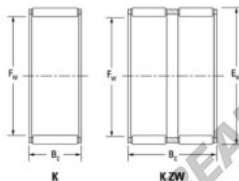

## Gaiola de agulhas K45-53-25-H-JTEKT - K45-53-25-H-JTEKT

<https://www.123rolamento.pt/rolamento-mancal/rolamento-agulhas/gaiola-agulhas/k45-53-25-h-jtekt>

Boundary dimensions

Ball/needle roller and cage assemblies

Bearing No.	Boundary dimensions(mm)			Basic load ratings(kN)		Fatigue load limit(kN)	Limiting speeds(min-1)	
	Fw	Ew	Bc	Cr	C0r	C0	Grease lub.	Oil lub.
K45X53X25H	45	53	24.8	45.9	81.5	12.7	6200	9600

## CARACTERÍSTICAS DO PRODUTO

Marca	JTEKT
Nº Ean13	3616060635587
Diâmetro interior	45 mm
Diâmetro exterior	53 mm
Espessura	24.8 mm
Velocidade-limite	6200 rpm
Carga dinâmica	45.9 kN
Carga estática	81.5 kN
Embalagem	1