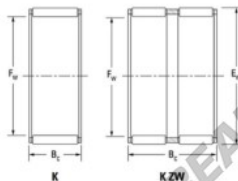

Gaiola de agulhas K45-53-25-H-JTEKT - K45-53-25-H-JTEKT

<https://www.123rolamento.pt/rolamento-mancal/rolamento-agulhas/gaiola-agulhas/k45-53-25-h-jtekt>

Boundary dimensions

Ball, needle roller and cage assemblies

Bearing No.	Boundary dimensions(mm)			Basic load ratings(kN)		Fatigue load limit(kN)	Limiting speed(min-1)	
	Fw	Ew	Bc	Cr	Cor	Co	Grease lub.	Oil lub.
K45X53X25H	45	53	24.8	45.9	81.5	12.7	6200	9600

CARACTERÍSTICAS DO PRODUTO

Marca	JTEKT
Nº Ean13	3616060635587
Diâmetro interior	45 mm
Diâmetro exterior	53 mm
Espessura	24.8 mm
Velocidade-limite	6200 rpm
Carga dinâmica	45.9 kN
Carga estática	81.5 kN
Embalagem	1

contato@123rolamento.pt