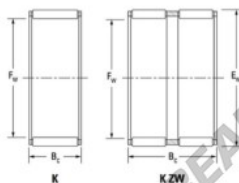

## Gaiola de agulhas K45-53-25-H-JTEKT - K45-53-25-H-JTEKT

<https://www.123rolamento.pt/rolamento-mancal/rolamento-agulhas/gaiola-agulhas/k45-53-25-h-jtekt>

Boundary dimensions

Ball/needle roller and cage assemblies

Bearing No.	Boundary dimensions(mm)			Basic load ratings(kN)		Fatigue load limit(kN)	Limiting speeds(min-1)	
	Di	Dw	B	Cr	Cor	C0	Grease lub.	Oil lub.
K45X53X25H	45	53	24.8	45.9	81.5	12.7	6200	9600

### CARACTERÍSTICAS DO PRODUTO

Marca	JTEKT
Nº Ean13	3616060635587
Diâmetro interior	45 mm
Diâmetro exterior	53 mm
Espessura	24.8 mm
Velocidade-limite	6200 rpm
Carga dinâmica	45.9 kN
Carga estática	81.5 kN
Embalagem	1