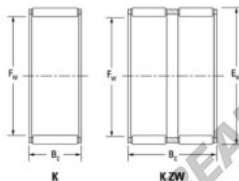

Gaiola de agulhas K45-53-25-H-JTEKT - K45-53-25-H-JTEKT

<https://www.123rolamento.pt/rolamento-mancal/rolamento-agulhas/gaiola-agulhas/k45-53-25-h-jtekt>

Boundary dimensions

Ball/needle roller and cage assemblies

Bearing No.	Boundary dimensions(mm)			Basic load ratings(kN)		Fatigue load limit(kN)	Limiting speed(min-1)	
	Di	Dw	B	Cr	Cor	C0	Grease lub.	Oil lub.
K45X53X25H	45	53	24.8	45.9	81.5	12.7	6200	9600

CARACTERÍSTICAS DO PRODUTO

Marca	JTEKT
Nº Ean13	3616060635587
Diâmetro interior	45 mm
Diâmetro exterior	53 mm
Espessura	24.8 mm
Velocidade-limite	6200 rpm
Carga dinâmica	45.9 kN
Carga estática	81.5 kN
Embalagem	1

contato@123rolamento.pt