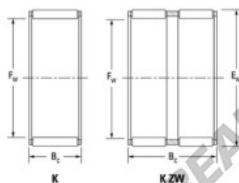

Gaiola de agulhas K45-53-25-H-JTEKT - K45-53-25-H-JTEKT

<https://www.123rolamento.pt/rolamento-mancal/rolamento-agulhas/gaiola-agulhas/k45-53-25-h-jtekt>

Boundary dimensions

Ball, needle roller and cage assemblies

Bearing No.	Boundary dimensions(mm)			Basic load ratings(kN)		Fatigue load limit(kN)	Limiting speed(min-1)	
	Pr	Er	Bc	Cr	Cor	Co	Grease lub.	Oil lub.
K45X53X25H	45	53	24.8	45.9	81.5	12.7	6200	9600

CARACTERÍSTICAS DO PRODUTO

Marca	JTEKT
Nº Ean13	3616060635587
Diâmetro interior	45 mm
Diâmetro exterior	53 mm
Espessura	24.8 mm
Velocidade-limite	6200 rpm
Carga dinâmica	45.9 kN
Carga estática	81.5 kN
Embalagem	1

contato@123rolamento.pt