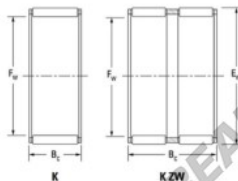

Gaiola de agulhas K45-53-25-H-JTEKT - K45-53-25-H-JTEKT

<https://www.123rolamento.pt/rolamento-mancal/rolamento-agulhas/gaiola-agulhas/k45-53-25-h-jtekt>

Boundary dimensions

Roller needle roller and cage assemblies

| Bearing No. | Boundary dimensions(mm) | | | Basic load ratings(kN) | | Fatigue load limit(kN) | Limiting speeds(min-1) | |
|-------------|-------------------------|----|------|------------------------|------|------------------------|------------------------|----------|
| | Pe | Ew | Bc | Cr | Cor | Co | Grease lub. | Oil lub. |
| K45X53X25H | 45 | 53 | 24.8 | 45.9 | 81.5 | 12.7 | 6200 | 9600 |

CARACTERÍSTICAS DO PRODUTO

| | |
|-------------------|---------------|
| Marca | JTEKT |
| Nº Ean13 | 3616060635587 |
| Diâmetro interior | 45 mm |
| Diâmetro exterior | 53 mm |
| Espessura | 24.8 mm |
| Velocidade-limite | 6200 rpm |
| Carga dinâmica | 45.9 kN |
| Carga estática | 81.5 kN |
| Embalagem | 1 |