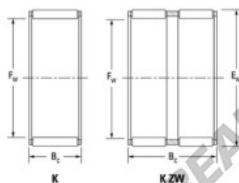

Gaiola de agulhas K45-53-25-H-JTEKT - K45-53-25-H-JTEKT

<https://www.123rolamento.pt/rolamento-mancal/rolamento-agulhas/gaiola-agulhas/k45-53-25-h-jtekt>

Boundary dimensions

Roller and cage assemblies

Bearing No.	Boundary dimensions(mm)			Basic load ratings(kN)		Fatigue load limit(kN)	Limiting speed(min-1)	
	Fw	Ew	Bc	Cr	Ccr	Cc	Grease lub.	Oil lub.
K45X53X25H	45	53	24.8	45.9	81.5	12.7	6200	9600

CARACTERÍSTICAS DO PRODUTO

Marca	JTEKT
Nº Ean13	3616060635587
Diâmetro interior	45 mm
Diâmetro exterior	53 mm
Espessura	24.8 mm
Velocidade-limite	6200 rpm
Carga dinâmica	45.9 kN
Carga estática	81.5 kN
Embalagem	1