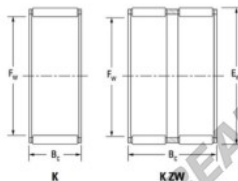

Gaiola de agulhas K45-53-25-H-JTEKT - K45-53-25-H-JTEKT

<https://www.123rolamento.pt/rolamento-mancal/rolamento-agulhas/gaiola-agulhas/k45-53-25-h-jtekt>

Boundary dimensions

Ball/needle roller and cage assemblies

Bearing No.	Boundary dimensions(mm)			Basic load ratings(kN)		Fatigue load limit(kN)	Limiting speed(min-1)	
	Fw	Fz	Bz	Cr	Cor	C0	Grease lub.	Oil lub.
K45X53X25H	45	53	24.8	45.9	81.5	12.7	6200	9600

CARACTERÍSTICAS DO PRODUTO

Marca	JTEKT
Nº Ean13	3616060635587
Diâmetro interior	45 mm
Diâmetro exterior	53 mm
Espessura	24.8 mm
Velocidade-limite	6200 rpm
Carga dinâmica	45.9 kN
Carga estática	81.5 kN
Embalagem	1

contato@123rolamento.pt