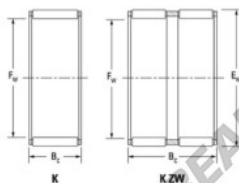

Gaiola de agulhas K45-53-25-H-JTEKT - K45-53-25-H-JTEKT

<https://www.123rolamento.pt/rolamento-mancal/rolamento-agulhas/gaiola-agulhas/k45-53-25-h-jtekt>

Boundary dimensions

Ball, needle roller and cage assemblies

Bearing No.	Boundary dimensions(mm)			Basic load ratings(kN)		Fatigue load limit(kN)	Limiting speed(min-1)	
	Fw	Ew	Bc	Cr	Cor	Co	Grease lub.	Oil lub.
K45X53X25H	45	53	24.8	45.9	81.5	12.7	6200	9600

CARACTERÍSTICAS DO PRODUTO

Marca	JTEKT
Nº Ean13	3616060635587
Diâmetro interior	45 mm
Diâmetro exterior	53 mm
Espessura	24.8 mm
Velocidade-limite	6200 rpm
Carga dinâmica	45.9 kN
Carga estática	81.5 kN
Embalagem	1

contato@123rolamento.pt