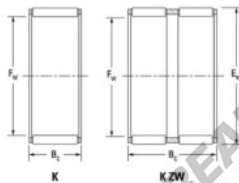

Gaiola de agulhas K45-53-25-H-JTEKT - K45-53-25-H-JTEKT

<https://www.123rolamento.pt/rolamento-mancal/rolamento-agulhas/gaiola-agulhas/k45-53-25-h-jtekt>

Boundary dimensions

Ball/needle roller and cage assemblies

Bearing No.	Boundary dimensions(mm)			Basic load ratings(kN)		Fatigue load limit(kN)	Limiting speed(min-1)	
	Di	De	B	Cr	Cor	C0	Grease lub.	Oil lub.
K45X53X25H	45	53	24.8	45.9	81.5	12.7	6200	9600

CARACTERÍSTICAS DO PRODUTO

Marca	JTEKT
Nº Ean13	3616060635587
Diâmetro interior	45 mm
Diâmetro exterior	53 mm
Espessura	24.8 mm
Velocidade-limite	6200 rpm
Carga dinâmica	45.9 kN
Carga estática	81.5 kN
Embalagem	1

contato@123rolamento.pt