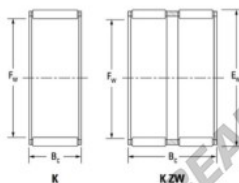

Gaiola de agulhas K45-53-25-H-JTEKT - K45-53-25-H-JTEKT

<https://www.123rolamento.pt/rolamento-mancal/rolamento-agulhas/gaiola-agulhas/k45-53-25-h-jtekt>

Boundary dimensions

Ball/needle roller and cage assemblies

Bearing No.	Boundary dimensions(mm)			Basic load ratings(kN)		Fatigue load limit(kN)	Limiting speed(min-1)	
	Fw	Ew	Bw	Cr	Cor	Co	Grease lub.	Oil lub.
K45X53X25H	45	53	24.8	45.9	81.5	12.7	6200	9600

CARACTERÍSTICAS DO PRODUTO

Marca	JTEKT
Nº Ean13	3616060635587
Diâmetro interior	45 mm
Diâmetro exterior	53 mm
Espessura	24.8 mm
Velocidade-limite	6200 rpm
Carga dinâmica	45.9 kN
Carga estática	81.5 kN
Embalagem	1

contato@123rolamento.pt