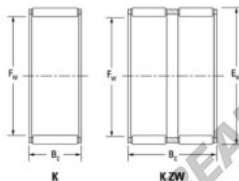

Gaiola de agulhas K45-53-25-H-JTEKT - K45-53-25-H-JTEKT

<https://www.123rolamento.pt/rolamento-mancal/rolamento-agulhas/gaiola-agulhas/k45-53-25-h-jtekt>

Boundary dimensions

Ball/needle roller and cage assemblies

Bearing No.	Boundary dimensions(mm)			Basic load ratings(kN)		Fatigue load limit(kN)	Limiting speed(min-1)	
	Fw	Ew	Bc	Cr	C0r	C0	Grease lub.	Oil lub.
K45X53X25H	45	53	24.8	45.9	81.5	12.7	6200	9600

CARACTERÍSTICAS DO PRODUTO

Marca	JTEKT
Nº Ean13	3616060635587
Diâmetro interior	45 mm
Diâmetro exterior	53 mm
Espessura	24.8 mm
Velocidade-limite	6200 rpm
Carga dinâmica	45.9 kN
Carga estática	81.5 kN
Embalagem	1

contato@123rolamento.pt