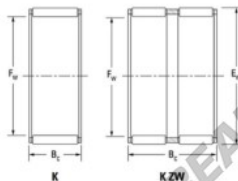

## Gaiola de agulhas K45-53-25-H-JTEKT - K45-53-25-H-JTEKT

<https://www.123rolamento.pt/rolamento-mancal/rolamento-agulhas/gaiola-agulhas/k45-53-25-h-jtekt>

Boundary dimensions

Ball/needle roller and cage assemblies

Bearing No.	Boundary dimensions(mm)			Basic load ratings(kN)		Fatigue load limit(kN)	Limiting speeds(min-1)	
	Fw	Fv	Bc	Cr	C0r	C0	Grease lub.	Oil lub.
K45X53X25H	45	53	24.8	45.9	81.5	12.7	6200	9600

## CARACTERÍSTICAS DO PRODUTO

Marca	JTEKT
Nº Ean13	3616060635587
Diâmetro interior	45 mm
Diâmetro exterior	53 mm
Espessura	24.8 mm
Velocidade-limite	6200 rpm
Carga dinâmica	45.9 kN
Carga estática	81.5 kN
Embalagem	1