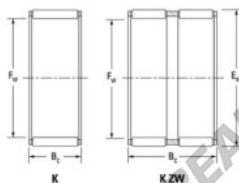

Gaiola de agulhas K45-53-25-H-JTEKT - K45-53-25-H-JTEKT

<https://www.123rolamento.pt/rolamento-mancal/rolamento-agulhas/gaiola-agulhas/k45-53-25-h-jtekt>

Boundary dimensions

Ball/needle roller and cage assemblies

Bearing No.	Boundary dimensions(mm)			Basic load ratings(kN)		Fatigue load limit(kN)	Limiting speed(min-1)	
	Fw	Ew	Bc	Cr	C0r	C0	Grease lub.	Oil lub.
K45X53X25H	45	53	24.8	45.9	81.5	12.7	6200	9600

CARACTERÍSTICAS DO PRODUTO

Marca	JTEKT
Nº Ean13	3616060635587
Diâmetro interior	45 mm
Diâmetro exterior	53 mm
Espessura	24.8 mm
Velocidade-limite	6200 rpm
Carga dinâmica	45.9 kN
Carga estática	81.5 kN
Embalagem	1

contato@123rolamento.pt