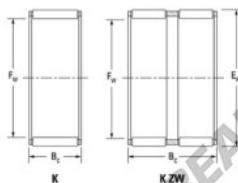

Gaiola de agulhas K45-53-25-H-JTEKT - K45-53-25-H-JTEKT

<https://www.123rolamento.pt/rolamento-mancal/rolamento-agulhas/gaiola-agulhas/k45-53-25-h-jtekt>

Boundary dimensions

Ball/needle roller and cage assemblies

Bearing No.	Boundary dimensions(mm)			Basic load ratings(kN)		Fatigue load limit(kN)	Limiting speed(min-1)	
	Pr	Er	Bc	Cr	Cor	Co	Grease lub.	Oil lub.
K45X53X25H	45	53	24.8	45.9	81.5	12.7	6200	9600

CARACTERÍSTICAS DO PRODUTO

Marca	JTEKT
Nº Ean13	3616060635587
Diâmetro interior	45 mm
Diâmetro exterior	53 mm
Espessura	24.8 mm
Velocidade-limite	6200 rpm
Carga dinâmica	45.9 kN
Carga estática	81.5 kN
Embalagem	1

contato@123rolamento.pt