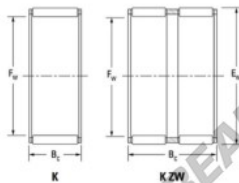

## Gaiola de agulhas K45-53-25-H-JTEKT - K45-53-25-H-JTEKT

<https://www.123rolamento.pt/rolamento-manca/rolamento-agulhas/gaiola-agulhas/k45-53-25-h-jtekt>

Boundary dimensions

Ball/needle roller and cage assemblies

Bearing No.	Boundary dimensions(mm)			Basic load ratings(kN)		Fatigue load limit(kN)	Limiting speed(min-1)	
	Pe	Ew	Bc	Cr	C0r	C0	Grease lub.	Oil lub.
K45X53X25H	45	53	24.8	45.9	81.5	12.7	6200	9600

### CARACTERÍSTICAS DO PRODUTO

Marca	JTEKT
Nº Ean13	3616060635587
Diâmetro interior	45 mm
Diâmetro exterior	53 mm
Espessura	24.8 mm
Velocidade-limite	6200 rpm
Carga dinâmica	45.9 kN
Carga estática	81.5 kN
Embalagem	1