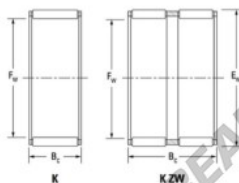

Gaiola de agulhas K45-53-25-H-JTEKT - K45-53-25-H-JTEKT

<https://www.123rolamento.pt/rolamento-mancal/rolamento-agulhas/gaiola-agulhas/k45-53-25-h-jtekt>

Boundary dimensions

Ball, needle roller and cage assemblies

Bearing No.	Boundary dimensions(mm)			Basic load ratings(kN)		Fatigue load limit(kN)	Limiting speeds(min-1)	
	Pw	Ew	Bc	Cr	Cor	Co	Grease lub.	Oil lub.
K45X53X25H	45	53	24.8	45.9	81.5	12.7	6200	9600

CARACTERÍSTICAS DO PRODUTO

Marca	JTEKT
Nº Ean13	3616060635587
Diâmetro interior	45 mm
Diâmetro exterior	53 mm
Espessura	24.8 mm
Velocidade-limite	6200 rpm
Carga dinâmica	45.9 kN
Carga estática	81.5 kN
Embalagem	1

contato@123rolamento.pt