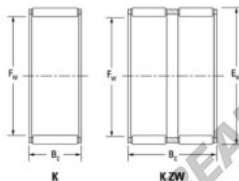

Gaiola de agulhas K45-53-25-H-JTEKT - K45-53-25-H-JTEKT

<https://www.123rolamento.pt/rolamento-mancal/rolamento-agulhas/gaiola-agulhas/k45-53-25-h-jtekt>

Boundary dimensions

Ball/needle roller and cage assemblies

| Bearing No. | Boundary dimensions(mm) | | | Basic load ratings(kN) | | Fatigue load limit(kN) | Limiting speed(min-1) | |
|-------------|-------------------------|----|------|------------------------|------|------------------------|-----------------------|----------|
| | Fw | Ew | Bc | Cr | C0r | C0 | Grease lub. | Oil lub. |
| K45X53X25H | 45 | 53 | 24.8 | 45.9 | 81.5 | 12.7 | 6200 | 9600 |

CARACTERÍSTICAS DO PRODUTO

| | |
|-------------------|---------------|
| Marca | JTEKT |
| Nº Ean13 | 3616060635587 |
| Diâmetro interior | 45 mm |
| Diâmetro exterior | 53 mm |
| Espessura | 24.8 mm |
| Velocidade-limite | 6200 rpm |
| Carga dinâmica | 45.9 kN |
| Carga estática | 81.5 kN |
| Embalagem | 1 |