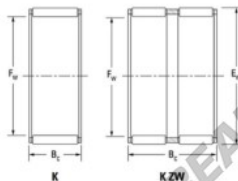

Gaiola de agulhas K45-53-25-H-JTEKT - K45-53-25-H-JTEKT

<https://www.123rolamento.pt/rolamento-mancal/rolamento-agulhas/gaiola-agulhas/k45-53-25-h-jtekt>

Boundary dimensions

Ball/needle roller and cage assemblies

| Bearing No. | Boundary dimensions(mm) | | | Basic load ratings(kN) | | Fatigue load limit(kN) | Limiting speeds(min-1) | |
|-------------|-------------------------|----|------|------------------------|------|------------------------|------------------------|----------|
| | Di | Dw | B | Cr | Cor | C0 | Grease lub. | Oil lub. |
| K45X53X25H | 45 | 53 | 24.8 | 45.9 | 81.5 | 12.7 | 6200 | 9600 |

CARACTERÍSTICAS DO PRODUTO

| | |
|-------------------|---------------|
| Marca | JTEKT |
| Nº Ean13 | 3616060635587 |
| Diâmetro interior | 45 mm |
| Diâmetro exterior | 53 mm |
| Espessura | 24.8 mm |
| Velocidade-limite | 6200 rpm |
| Carga dinâmica | 45.9 kN |
| Carga estática | 81.5 kN |
| Embalagem | 1 |