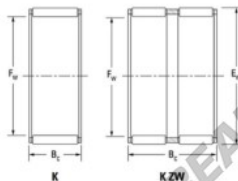

Gaiola de agulhas K45-53-25-H-JTEKT - K45-53-25-H-JTEKT

<https://www.123rolamento.pt/rolamento-mancal/rolamento-agulhas/gaiola-agulhas/k45-53-25-h-jtekt>

Boundary dimensions

Roller needle roller and cage assemblies

Bearing No.	Boundary dimensions(mm)			Basic load ratings(kN)		Fatigue load limit(kN)	Limiting speed(min-1)	
	Fw	Fv	Bc	Cr	Cv	Ca	Grease lub.	Oil lub.
K45X53X25H	45	53	24.8	45.9	81.5	12.7	6200	9600

CARACTERÍSTICAS DO PRODUTO

Marca	JTEKT
Nº Ean13	3616060635587
Diâmetro interior	45 mm
Diâmetro exterior	53 mm
Espessura	24.8 mm
Velocidade-limite	6200 rpm
Carga dinâmica	45.9 kN
Carga estática	81.5 kN
Embalagem	1

contato@123rolamento.pt