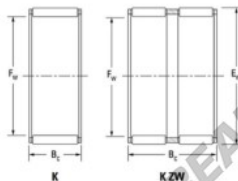

Gaiola de agulhas K45-53-25-H-JTEKT - K45-53-25-H-JTEKT

<https://www.123rolamento.pt/rolamento-mancal/rolamento-agulhas/gaiola-agulhas/k45-53-25-h-jtekt>

Boundary dimensions

Roller and cage assemblies

Bearing No.	Boundary dimensions(mm)			Basic load ratings(kN)		Fatigue load limit(kN)	Limiting speed(min-1)	
	Fw	Ew	Bc	Cr	Ccr	Cc	Grease lub.	Oil lub.
K45X53X25H	45	53	24.8	45.9	81.5	12.7	6200	9600

CARACTERÍSTICAS DO PRODUTO

Marca	JTEKT
Nº Ean13	3616060635587
Diâmetro interior	45 mm
Diâmetro exterior	53 mm
Espessura	24.8 mm
Velocidade-limite	6200 rpm
Carga dinâmica	45.9 kN
Carga estática	81.5 kN
Embalagem	1