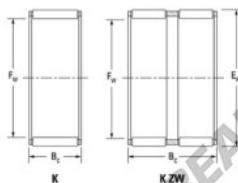

Gaiola de agulhas K45-53-25-H-JTEKT - K45-53-25-H-JTEKT

<https://www.123rolamento.pt/rolamento-mancal/rolamento-agulhas/gaiola-agulhas/k45-53-25-h-jtekt>

Boundary dimensions

Ball/needle roller and cage assemblies

Bearing No.	Boundary dimensions(mm)			Basic load ratings(kN)		Fatigue load limit(kN)	Limiting speed(min-1)	
	Pe	Ew	Bc	Cr	Cor	Co	Grease lub.	Oil lub.
K45X53X25H	45	53	24.8	45.9	81.5	12.7	6200	9600

CARACTERÍSTICAS DO PRODUTO

Marca	JTEKT
Nº Ean13	3616060635587
Diâmetro interior	45 mm
Diâmetro exterior	53 mm
Espessura	24.8 mm
Velocidade-limite	6200 rpm
Carga dinâmica	45.9 kN
Carga estática	81.5 kN
Embalagem	1

contato@123rolamento.pt