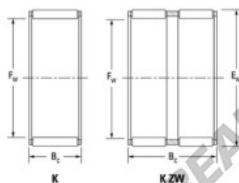

## Gaiola de agulhas K45-53-25-H-JTEKT - K45-53-25-H-JTEKT

<https://www.123rolamento.pt/rolamento-mancal/rolamento-agulhas/gaiola-agulhas/k45-53-25-h-jtekt>

Boundary dimensions

Ball, needle roller and cage assemblies

Bearing No.	Boundary dimensions(mm)			Basic load ratings(kN)		Fatigue load limit(kN)	Limiting speed(min-1)	
	Fw	Ew	Bc	Cr	C0r	C0	Grease lub.	Oil lub.
K45X53X25H	45	53	24.8	45.9	81.5	12.7	6200	9600

### CARACTERÍSTICAS DO PRODUTO

Marca	JTEKT
Nº Ean13	3616060635587
Diâmetro interior	45 mm
Diâmetro exterior	53 mm
Espessura	24.8 mm
Velocidade-limite	6200 rpm
Carga dinâmica	45.9 kN
Carga estática	81.5 kN
Embalagem	1