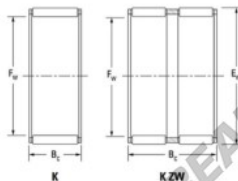

Gaiola de agulhas K45-53-25-H-JTEKT - K45-53-25-H-JTEKT

<https://www.123rolamento.pt/rolamento-mancal/rolamento-agulhas/gaiola-agulhas/k45-53-25-h-jtekt>

Boundary dimensions

Ball/needle roller and cage assemblies

Bearing No.	Boundary dimensions(mm)			Basic load ratings(kN)		Fatigue load limit(kN)	Limiting speed(min-1)	
	Di	Dw	B	Cr	Cor	C0	Grease lub.	Oil lub.
K45X53X25H	45	53	24.8	45.9	81.5	12.7	6200	9600

CARACTERÍSTICAS DO PRODUTO

Marca	JTEKT
Nº Ean13	3616060635587
Diâmetro interior	45 mm
Diâmetro exterior	53 mm
Espessura	24.8 mm
Velocidade-limite	6200 rpm
Carga dinâmica	45.9 kN
Carga estática	81.5 kN
Embalagem	1

contato@123rolamento.pt