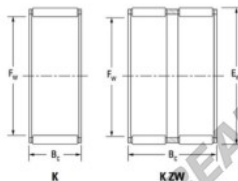

Gaiola de agulhas K45-53-25-H-JTEKT - K45-53-25-H-JTEKT

<https://www.123rolamento.pt/rolamento-mancal/rolamento-agulhas/gaiola-agulhas/k45-53-25-h-jtekt>

Boundary dimensions

Ball/needle roller and cage assemblies

Bearing No.	Boundary dimensions(mm)			Basic load ratings(kN)		Fatigue load limit(kN)	Limiting speeds(min-1)	
	Fw	Fv	Bc	Cr	Cv	Ca	Grease lub.	Oil lub.
K45X53X25H	45	53	24.8	45.9	81.5	12.7	6200	9600

CARACTERÍSTICAS DO PRODUTO

Marca	JTEKT
Nº Ean13	3616060635587
Diâmetro interior	45 mm
Diâmetro exterior	53 mm
Espessura	24.8 mm
Velocidade-limite	6200 rpm
Carga dinâmica	45.9 kN
Carga estática	81.5 kN
Embalagem	1

contato@123rolamento.pt