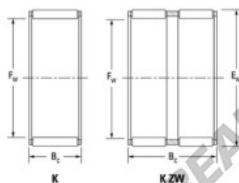

Gaiola de agulhas K45-53-25-H-JTEKT - K45-53-25-H-JTEKT

<https://www.123rolamento.pt/rolamento-mancal/rolamento-agulhas/gaiola-agulhas/k45-53-25-h-jtekt>

Boundary dimensions

Ball/needle roller and cage assemblies

Bearing No.	Boundary dimensions(mm)			Basic load ratings(kN)		Fatigue load limit(kN)	Limiting speed(min-1)	
	Fw	Ew	Bw	Cr	Cor	C0	Grease lub.	Oil lub.
K45X53X25H	45	53	24.8	45.9	81.5	12.7	6200	9600

CARACTERÍSTICAS DO PRODUTO

Marca	JTEKT
Nº Ean13	3616060635587
Diâmetro interior	45 mm
Diâmetro exterior	53 mm
Espessura	24.8 mm
Velocidade-limite	6200 rpm
Carga dinâmica	45.9 kN
Carga estática	81.5 kN
Embalagem	1

contato@123rolamento.pt