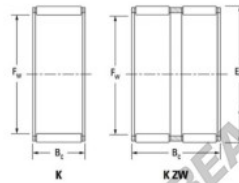

Gaiola de agulhas K45-53-25-F-JTEKT - K45-53-25-F-JTEKT

<https://www.123rolamento.pt/rolamento-mancal/rolamento-agulhas/gaiola-agulhas/k45-53-25-f-jtekt>

Boundary dimensions

Roller/needle roller and cage assemblies

Bearing No.	Boundary dimensions(mm)			Basic load ratings(kN)		Fatigue load limit(kN)	Limiting speed(min-1)	
	Fw	Er	Bc	Cr	Cr	Cu	Grease lub.	Oil lub.
K45X53X25F	45	53	25	42.5	73.7	11.7	6200	9600

CARACTERÍSTICAS DO PRODUTO

Marca	JTEKT
Nº Ean13	3616060635594
Diâmetro interior	45 mm
Diâmetro interior	1.772" inch
Diâmetro exterior	53 mm
Diâmetro exterior	2.087" inch
Espessura	25 mm
Espessura	0.984" inch
Velocidade-limite	6200 rpm
Carga dinâmica	42.5 kN
Carga estática	73.7 kN
Embalagem	1