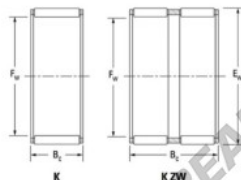

Gaiola de agulhas K45-53-25-F-JTEKT - K45-53-25-F-JTEKT

<https://www.123rolamento.pt/rolamento-mancal/rolamento-agulhas/gaiola-agulhas/k45-53-25-f-jtekt>

Boundary dimensions

Rolling needle roller and cage assemblies

| Bearing No. | Boundary dimensions(mm) | | | Basic load ratings(kN) | | Fatigue load limit(kN) | Limiting speeds(min-1) | |
|-------------|-------------------------|----|----|------------------------|------|------------------------|------------------------|----------|
| | Fw | Fw | Bc | Ci | Cr | Cu | Grease lub. | Oil lub. |
| K45X53X25F | 45 | 53 | 25 | 42.5 | 73.7 | 11.7 | 6200 | 9600 |

CARACTERÍSTICAS DO PRODUTO

| | |
|-------------------|---------------|
| Marca | JTEKT |
| Nº Ean13 | 3616060635594 |
| Diâmetro interior | 45 mm |
| Diâmetro exterior | 53 mm |
| Espessura | 25 mm |
| Velocidade-limite | 6200 rpm |
| Carga dinâmica | 42.5 kN |
| Carga estática | 73.7 kN |
| Embalagem | 1 |