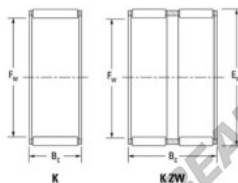

Gaiola de agulhas K45-53-28-H-JTEKT - K45-53-28-H-JTEKT

<https://www.123rolamento.pt/rolamento-mancal/rolamento-agulhas/gaiola-agulhas/k45-53-28-h-jtekt>

Boundary dimensions

Radial needle roller and cage assemblies

Bearing No.	Boundary dimensions(mm)			Basic load ratings(kN)		Fatigue load limit(kN)	Limiting speeds(min-1)	
	Fw	Fv	Bc	Ci	Co	Cg	Grease lub.	Oil lub.
K45X53X28H	45	53	28	49.3	89.2	13.9	6200	9600

CARACTERÍSTICAS DO PRODUTO

Marca	JTEKT
Nº Ean13	3616060635600
Diâmetro interior	45 mm
Diâmetro exterior	53 mm
Espessura	28 mm
Velocidade-limite	6200 rpm
Carga dinâmica	49.3 kN
Carga estática	89.2 kN
Embalagem	1

contato@123rolamento.pt