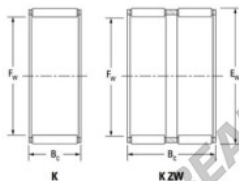

Gaiola de agulhas K45-60-30-H-JTEKT - K45-60-30-H-JTEKT

<https://www.123rolamento.pt/rolamento-mancal/rolamento-agulhas/gaiola-agulhas/k45-60-30-h-jtekt>

Boundary dimensions

Radial needle roller and cage assemblies

Bearing No.	Boundary dimensions(mm)			Basic load ratings(kN)		Fatigue load limit(kN)	Limiting speeds(min-1)	
	Pw	Er	Bc	Cr	Clr	Clr	Grease lub.	Oil lub.
K45X60X30H	45	60	30	75.5	101	16	6600	10000

CARACTERÍSTICAS DO PRODUTO

Marca	JTEKT
Nº Ean13	3616060635648
Diâmetro interior	45 mm
Diâmetro exterior	60 mm
Espessura	30 mm
Velocidade-limite	6600 rpm
Carga dinâmica	75.5 kN
Carga estática	101 kN
Embalagem	1

contato@123rolamento.pt