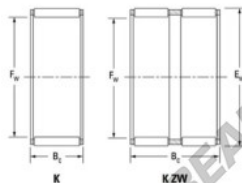

Gaiola de agulhas K45-60-45-H-JTEKT - K45-60-45-H-JTEKT

<https://www.123rolamento.pt/rolamento-mancal/rolamento-agulhas/gaiola-agulhas/k45-60-45-h-jtekt>

Boundary dimensions

Radial needle roller and cage assemblies

| Bearing No. | Boundary dimensions(mm) | | | Basic load ratings(kN) | | Fatigue load limit(kN) | Limiting speeds(min-1) | |
|-------------|-------------------------|----|----|------------------------|-----|------------------------|------------------------|----------|
| | Fw | Ew | Bw | C1 | C0 | Cu | Grease lub. | Oil lub. |
| K45X60X45H | 45 | 60 | 45 | 108 | 160 | 25.2 | 6600 | 10000 |

CARACTERÍSTICAS DO PRODUTO

| | |
|-------------------|---------------|
| Marca | JTEKT |
| Nº Ean13 | 3616060635655 |
| Diâmetro interior | 45 mm |
| Diâmetro exterior | 60 mm |
| Espessura | 45 mm |
| Velocidade-limite | 6600 rpm |
| Carga dinâmica | 108 kN |
| Carga estática | 160 kN |
| Embalagem | 1 |