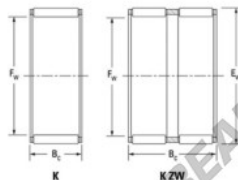

Gaiola de agulhas K50-55-30-JTEKT - K50-55-30-JTEKT

<https://www.123rolamento.pt/rolamento-mancal/rolamento-agulhas/gaiola-agulhas/k50-55-30-jtekt>

Boundary dimensions

Radial needle roller and cage assemblies

Bearing No.	Boundary dimensions(mm)			Basic load ratings(kN)		Fatigue load limit(kN)	Limiting speeds(min-1)	
	Fw	Fv	Bv	Cv	C0v	Cv	Grease lub.	Oil lub.
K50X55X30	50	55	30	38.2	92.4	14.4	5400	8400

CARACTERÍSTICAS DO PRODUTO

Marca	JTEKT
Nº Ean13	3616060635860
Diâmetro interior	50 mm
Diâmetro exterior	55 mm
Espessura	30 mm
Velocidade-limite	5400 rpm
Carga dinâmica	38.2 kN
Carga estática	92.4 kN
Embalagem	1

contato@123rolamento.pt