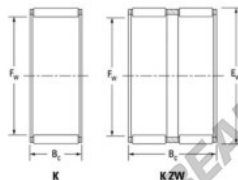

Gaiola de agulhas K50-55-30-JTEKT - K50-55-30-JTEKT

<https://www.123rolamento.pt/rolamento-mancal/rolamento-agulhas/gaiola-agulhas/k50-55-30-jtekt>

Boundary dimensions

Radial needle roller and cage assemblies

Bearing No.	Boundary dimensions(mm)			Basic load ratings(kN)		Fatigue load limit(kN)	Limiting speeds(min-1)	
	Fa	Ea	Bc	Cr	C0r	C0	Grease lub.	Oil lub.
K50X55X30	50	55	30	38.2	92.4	14.4	5400	8400

CARACTERÍSTICAS DO PRODUTO

Marca	JTEKT
Nº Ean13	3616060635860
Diâmetro interior	50 mm
Diâmetro exterior	55 mm
Espessura	30 mm
Velocidade-limite	5400 rpm
Carga dinâmica	38.2 kN
Carga estática	92.4 kN
Embalagem	1

contato@123rolamento.pt