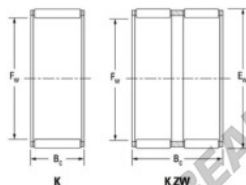

Gaiola de agulhas K50-56-23-JTEKT - K50-56-23-JTEKT

<https://www.123rolamento.pt/rolamento-mancal/rolamento-agulhas/gaiola-agulhas/k50-56-23-jtekt>

Boundary dimensions

Radial needle roller and cage assemblies

Bearing No.	Boundary dimensions(mm)			Basic load ratings(kN)		Fatigue load limit(kN)	Limiting speeds(min-1)	
	Fw	EW	Bc	Cr	Ch	Cu	Grease lub.	Oil lub.
K50X56X23	50	56	23	35.5	74.1	11.7	5500	8500

CARACTERÍSTICAS DO PRODUTO

Marca	JTEKT
Nº Ean13	3616060635884
Diâmetro interior	50 mm
Diâmetro exterior	56 mm
Espessura	23 mm
Velocidade-limite	5500 rpm
Carga dinâmica	35.5 kN
Carga estática	74.1 kN
Embalagem	1

contato@123rolamento.pt