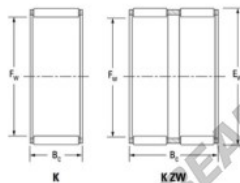

Gaiola de agulhas K52-60-24-JTEKT - K52-60-24-JTEKT

<https://www.123rolamento.pt/rolamento-mancal/rolamento-agulhas/gaiola-agulhas/k52-60-24-jtekt>

Boundary dimensions

Needle roller and cage assemblies

Bearing No.	Boundary dimensions(mm)			Basic load ratings(kN)		Fatigue load limit(kN)	Limiting speeds(min-1)	
	Fw	Ew	Bc	Ct	C0t		Grease lub.	Oil lub.
K52X60X24	52	60	24	47.1	88.3	13.9	5400	8200

CARACTERÍSTICAS DO PRODUTO

Marca	JTEKT
Nº Ean13	3616060635983
Diâmetro interior	52 mm
Diâmetro exterior	60 mm
Espessura	24 mm
Velocidade-limite	5400 rpm
Carga dinâmica	47.1 kN
Carga estática	88.3 kN
Embalagem	1