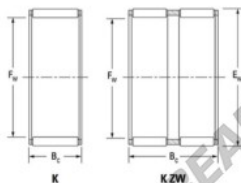

## Gaiola de agulhas K55-60-17-JTEKT - K55-60-17-JTEKT

<https://www.123rolamento.pt/rolamento-mancal/rolamento-agulhas/gaiola-agulhas/k55-60-17-jtekt>

Boundary dimensions

Basic needle roller and cage assemblies

Bearing No.	Boundary dimensions(mm)			Basic load ratings(kN)			Fatigue load limit(kN)		Limiting speeds(min-1)	
	Fw	Ew	Bc	Cr	Cw	Cu	Grease lub.	Oil lub.		
K55X60X17	55	60	17	26	58.3	9.1	4900	7600		

## CARACTERÍSTICAS DO PRODUTO

Marca	JTEKT
Nº Ean13	3616060635990
Diâmetro interior	55 mm
Diâmetro exterior	60 mm
Espessura	17 mm
Velocidade-limite	4900 rpm
Carga dinâmica	26 kN
Carga estática	58.3 kN
Embalagem	1