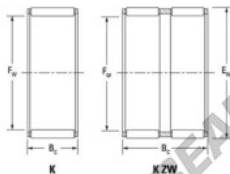

Gaiola de agulhas K55-60-20-H-JTEKT - K55-60-20-H-JTEKT

<https://www.123rolamento.pt/rolamento-mancal/rolamento-agulhas/gaiola-agulhas/k55-60-20-h-jtekt>

Boundary dimensions

Radial needle roller and cage assemblies

Bearing No.	Boundary dimensions			Basic load ratings(kN)		Fatigue load	Limiting speeds(min-1)	
	Fw	Ew	Bw	C1	C0	Cw	Grease lub.	Oil lub.
K55X60X20H	55	60	20	30.7	72.4	11.3	4900	7600

CARACTERÍSTICAS DO PRODUTO

Marca	JTEKT
Nº Ean13	3616060636003
Diâmetro interior	55 mm
Diâmetro exterior	60 mm
Espessura	20 mm
Velocidade-limite	4900 rpm
Carga dinâmica	30.7 kN
Carga estática	72.4 kN
Embalagem	1

contato@123rolamento.pt