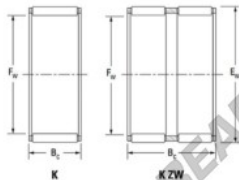

Gaiola de agulhas K55-60-30-FH-JTEKT - K55-60-30-FH-JTEKT

<https://www.123rolamento.pt/rolamento-mancal/rolamento-agulhas/gaiola-agulhas/k55-60-30-fh-jtekt>

Boundary dimensions

Radial needle roller and cage assemblies

Bearing No.	Boundary dimensions(mm)			Basic load ratings(kN)		Fatigue load limit(kN)	Limiting speeds(r/min)	
	Fa	Ea	Bc	Ci	Cr		Grease lub.	Oil lub.
K55X60X30FH	55	60	30	40.6	103	16.1	4900	7600

CARACTERÍSTICAS DO PRODUTO

Marca	JTEKT
Nº Ean13	3616060636027
Diâmetro interior	55 mm
Diâmetro exterior	60 mm
Espessura	30 mm
Velocidade-limite	4900 rpm
Carga dinâmica	40.6 kN
Carga estática	103 kN
Embalagem	1

contato@123rolamento.pt