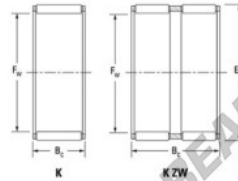

## Gaiola de agulhas K55-60-30-FH-JTEKT - K55-60-30-FH-JTEKT

<https://www.123rolamento.pt/rolamento-mancal/rolamento-agulhas/gaiola-agulhas/k55-60-30-fh-jtekt>

Boundary dimensions

Radial needle roller and cage assemblies

Bearing No.	Boundary dimensions(mm)			Basic load ratings(kN)		Fatigue load limit(kN)	Limiting speeds(r/min)	
	Fa	Ea	Bc	Ci	C0i		Grease lub.	Oil lub.
K55X60X30FH	55	60	30	40.6	103	16.1	4900	7600

## CARACTERÍSTICAS DO PRODUTO

Marca	JTEKT
Nº Ean13	3616060636027
Diâmetro interior	55 mm
Diâmetro exterior	60 mm
Espessura	30 mm
Velocidade-limite	4900 rpm
Carga dinâmica	40.6 kN
Carga estática	103 kN
Embalagem	1