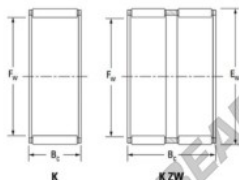

## Gaiola de agulhas K55-60-30-FH-JTEKT - K55-60-30-FH-JTEKT

<https://www.123rolamento.pt/rolamento-mancal/rolamento-agulhas/gaiola-agulhas/k55-60-30-fh-jtekt>

Boundary dimensions

Radial needle roller and cage assemblies

Bearing No.	Boundary dimensions(mm)			Basic load ratings(kN)		Fatigue load limit(kN)	Limiting speed(min-1)	
	Fa	Ea	Bc	Ci	Cr	Ci	Grease lub.	Oil lub.
K55X60X30FH	55	60	30	40.6	103	16.1	4900	7600

### CARACTERÍSTICAS DO PRODUTO

Marca	JTEKT
Nº Ean13	3616060636027
Diâmetro interior	55 mm
Diâmetro exterior	60 mm
Espessura	30 mm
Velocidade-limite	4900 rpm
Carga dinâmica	40.6 kN
Carga estática	103 kN
Embalagem	1