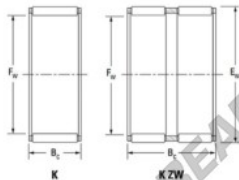

Gaiola de agulhas K55-60-30-FH-JTEKT - K55-60-30-FH-JTEKT

<https://www.123rolamento.pt/rolamento-mancal/rolamento-agulhas/gaiola-agulhas/k55-60-30-fh-jtekt>

Boundary dimensions

Radial needle roller and cage assemblies

Bearing No.	Boundary dimensions(mm)			Basic load ratings(kN)		Fatigue load limit(kN)	Limiting speeds(r/min)	
	Fa	Ea	Bc	Ci	C0i		Grease lub.	Oil lub.
K55X60X30FH	55	60	30	40.6	103	16.1	4900	7600

CARACTERÍSTICAS DO PRODUTO

Marca	JTEKT
Nº Ean13	3616060636027
Diâmetro interior	55 mm
Diâmetro exterior	60 mm
Espessura	30 mm
Velocidade-limite	4900 rpm
Carga dinâmica	40.6 kN
Carga estática	103 kN
Embalagem	1

contato@123rolamento.pt