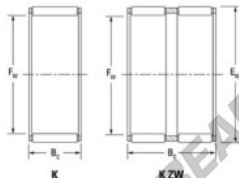

Gaiola de agulhas K55-60-30-FH-JTEKT - K55-60-30-FH-JTEKT

<https://www.123rolamento.pt/rolamento-mancal/rolamento-agulhas/gaiola-agulhas/k55-60-30-fh-jtekt>

Boundary dimensions

Radial needle roller and cage assemblies

Bearing No.	Boundary dimensions(mm)			Basic load ratings(kN)		Fatigue load limit(kN)	Limiting speeds(min-1)	
	Fa	Ea	Bc	Ci	C0i		Grease lub.	Oil lub.
K55X60X30FH	55	60	30	40.6	103	16.1	4900	7600

CARACTERÍSTICAS DO PRODUTO

Marca	JTEKT
Nº Ean13	3616060636027
Diâmetro interior	55 mm
Diâmetro exterior	60 mm
Espessura	30 mm
Velocidade-limite	4900 rpm
Carga dinâmica	40.6 kN
Carga estática	103 kN
Embalagem	1

contato@123rolamento.pt