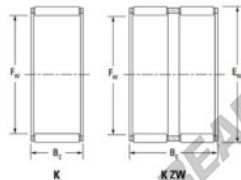

Gaiola de agulhas K55-60-30-FH-JTEKT - K55-60-30-FH-JTEKT

<https://www.123rolamento.pt/rolamento-manca/rolamento-agulhas/gaiola-agulhas/k55-60-30-fh-jtekt>

Boundary dimensions

Radial needle roller and cage assemblies

Bearing No.	Boundary dimensions(mm)			Basic load ratings(kN)		Fatigue load limit(kN)	Limiting speed(r/min)	
	Fa	Ea	Bc	Ci	Co	Ci	Grease lub.	Oil lub.
K55X60X30FH	55	60	30	40.6	103	16.1	4900	7600

CARACTERÍSTICAS DO PRODUTO

Marca	JTEKT
Nº Ean13	3616060636027
Diâmetro interior	55 mm
Diâmetro exterior	60 mm
Espessura	30 mm
Velocidade-limite	4900 rpm
Carga dinâmica	40.6 kN
Carga estática	103 kN
Embalagem	1

contato@123rolamento.pt