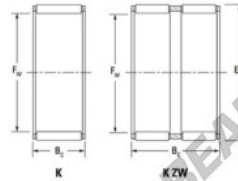

Gaiola de agulhas K55-60-30-FH-JTEKT - K55-60-30-FH-JTEKT

<https://www.123rolamento.pt/rolamento-manca/rolamento-agulhas/gaiola-agulhas/k55-60-30-fh-jtekt>

Boundary dimensions

Radial needle roller and cage assemblies

Bearing No.	Boundary dimensions (mm)			Basic load ratings (kN)		Fatigue load limit (kN)	Limiting speeds (min ⁻¹)	
	Fa	Ea	Bc	Ci	Cr		Grease lub.	Oil lub.
K55X60X30FH	55	60	30	40.6	103	16.1	4900	7600

CARACTERÍSTICAS DO PRODUTO

Marca	JTEKT
Nº Ean13	3616060636027
Diâmetro interior	55 mm
Diâmetro exterior	60 mm
Espessura	30 mm
Velocidade-limite	4900 rpm
Carga dinâmica	40.6 kN
Carga estática	103 kN
Embalagem	1

contato@123rolamento.pt