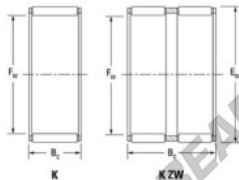

## Gaiola de agulhas K55-60-30-FH-JTEKT - K55-60-30-FH-JTEKT

<https://www.123rolamento.pt/rolamento-manca/rolamento-agulhas/gaiola-agulhas/k55-60-30-fh-jtekt>

Boundary dimensions

Radial needle roller and cage assemblies

Bearing No.	Boundary dimensions(mm)			Basic load ratings(kN)		Fatigue load limit(kN)	Limiting speeds(r/min)	
	Fa	Ea	Bc	Ci	C0i		Grease lub.	Oil lub.
K55X60X30FH	55	60	30	40.6	103	16.1	4900	7600

## CARACTERÍSTICAS DO PRODUTO

Marca	JTEKT
Nº Ean13	3616060636027
Diâmetro interior	55 mm
Diâmetro exterior	60 mm
Espessura	30 mm
Velocidade-limite	4900 rpm
Carga dinâmica	40.6 kN
Carga estática	103 kN
Embalagem	1