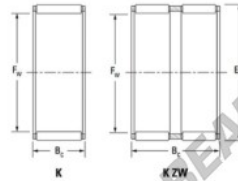

## Gaiola de agulhas K55-60-30-FH-JTEKT - K55-60-30-FH-JTEKT

<https://www.123rolamento.pt/rolamento-mancal/rolamento-agulhas/gaiola-agulhas/k55-60-30-fh-jtekt>

Boundary dimensions

Radial needle roller and cage assemblies

Bearing No.	Boundary dimensions(mm)			Basic load ratings(kN)		Fatigue load limit(kN)	Limiting speed(r/min)	
	Fa	Ea	Bc	Ci	C0i	Ci	Grease lub.	Oil lub.
K55X60X30FH	55	60	30	40.6	103	16.1	4900	7600

## CARACTERÍSTICAS DO PRODUTO

Marca	JTEKT
Nº Ean13	3616060636027
Diâmetro interior	55 mm
Diâmetro exterior	60 mm
Espessura	30 mm
Velocidade-limite	4900 rpm
Carga dinâmica	40.6 kN
Carga estática	103 kN
Embalagem	1