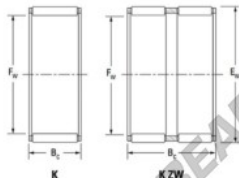

## Gaiola de agulhas K55-60-30-FH-JTEKT - K55-60-30-FH-JTEKT

<https://www.123rolamento.pt/rolamento-mancal/rolamento-agulhas/gaiola-agulhas/k55-60-30-fh-jtekt>

Boundary dimensions

Radial needle roller and cage assemblies

Bearing No.	Boundary dimensions(mm)			Basic load ratings(kN)		Fatigue load limit(kN)	Limiting speeds(r/min)	
	Fa	Ea	Bc	Ci	Cr		Grease lub.	Oil lub.
K55X60X30FH	55	60	30	40.6	103	16.1	4900	7600

## CARACTERÍSTICAS DO PRODUTO

Marca	JTEKT
Nº Ean13	3616060636027
Diâmetro interior	55 mm
Diâmetro exterior	60 mm
Espessura	30 mm
Velocidade-limite	4900 rpm
Carga dinâmica	40.6 kN
Carga estática	103 kN
Embalagem	1