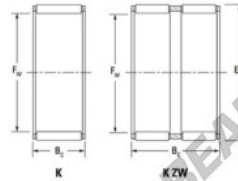

## Gaiola de agulhas K55-60-30-FH-JTEKT - K55-60-30-FH-JTEKT

<https://www.123rolamento.pt/rolamento-mancal/rolamento-agulhas/gaiola-agulhas/k55-60-30-fh-jtekt>

Boundary dimensions

Radial needle roller and cage assemblies

Bearing No.	Boundary dimensions(mm)			Basic load ratings(kN)		Fatigue load limit(kN)	Limiting speeds(r/min)	
	Fa	Ea	Bc	Ci	Cr		Grease lub.	Oil lub.
K55X60X30FH	55	60	30	40.6	103	16.1	4900	7600

## CARACTERÍSTICAS DO PRODUTO

Marca	JTEKT
Nº Ean13	3616060636027
Diâmetro interior	55 mm
Diâmetro exterior	60 mm
Espessura	30 mm
Velocidade-limite	4900 rpm
Carga dinâmica	40.6 kN
Carga estática	103 kN
Embalagem	1