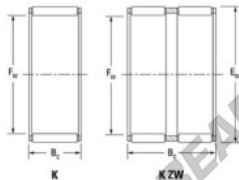

Gaiola de agulhas K55-60-30-FH-JTEKT - K55-60-30-FH-JTEKT

<https://www.123rolamento.pt/rolamento-manca/rolamento-agulhas/gaiola-agulhas/k55-60-30-fh-jtekt>

Boundary dimensions

Radial needle roller and cage assemblies

Bearing No.	Boundary dimensions(mm)			Basic load ratings(kN)		Fatigue load limit(kN)	Limiting speeds(r/min)	
	Fa	Ea	Bc	Ci	C0i		Grease lub.	Oil lub.
K55X60X30FH	55	60	30	40.6	103	16.1	4900	7600

CARACTERÍSTICAS DO PRODUTO

Marca	JTEKT
Nº Ean13	3616060636027
Diâmetro interior	55 mm
Diâmetro exterior	60 mm
Espessura	30 mm
Velocidade-limite	4900 rpm
Carga dinâmica	40.6 kN
Carga estática	103 kN
Embalagem	1

contato@123rolamento.pt