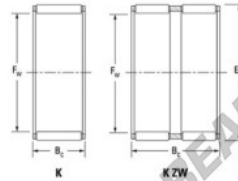

Gaiola de agulhas K55-60-30-FH-JTEKT - K55-60-30-FH-JTEKT

<https://www.123rolamento.pt/rolamento-manca/rolamento-agulhas/gaiola-agulhas/k55-60-30-fh-jtekt>

Boundary dimensions

Radial needle roller and cage assemblies

Bearing No.	Boundary dimensions(mm)			Basic load ratings(kN)		Fatigue load limit(kN)	Limiting speeds(min-1)	
	Fa	Ea	Bc	Ci	C0i		Grease lub.	Oil lub.
K55X60X30FH	55	60	30	40.6	103	16.1	4900	7600

CARACTERÍSTICAS DO PRODUTO

Marca	JTEKT
Nº Ean13	3616060636027
Diâmetro interior	55 mm
Diâmetro exterior	60 mm
Espessura	30 mm
Velocidade-limite	4900 rpm
Carga dinâmica	40.6 kN
Carga estática	103 kN
Embalagem	1

contato@123rolamento.pt