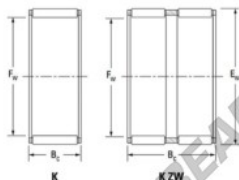

## Gaiola de agulhas K55-60-30-FH-JTEKT - K55-60-30-FH-JTEKT

<https://www.123rolamento.pt/rolamento-mancal/rolamento-agulhas/gaiola-agulhas/k55-60-30-fh-jtekt>

Boundary dimensions

Radial needle roller and cage assemblies

Bearing No.	Boundary dimensions(mm)			Basic load ratings(kN)		Fatigue load limit(kN)	Limiting speeds(r/min)	
	Fa	Ea	Bc	Ci	Cr	Ci	Grease lub.	Oil lub.
K55X60X30FH	55	60	30	40.6	103	16.1	4900	7600

### CARACTERÍSTICAS DO PRODUTO

Marca	JTEKT
Nº Ean13	3616060636027
Diâmetro interior	55 mm
Diâmetro exterior	60 mm
Espessura	30 mm
Velocidade-limite	4900 rpm
Carga dinâmica	40.6 kN
Carga estática	103 kN
Embalagem	1