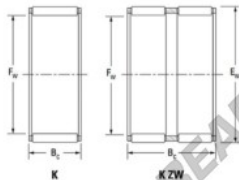

Gaiola de agulhas K55-60-30-FH-JTEKT - K55-60-30-FH-JTEKT

<https://www.123rolamento.pt/rolamento-manca/rolamento-agulhas/gaiola-agulhas/k55-60-30-fh-jtekt>

Boundary dimensions

Radial needle roller and cage assemblies

| Bearing No. | Boundary dimensions(mm) | | | Basic load ratings(kN) | | Fatigue load limit(kN) | Limiting speeds(r/min) | |
|-------------|-------------------------|----|----|------------------------|-----|------------------------|------------------------|----------|
| | Fa | Ea | Bc | Ci | Cr | | Grease lub. | Oil lub. |
| K55X60X30FH | 55 | 60 | 30 | 40.6 | 103 | 16.1 | 4900 | 7600 |

CARACTERÍSTICAS DO PRODUTO

| | |
|-------------------|---------------|
| Marca | JTEKT |
| Nº Ean13 | 3616060636027 |
| Diâmetro interior | 55 mm |
| Diâmetro exterior | 60 mm |
| Espessura | 30 mm |
| Velocidade-limite | 4900 rpm |
| Carga dinâmica | 40.6 kN |
| Carga estática | 103 kN |
| Embalagem | 1 |