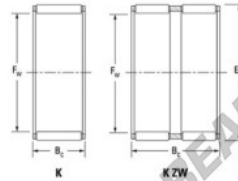

## Gaiola de agulhas K55-60-30-FH-JTEKT - K55-60-30-FH-JTEKT

<https://www.123rolamento.pt/rolamento-manca/rolamento-agulhas/gaiola-agulhas/k55-60-30-fh-jtekt>

Boundary dimensions

Radial needle roller and cage assemblies

Bearing No.	Boundary dimensions(mm)			Basic load ratings(kN)		Fatigue load limit(kN)	Limiting speeds(r/min)	
	Fa	Ea	Bc	Ci	Cii		Grease lub.	Oil lub.
K55X60X30FH	55	60	30	40.6	103	16.1	4900	7600

## CARACTERÍSTICAS DO PRODUTO

Marca	JTEKT
Nº Ean13	3616060636027
Diâmetro interior	55 mm
Diâmetro exterior	60 mm
Espessura	30 mm
Velocidade-limite	4900 rpm
Carga dinâmica	40.6 kN
Carga estática	103 kN
Embalagem	1