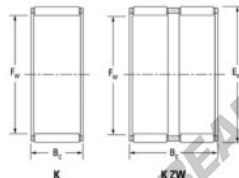

Gaiola de agulhas K55-60-30-FH-JTEKT - K55-60-30-FH-JTEKT

<https://www.123rolamento.pt/rolamento-mancal/rolamento-agulhas/gaiola-agulhas/k55-60-30-fh-jtekt>

Boundary dimensions

Radial needle roller and cage assemblies

Bearing No.	Boundary dimensions(mm)			Basic load ratings(kN)		Fatigue load limit(kN)	Limiting speeds(r/min)	
	Fa	Ea	Bc	Ci	Cr		Grease lub.	Oil lub.
K55X60X30FH	55	60	30	40.6	103	16.1	4900	7600

CARACTERÍSTICAS DO PRODUTO

Marca	JTEKT
Nº Ean13	3616060636027
Diâmetro interior	55 mm
Diâmetro exterior	60 mm
Espessura	30 mm
Velocidade-limite	4900 rpm
Carga dinâmica	40.6 kN
Carga estática	103 kN
Embalagem	1

contato@123rolamento.pt