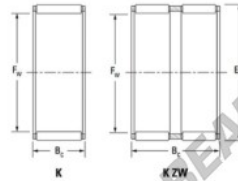

Gaiola de agulhas K55-60-30-FH-JTEKT - K55-60-30-FH-JTEKT

<https://www.123rolamento.pt/rolamento-manca/rolamento-agulhas/gaiola-agulhas/k55-60-30-fh-jtekt>

Boundary dimensions

Radial needle roller and cage assemblies

Bearing No.	Boundary dimensions(mm)			Basic load ratings(kN)		Fatigue load limit(kN)	Limiting speed(r/min)	
	Fa	Ea	Bc	Ci	Cr	Ci	Grease lub.	Oil lub.
K55X60X30FH	55	60	30	40.6	103	16.1	4900	7600

CARACTERÍSTICAS DO PRODUTO

Marca	JTEKT
Nº Ean13	3616060636027
Diâmetro interior	55 mm
Diâmetro exterior	60 mm
Espessura	30 mm
Velocidade-limite	4900 rpm
Carga dinâmica	40.6 kN
Carga estática	103 kN
Embalagem	1

contato@123rolamento.pt