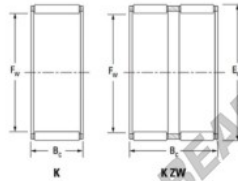

Gaiola de agulhas K55-60-30-FH-JTEKT - K55-60-30-FH-JTEKT

<https://www.123rolamento.pt/rolamento-mancal/rolamento-agulhas/gaiola-agulhas/k55-60-30-fh-jtekt>

Boundary dimensions

Radial needle roller and cage assemblies

Bearing No.	Boundary dimensions(mm)			Basic load ratings(kN)		Fatigue load limit(kN)	Limiting speeds(r/min)	
	Fa	Ew	Bc	Ci	Cw		Grease lub.	Oil lub.
K55X60X30FH	55	60	30	40.6	103	16.1	4900	7600

CARACTERÍSTICAS DO PRODUTO

Marca	JTEKT
Nº Ean13	3616060636027
Diâmetro interior	55 mm
Diâmetro exterior	60 mm
Espessura	30 mm
Velocidade-limite	4900 rpm
Carga dinâmica	40.6 kN
Carga estática	103 kN
Embalagem	1

contato@123rolamento.pt