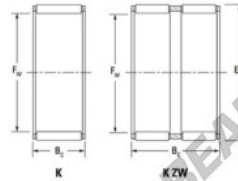

Gaiola de agulhas K55-60-30-FH-JTEKT - K55-60-30-FH-JTEKT

<https://www.123rolamento.pt/rolamento-mancal/rolamento-agulhas/gaiola-agulhas/k55-60-30-fh-jtekt>

Boundary dimensions

Radial needle roller and cage assemblies

Bearing No.	Boundary dimensions(mm)			Basic load ratings(kN)		Fatigue load limit(kN)	Limiting speeds(r/min)	
	Fa	Ea	Bc	Ci	Cr	Ci	Grease lub.	Oil lub.
K55X60X30FH	55	60	30	40.6	103	16.1	4900	7600

CARACTERÍSTICAS DO PRODUTO

Marca	JTEKT
Nº Ean13	3616060636027
Diâmetro interior	55 mm
Diâmetro exterior	60 mm
Espessura	30 mm
Velocidade-limite	4900 rpm
Carga dinâmica	40.6 kN
Carga estática	103 kN
Embalagem	1

contato@123rolamento.pt