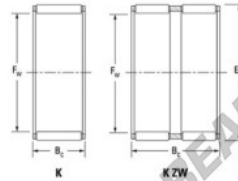

## Gaiola de agulhas K55-60-30-FH-JTEKT - K55-60-30-FH-JTEKT

<https://www.123rolamento.pt/rolamento-manca/rolamento-agulhas/gaiola-agulhas/k55-60-30-fh-jtekt>

Boundary dimensions

Radial needle roller and cage assemblies

Bearing No.	Boundary dimensions(mm)			Basic load ratings(kN)		Fatigue load limit(kN)	Limiting speeds(r/min)	
	Fa	Ea	Bc	Ci	Cr		Grease lub.	Oil lub.
K55X60X30FH	55	60	30	40.6	103	16.1	4900	7600

## CARACTERÍSTICAS DO PRODUTO

Marca	JTEKT
Nº Ean13	3616060636027
Diâmetro interior	55 mm
Diâmetro exterior	60 mm
Espessura	30 mm
Velocidade-limite	4900 rpm
Carga dinâmica	40.6 kN
Carga estática	103 kN
Embalagem	1