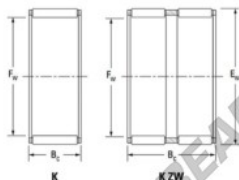

## Gaiola de agulhas K55-60-30-FH-JTEKT - K55-60-30-FH-JTEKT

<https://www.123rolamento.pt/rolamento-manca/rolamento-agulhas/gaiola-agulhas/k55-60-30-fh-jtekt>

Boundary dimensions

Radial needle roller and cage assemblies

Bearing No.	Boundary dimensions(mm)			Basic load ratings(kN)		Fatigue load limit(kN)	Limiting speeds(r/min)	
	Fa	Ea	Bc	Ci	C0i		Grease lub.	Oil lub.
K55X60X30FH	55	60	30	40.6	103	16.1	4900	7600

## CARACTERÍSTICAS DO PRODUTO

Marca	JTEKT
Nº Ean13	3616060636027
Diâmetro interior	55 mm
Diâmetro exterior	60 mm
Espessura	30 mm
Velocidade-limite	4900 rpm
Carga dinâmica	40.6 kN
Carga estática	103 kN
Embalagem	1