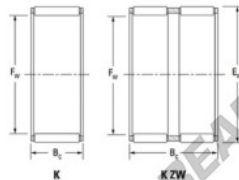

## Gaiola de agulhas K55-60-30-FH-JTEKT - K55-60-30-FH-JTEKT

<https://www.123rolamento.pt/rolamento-manca/rolamento-agulhas/gaiola-agulhas/k55-60-30-fh-jtekt>

Boundary dimensions

Radial needle roller and cage assemblies

Bearing No.	Boundary dimensions(mm)			Basic load ratings(kN)		Fatigue load limit(kN)	Limiting speeds(r/min)	
	Fw	Ew	Bc	Cr	C0r		Grease lub.	Oil lub.
K55X60X30FH	55	60	30	40.6	103	16.1	4900	7600

## CARACTERÍSTICAS DO PRODUTO

Marca	JTEKT
Nº Ean13	3616060636027
Diâmetro interior	55 mm
Diâmetro exterior	60 mm
Espessura	30 mm
Velocidade-limite	4900 rpm
Carga dinâmica	40.6 kN
Carga estática	103 kN
Embalagem	1