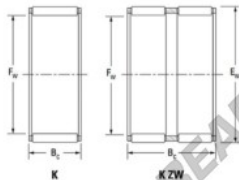

Gaiola de agulhas K55-60-30-FH-JTEKT - K55-60-30-FH-JTEKT

<https://www.123rolamento.pt/rolamento-mancal/rolamento-agulhas/gaiola-agulhas/k55-60-30-fh-jtekt>

Boundary dimensions

Radial needle roller and cage assemblies

Bearing No.	Boundary dimensions(mm)			Basic load ratings(kN)		Fatigue load limit(kN)	Limiting speeds(r/min)	
	Fa	Ew	Bc	Ci	Cw		Cagee lub.	Oil lub.
K55X60X30FH	55	60	30	40.6	103	16.1	4900	7600

CARACTERÍSTICAS DO PRODUTO

Marca	JTEKT
Nº Ean13	3616060636027
Diâmetro interior	55 mm
Diâmetro exterior	60 mm
Espessura	30 mm
Velocidade-limite	4900 rpm
Carga dinâmica	40.6 kN
Carga estática	103 kN
Embalagem	1

contato@123rolamento.pt