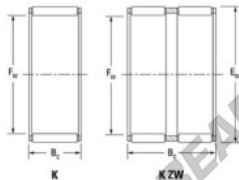

## Gaiola de agulhas K55-60-30-FH-JTEKT - K55-60-30-FH-JTEKT

<https://www.123rolamento.pt/rolamento-mancal/rolamento-agulhas/gaiola-agulhas/k55-60-30-fh-jtekt>

Boundary dimensions

Radial needle roller and cage assemblies

Bearing No.	Boundary dimensions(mm)			Basic load ratings(kN)		Fatigue load limit(kN)	Limiting speeds(r/min)	
	Fw	Ew	Bw	Cr	C0r	C0	Grease lub.	Oil lub.
K55X60X30FH	55	60	30	40.6	103	16.1	4900	7600

### CARACTERÍSTICAS DO PRODUTO

Marca	JTEKT
Nº Ean13	3616060636027
Diâmetro interior	55 mm
Diâmetro exterior	60 mm
Espessura	30 mm
Velocidade-limite	4900 rpm
Carga dinâmica	40.6 kN
Carga estática	103 kN
Embalagem	1