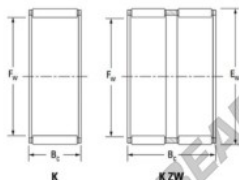

Gaiola de agulhas K55-60-30-FH-JTEKT - K55-60-30-FH-JTEKT

<https://www.123rolamento.pt/rolamento-manca/rolamento-agulhas/gaiola-agulhas/k55-60-30-fh-jtekt>

Boundary dimensions

Radial needle roller and cage assemblies

Bearing No.	Boundary dimensions(mm)			Basic load ratings(kN)		Fatigue load limit(kN)	Limiting speeds(r/min)	
	Fa	Ea	Bc	Ci	Cr		Grease lub.	Oil lub.
K55X60X30FH	55	60	30	40.6	103	16.1	4900	7600

CARACTERÍSTICAS DO PRODUTO

Marca	JTEKT
Nº Ean13	3616060636027
Diâmetro interior	55 mm
Diâmetro exterior	60 mm
Espessura	30 mm
Velocidade-limite	4900 rpm
Carga dinâmica	40.6 kN
Carga estática	103 kN
Embalagem	1

contato@123rolamento.pt