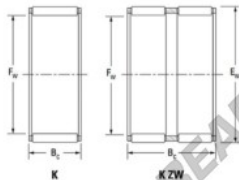

Gaiola de agulhas K55-60-30-FH-JTEKT - K55-60-30-FH-JTEKT

<https://www.123rolamento.pt/rolamento-manca/rolamento-agulhas/gaiola-agulhas/k55-60-30-fh-jtekt>

Boundary dimensions

Radial needle roller and cage assemblies

Bearing No.	Boundary dimensions(mm)			Basic load ratings(kN)		Fatigue load limit(kN)	Limiting speeds(r/min)	
	Fw	Ew	Bc	Cr	C0r	C0	Grease lub.	Oil lub.
K55X60X30FH	55	60	30	40.6	103	16.1	4900	7600

CARACTERÍSTICAS DO PRODUTO

Marca	JTEKT
Nº Ean13	3616060636027
Diâmetro interior	55 mm
Diâmetro exterior	60 mm
Espessura	30 mm
Velocidade-limite	4900 rpm
Carga dinâmica	40.6 kN
Carga estática	103 kN
Embalagem	1

contato@123rolamento.pt