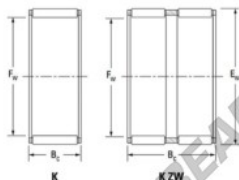

## Gaiola de agulhas K55-60-30-FH-JTEKT - K55-60-30-FH-JTEKT

<https://www.123rolamento.pt/rolamento-manca/rolamento-agulhas/gaiola-agulhas/k55-60-30-fh-jtekt>

Boundary dimensions

Radial needle roller and cage assemblies

Bearing No.	Boundary dimensions(mm)			Basic load ratings(kN)		Fatigue load limit(kN)	Limiting speeds(min-1)	
	Fa	Ea	Bc	Ci	Cr		Grease lub.	Oil lub.
K55X60X30FH	55	60	30	40.6	103	16.1	4900	7600

## CARACTERÍSTICAS DO PRODUTO

Marca	JTEKT
Nº Ean13	3616060636027
Diâmetro interior	55 mm
Diâmetro exterior	60 mm
Espessura	30 mm
Velocidade-limite	4900 rpm
Carga dinâmica	40.6 kN
Carga estática	103 kN
Embalagem	1