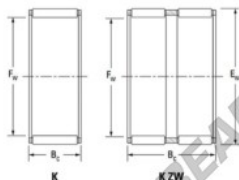

## Gaiola de agulhas K55-60-30-FH-JTEKT - K55-60-30-FH-JTEKT

<https://www.123rolamento.pt/rolamento-mancal/rolamento-agulhas/gaiola-agulhas/k55-60-30-fh-jtekt>

Boundary dimensions

Radial needle roller and cage assemblies

Bearing No.	Boundary dimensions(mm)			Basic load ratings(kN)		Fatigue load limit(kN)	Limiting speeds(r/min)	
	Fa	Ea	Bc	Ci	Cr		Grease lub.	Oil lub.
K55X60X30FH	55	60	30	40.6	103	16.1	4900	7600

## CARACTERÍSTICAS DO PRODUTO

Marca	JTEKT
Nº Ean13	3616060636027
Diâmetro interior	55 mm
Diâmetro exterior	60 mm
Espessura	30 mm
Velocidade-limite	4900 rpm
Carga dinâmica	40.6 kN
Carga estática	103 kN
Embalagem	1