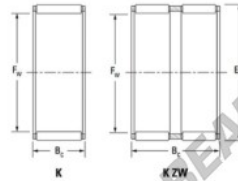

## Gaiola de agulhas K55-60-30-FH-JTEKT - K55-60-30-FH-JTEKT

<https://www.123rolamento.pt/rolamento-mancal/rolamento-agulhas/gaiola-agulhas/k55-60-30-fh-jtekt>

Boundary dimensions

Radial needle roller and cage assemblies

Bearing No.	Boundary dimensions(mm)			Basic load ratings(kN)		Fatigue load limit(kN)	Limiting speed(r/min)	
	Fa	Ea	Bc	Ci	Cr	Ci	Grease lub.	Oil lub.
K55X60X30FH	55	60	30	40.6	103	16.1	4900	7600

### CARACTERÍSTICAS DO PRODUTO

Marca	JTEKT
Nº Ean13	3616060636027
Diâmetro interior	55 mm
Diâmetro exterior	60 mm
Espessura	30 mm
Velocidade-limite	4900 rpm
Carga dinâmica	40.6 kN
Carga estática	103 kN
Embalagem	1