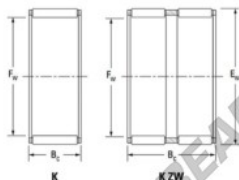

## Gaiola de agulhas K55-60-30-FH-JTEKT - K55-60-30-FH-JTEKT

<https://www.123rolamento.pt/rolamento-mancal/rolamento-agulhas/gaiola-agulhas/k55-60-30-fh-jtekt>

Boundary dimensions

Radial needle roller and cage assemblies

Bearing No.	Boundary dimensions(mm)			Basic load ratings(kN)		Fatigue load limit(kN)	Limiting speeds(min-1)	
	Fa	Ea	Bc	Ci	Cii		Grease lub.	Oil lub.
K55X60X30FH	55	60	30	40.6	103	16.1	4900	7600

## CARACTERÍSTICAS DO PRODUTO

Marca	JTEKT
Nº Ean13	3616060636027
Diâmetro interior	55 mm
Diâmetro exterior	60 mm
Espessura	30 mm
Velocidade-limite	4900 rpm
Carga dinâmica	40.6 kN
Carga estática	103 kN
Embalagem	1