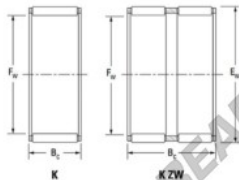

Gaiola de agulhas K55-60-30-FH-JTEKT - K55-60-30-FH-JTEKT

<https://www.123rolamento.pt/rolamento-manca/rolamento-agulhas/gaiola-agulhas/k55-60-30-fh-jtekt>

Boundary dimensions

Radial needle roller and cage assemblies

Bearing No.	Boundary dimensions(mm)			Basic load ratings(kN)		Fatigue load limit(kN)	Limiting speeds(r/min)	
	Fa	Ew	Bc	Ci	Cw		Cagee lub.	Oil lub.
K55X60X30FH	55	60	30	40.6	103	16.1	4900	7600

CARACTERÍSTICAS DO PRODUTO

Marca	JTEKT
Nº Ean13	3616060636027
Diâmetro interior	55 mm
Diâmetro exterior	60 mm
Espessura	30 mm
Velocidade-limite	4900 rpm
Carga dinâmica	40.6 kN
Carga estática	103 kN
Embalagem	1

contato@123rolamento.pt