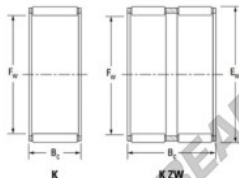

Gaiola de agulhas K55-60-30-FH-JTEKT - K55-60-30-FH-JTEKT

<https://www.123rolamento.pt/rolamento-manca/rolamento-agulhas/gaiola-agulhas/k55-60-30-fh-jtekt>

Boundary dimensions

Radial needle roller and cage assemblies

Bearing No.	Boundary dimensions(mm)			Basic load ratings(kN)		Fatigue load limit(kN)	Limiting speed(min-1)	
	Fa	Ea	Bc	Ci	Co	Ci	Grease lub.	Oil lub.
K55X60X30FH	55	60	30	40.6	103	16.1	4900	7600

CARACTERÍSTICAS DO PRODUTO

Marca	JTEKT
Nº Ean13	3616060636027
Diâmetro interior	55 mm
Diâmetro exterior	60 mm
Espessura	30 mm
Velocidade-limite	4900 rpm
Carga dinâmica	40.6 kN
Carga estática	103 kN
Embalagem	1

contato@123rolamento.pt