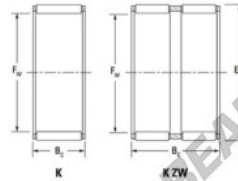

Gaiola de agulhas K55-60-30-FH-JTEKT - K55-60-30-FH-JTEKT

<https://www.123rolamento.pt/rolamento-manca/rolamento-agulhas/gaiola-agulhas/k55-60-30-fh-jtekt>

Boundary dimensions

Radial needle roller and cage assemblies

Bearing No.	Boundary dimensions(mm)			Basic load ratings(kN)		Fatigue load limit(kN)	Limiting speeds(r/min)	
	Fa	Ea	Bc	Ci	C0i	Ci	Grease lub.	Oil lub.
K55X60X30FH	55	60	30	40.6	103	16.1	4900	7600

CARACTERÍSTICAS DO PRODUTO

Marca	JTEKT
Nº Ean13	3616060636027
Diâmetro interior	55 mm
Diâmetro exterior	60 mm
Espessura	30 mm
Velocidade-limite	4900 rpm
Carga dinâmica	40.6 kN
Carga estática	103 kN
Embalagem	1

contato@123rolamento.pt