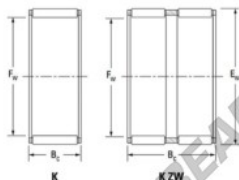

Gaiola de agulhas K55-60-30-FH-JTEKT - K55-60-30-FH-JTEKT

<https://www.123rolamento.pt/rolamento-manca/rolamento-agulhas/gaiola-agulhas/k55-60-30-fh-jtekt>

Boundary dimensions

Radial needle roller and cage assemblies

Bearing No.	Boundary dimensions(mm)			Basic load ratings(kN)		Fatigue load limit(kN)	Limiting speeds(r/min)	
	Fa	Ew	Bc	Ci	Cw		Grease lub.	Oil lub.
K55X60X30FH	55	60	30	40.6	103	16.1	4900	7600

CARACTERÍSTICAS DO PRODUTO

Marca	JTEKT
Nº Ean13	3616060636027
Diâmetro interior	55 mm
Diâmetro exterior	60 mm
Espessura	30 mm
Velocidade-limite	4900 rpm
Carga dinâmica	40.6 kN
Carga estática	103 kN
Embalagem	1

contato@123rolamento.pt