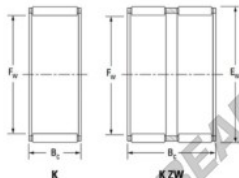

Gaiola de agulhas K55-60-30-FH-JTEKT - K55-60-30-FH-JTEKT

<https://www.123rolamento.pt/rolamento-mancal/rolamento-agulhas/gaiola-agulhas/k55-60-30-fh-jtekt>

Boundary dimensions

Radial needle roller and cage assemblies

Bearing No.	Boundary dimensions(mm)			Basic load ratings(kN)		Fatigue load limit(kN)	Limiting speeds(r/min)	
	Fa	Ea	Bc	Ci	Cr		Grease lub.	Oil lub.
K55X60X30FH	55	60	30	40.6	103	16.1	4900	7600

CARACTERÍSTICAS DO PRODUTO

Marca	JTEKT
Nº Ean13	3616060636027
Diâmetro interior	55 mm
Diâmetro exterior	60 mm
Espessura	30 mm
Velocidade-limite	4900 rpm
Carga dinâmica	40.6 kN
Carga estática	103 kN
Embalagem	1

contato@123rolamento.pt