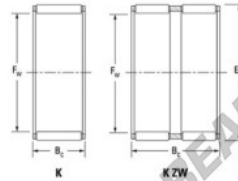

## Gaiola de agulhas K55-60-30-FH-JTEKT - K55-60-30-FH-JTEKT

<https://www.123rolamento.pt/rolamento-manca/rolamento-agulhas/gaiola-agulhas/k55-60-30-fh-jtekt>

Boundary dimensions

Radial needle roller and cage assemblies

Bearing No.	Boundary dimensions(mm)			Basic load ratings(kN)		Fatigue load limit(kN)	Limiting speeds(min-1)	
	Fa	Ea	Bc	Ci	Cr		Grease lub.	Oil lub.
K55X60X30FH	55	60	30	40.6	103	16.1	4900	7600

## CARACTERÍSTICAS DO PRODUTO

Marca	JTEKT
Nº Ean13	3616060636027
Diâmetro interior	55 mm
Diâmetro exterior	60 mm
Espessura	30 mm
Velocidade-limite	4900 rpm
Carga dinâmica	40.6 kN
Carga estática	103 kN
Embalagem	1