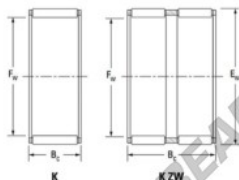

Gaiola de agulhas K55-60-30-FH-JTEKT - K55-60-30-FH-JTEKT

<https://www.123rolamento.pt/rolamento-mancal/rolamento-agulhas/gaiola-agulhas/k55-60-30-fh-jtekt>

Boundary dimensions

Radial needle roller and cage assemblies

| Bearing No. | Boundary dimensions(mm) | | | Basic load ratings(kN) | | Fatigue load limit(kN) | Limiting speeds(r/min) | |
|-------------|-------------------------|----|----|------------------------|-----|------------------------|------------------------|----------|
| | Fa | Ea | Bc | Ci | Cr | | Grease lub. | Oil lub. |
| K55X60X30FH | 55 | 60 | 30 | 40.6 | 103 | 16.1 | 4900 | 7600 |

CARACTERÍSTICAS DO PRODUTO

| | |
|-------------------|---------------|
| Marca | JTEKT |
| Nº Ean13 | 3616060636027 |
| Diâmetro interior | 55 mm |
| Diâmetro exterior | 60 mm |
| Espessura | 30 mm |
| Velocidade-limite | 4900 rpm |
| Carga dinâmica | 40.6 kN |
| Carga estática | 103 kN |
| Embalagem | 1 |