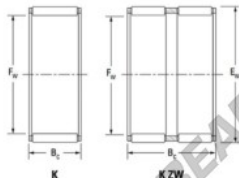

## Gaiola de agulhas K55-60-30-FH-JTEKT - K55-60-30-FH-JTEKT

<https://www.123rolamento.pt/rolamento-manca/rolamento-agulhas/gaiola-agulhas/k55-60-30-fh-jtekt>

Boundary dimensions

Radial needle roller and cage assemblies

Bearing No.	Boundary dimensions (mm)			Basic load ratings (kN)		Fatigue load limit (kN)	Limiting speeds (min-1)	
	Fa	Ea	Bc	Ci	Cr		Grease lub.	Oil lub.
K55X60X30FH	55	60	30	40.6	103	16.1	4900	7600

## CARACTERÍSTICAS DO PRODUTO

Marca	JTEKT
Nº Ean13	3616060636027
Diâmetro interior	55 mm
Diâmetro exterior	60 mm
Espessura	30 mm
Velocidade-limite	4900 rpm
Carga dinâmica	40.6 kN
Carga estática	103 kN
Embalagem	1