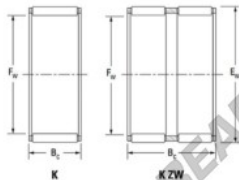

Gaiola de agulhas K55-60-30-FH-JTEKT - K55-60-30-FH-JTEKT

<https://www.123rolamento.pt/rolamento-manca/rolamento-agulhas/gaiola-agulhas/k55-60-30-fh-jtekt>

Boundary dimensions

Radial needle roller and cage assemblies

Bearing No.	Boundary dimensions(mm)			Basic load ratings(kN)		Fatigue load limit(kN)	Limiting speeds(r/min)	
	Fa	Ea	Bc	Ci	Cr		Grease lub.	Oil lub.
K55X60X30FH	55	60	30	40.6	103	16.1	4900	7600

CARACTERÍSTICAS DO PRODUTO

Marca	JTEKT
Nº Ean13	3616060636027
Diâmetro interior	55 mm
Diâmetro exterior	60 mm
Espessura	30 mm
Velocidade-limite	4900 rpm
Carga dinâmica	40.6 kN
Carga estática	103 kN
Embalagem	1

contato@123rolamento.pt