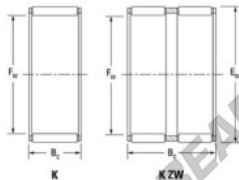

Gaiola de agulhas K55-60-30-FH-JTEKT - K55-60-30-FH-JTEKT

<https://www.123rolamento.pt/rolamento-mancal/rolamento-agulhas/gaiola-agulhas/k55-60-30-fh-jtekt>

Boundary dimensions

Radial needle roller and cage assemblies

Bearing No.	Boundary dimensions(mm)			Basic load ratings(kN)		Fatigue load limit(kN)	Limiting speeds(min-1)	
	Fa	Ea	Bc	Ci	Cr		Grease lub.	Oil lub.
K55X60X30FH	55	60	30	40.6	103	16.1	4900	7600

CARACTERÍSTICAS DO PRODUTO

Marca	JTEKT
Nº Ean13	3616060636027
Diâmetro interior	55 mm
Diâmetro exterior	60 mm
Espessura	30 mm
Velocidade-limite	4900 rpm
Carga dinâmica	40.6 kN
Carga estática	103 kN
Embalagem	1

contato@123rolamento.pt