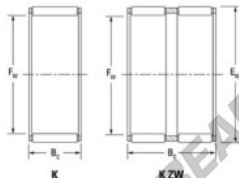

Gaiola de agulhas K55-60-30-FH-JTEKT - K55-60-30-FH-JTEKT

<https://www.123rolamento.pt/rolamento-manca/rolamento-agulhas/gaiola-agulhas/k55-60-30-fh-jtekt>

Boundary dimensions

Radial needle roller and cage assemblies

Bearing No.	Boundary dimensions(mm)			Basic load ratings(kN)		Fatigue load limit(kN)	Limiting speed(min-1)	
	Fw	Ew	Bc	Cr	C0r	C0	Grease lub.	Oil lub.
K55X60X30FH	55	60	30	40.6	103	16.1	4900	7600

CARACTERÍSTICAS DO PRODUTO

Marca	JTEKT
Nº Ean13	3616060636027
Diâmetro interior	55 mm
Diâmetro exterior	60 mm
Espessura	30 mm
Velocidade-limite	4900 rpm
Carga dinâmica	40.6 kN
Carga estática	103 kN
Embalagem	1

contato@123rolamento.pt