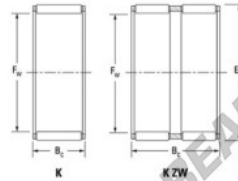

Gaiola de agulhas K55-60-30-FH-JTEKT - K55-60-30-FH-JTEKT

<https://www.123rolamento.pt/rolamento-manca/rolamento-agulhas/gaiola-agulhas/k55-60-30-fh-jtekt>

Boundary dimensions

Radial needle roller and cage assemblies

Bearing No.	Boundary dimensions (mm)			Basic load ratings (kN)		Fatigue load limit (kN)	Limiting speeds (min ⁻¹)	
	Fa	Ea	Bc	Ci	C0i		Grease lub.	Oil lub.
K55X60X30FH	55	60	30	40.6	103	16.1	4900	7600

CARACTERÍSTICAS DO PRODUTO

Marca	JTEKT
Nº Ean13	3616060636027
Diâmetro interior	55 mm
Diâmetro exterior	60 mm
Espessura	30 mm
Velocidade-limite	4900 rpm
Carga dinâmica	40.6 kN
Carga estática	103 kN
Embalagem	1

contato@123rolamento.pt