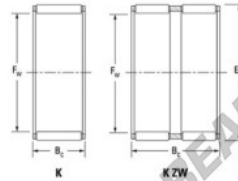

Gaiola de agulhas K55-60-30-FH-JTEKT - K55-60-30-FH-JTEKT

<https://www.123rolamento.pt/rolamento-mancal/rolamento-agulhas/gaiola-agulhas/k55-60-30-fh-jtekt>

Boundary dimensions

Radial needle roller and cage assemblies

Bearing No.	Boundary dimensions(mm)			Basic load ratings(kN)		Fatigue load limit(kN)	Limiting speeds(r/min)	
	Fa	Ea	Bc	Ci	Cr		Grease lub.	Oil lub.
K55X60X30FH	55	60	30	40.6	103	16.1	4900	7600

CARACTERÍSTICAS DO PRODUTO

Marca	JTEKT
Nº Ean13	3616060636027
Diâmetro interior	55 mm
Diâmetro exterior	60 mm
Espessura	30 mm
Velocidade-limite	4900 rpm
Carga dinâmica	40.6 kN
Carga estática	103 kN
Embalagem	1

contato@123rolamento.pt