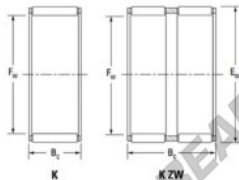

Gaiola de agulhas K55-60-30-FH-JTEKT - K55-60-30-FH-JTEKT

<https://www.123rolamento.pt/rolamento-mancal/rolamento-agulhas/gaiola-agulhas/k55-60-30-fh-jtekt>

Boundary dimensions

Radial needle roller and cage assemblies

Bearing No.	Boundary dimensions(mm)			Basic load ratings(kN)		Fatigue load limit(kN)	Limiting speeds(r/min)	
	Fa	Ea	Bc	Ct	CW		Grease lub.	Oil lub.
K55X60X30FH	55	60	30	40.6	103	16.1	4900	7600

CARACTERÍSTICAS DO PRODUTO

Marca	JTEKT
Nº Ean13	3616060636027
Diâmetro interior	55 mm
Diâmetro exterior	60 mm
Espessura	30 mm
Velocidade-limite	4900 rpm
Carga dinâmica	40.6 kN
Carga estática	103 kN
Embalagem	1

contato@123rolamento.pt