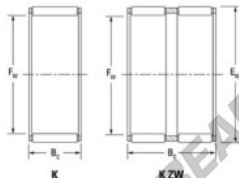

Gaiola de agulhas K55-60-30-FH-JTEKT - K55-60-30-FH-JTEKT

<https://www.123rolamento.pt/rolamento-manca/rolamento-agulhas/gaiola-agulhas/k55-60-30-fh-jtekt>

Boundary dimensions

Radial needle roller and cage assemblies

Bearing No.	Boundary dimensions(mm)			Basic load ratings(kN)		Fatigue load limit(kN)	Limiting speeds(r/min)	
	Fa	Ea	Bc	Ci	Cr		Grease lub.	Oil lub.
K55X60X30FH	55	60	30	40.6	103	16.1	4900	7600

CARACTERÍSTICAS DO PRODUTO

Marca	JTEKT
Nº Ean13	3616060636027
Diâmetro interior	55 mm
Diâmetro exterior	60 mm
Espessura	30 mm
Velocidade-limite	4900 rpm
Carga dinâmica	40.6 kN
Carga estática	103 kN
Embalagem	1

contato@123rolamento.pt