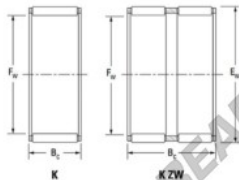

Gaiola de agulhas K55-60-30-FH-JTEKT - K55-60-30-FH-JTEKT

<https://www.123rolamento.pt/rolamento-manca/rolamento-agulhas/gaiola-agulhas/k55-60-30-fh-jtekt>

Boundary dimensions

Radial needle roller and cage assemblies

Bearing No.	Boundary dimensions(mm)			Basic load ratings(kN)		Fatigue load limit(kN)	Limiting speed(min-1)	
	Fa	Ea	Bc	Ci	C0i	Ci	Grease lub.	Oil lub.
K55X60X30FH	55	60	30	40.6	103	16.1	4900	7600

CARACTERÍSTICAS DO PRODUTO

Marca	JTEKT
Nº Ean13	3616060636027
Diâmetro interior	55 mm
Diâmetro exterior	60 mm
Espessura	30 mm
Velocidade-limite	4900 rpm
Carga dinâmica	40.6 kN
Carga estática	103 kN
Embalagem	1

contato@123rolamento.pt