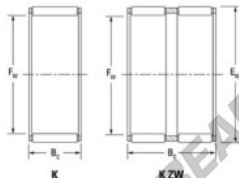

Gaiola de agulhas K55-60-30-FH-JTEKT - K55-60-30-FH-JTEKT

<https://www.123rolamento.pt/rolamento-mancal/rolamento-agulhas/gaiola-agulhas/k55-60-30-fh-jtekt>

Boundary dimensions

Radial needle roller and cage assemblies

Bearing No.	Boundary dimensions(mm)			Basic load ratings(kN)		Fatigue load limit(kN)	Limiting speeds(r/min)	
	Fa	Ea	Bc	Ci	C0i	Ci	Grease lub.	Oil lub.
K55X60X30FH	55	60	30	40.6	103	16.1	4900	7600

CARACTERÍSTICAS DO PRODUTO

Marca	JTEKT
Nº Ean13	3616060636027
Diâmetro interior	55 mm
Diâmetro exterior	60 mm
Espessura	30 mm
Velocidade-limite	4900 rpm
Carga dinâmica	40.6 kN
Carga estática	103 kN
Embalagem	1

contato@123rolamento.pt