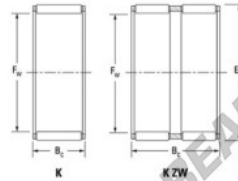

## Gaiola de agulhas K55-60-30-FH-JTEKT - K55-60-30-FH-JTEKT

<https://www.123rolamento.pt/rolamento-mancal/rolamento-agulhas/gaiola-agulhas/k55-60-30-fh-jtekt>

Boundary dimensions

Radial needle roller and cage assemblies

Bearing No.	Boundary dimensions(mm)			Basic load ratings(kN)		Fatigue load limit(kN)	Limiting speeds(r/min)	
	Fa	Ea	Bc	Ci	Cr		Grease lub.	Oil lub.
K55X60X30FH	55	60	30	40.6	103	16.1	4900	7600

### CARACTERÍSTICAS DO PRODUTO

Marca	JTEKT
Nº Ean13	3616060636027
Diâmetro interior	55 mm
Diâmetro exterior	60 mm
Espessura	30 mm
Velocidade-limite	4900 rpm
Carga dinâmica	40.6 kN
Carga estática	103 kN
Embalagem	1