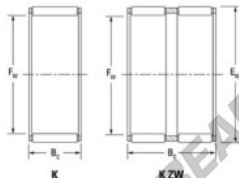

Gaiola de agulhas K55-60-30-FH-JTEKT - K55-60-30-FH-JTEKT

<https://www.123rolamento.pt/rolamento-manca/rolamento-agulhas/gaiola-agulhas/k55-60-30-fh-jtekt>

Boundary dimensions

Radial needle roller and cage assemblies

Bearing No.	Boundary dimensions(mm)			Basic load ratings(kN)		Fatigue load limit(kN)	Limiting speeds(r/min)	
	Fa	Ea	Bc	Cr	Cr0		Grease lub.	Oil lub.
K55X60X30FH	55	60	30	40.6	103	16.1	4900	7600

CARACTERÍSTICAS DO PRODUTO

Marca	JTEKT
Nº Ean13	3616060636027
Diâmetro interior	55 mm
Diâmetro exterior	60 mm
Espessura	30 mm
Velocidade-limite	4900 rpm
Carga dinâmica	40.6 kN
Carga estática	103 kN
Embalagem	1

contato@123rolamento.pt