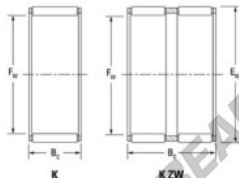

## Gaiola de agulhas K55-60-30-FH-JTEKT - K55-60-30-FH-JTEKT

<https://www.123rolamento.pt/rolamento-manca/rolamento-agulhas/gaiola-agulhas/k55-60-30-fh-jtekt>

Boundary dimensions

Radial needle roller and cage assemblies

Bearing No.	Boundary dimensions(mm)			Basic load ratings(kN)		Fatigue load limit(kN)	Limiting speeds(r/min)	
	Fa	Ea	Bc	Ci	C0i		Grease lub.	Oil lub.
K55X60X30FH	55	60	30	40.6	103	16.1	4900	7600

## CARACTERÍSTICAS DO PRODUTO

Marca	JTEKT
Nº Ean13	3616060636027
Diâmetro interior	55 mm
Diâmetro exterior	60 mm
Espessura	30 mm
Velocidade-limite	4900 rpm
Carga dinâmica	40.6 kN
Carga estática	103 kN
Embalagem	1