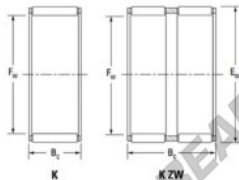

Gaiola de agulhas K55-60-30-FH-JTEKT - K55-60-30-FH-JTEKT

<https://www.123rolamento.pt/rolamento-mancal/rolamento-agulhas/gaiola-agulhas/k55-60-30-fh-jtekt>

Boundary dimensions

Radial needle roller and cage assemblies

Bearing No.	Boundary dimensions(mm)			Basic load ratings(kN)		Fatigue load limit(kN)	Limiting speeds(r/min)	
	Fa	Ew	Bc	Ci	Cw		Cage	Oil
K55X60X30FH	55	60	30	40.6	103	16.1	4900	7600

CARACTERÍSTICAS DO PRODUTO

Marca	JTEKT
Nº Ean13	3616060636027
Diâmetro interior	55 mm
Diâmetro exterior	60 mm
Espessura	30 mm
Velocidade-limite	4900 rpm
Carga dinâmica	40.6 kN
Carga estática	103 kN
Embalagem	1

contato@123rolamento.pt