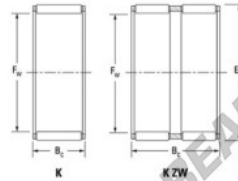

Gaiola de agulhas K55-60-30-FH-JTEKT - K55-60-30-FH-JTEKT

<https://www.123rolamento.pt/rolamento-mancal/rolamento-agulhas/gaiola-agulhas/k55-60-30-fh-jtekt>

Boundary dimensions

Radial needle roller and cage assemblies

Bearing No.	Boundary dimensions(mm)			Basic load ratings(kN)		Fatigue load limit(kN)	Limiting speeds(r/min)	
	Fa	Ea	Bc	Ci	C0i	Ci	Grease lub.	Oil lub.
K55X60X30FH	55	60	30	40.6	103	16.1	4900	7600

CARACTERÍSTICAS DO PRODUTO

Marca	JTEKT
Nº Ean13	3616060636027
Diâmetro interior	55 mm
Diâmetro exterior	60 mm
Espessura	30 mm
Velocidade-limite	4900 rpm
Carga dinâmica	40.6 kN
Carga estática	103 kN
Embalagem	1

contato@123rolamento.pt