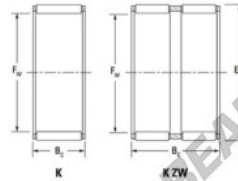

Gaiola de agulhas K55-60-30-FH-JTEKT - K55-60-30-FH-JTEKT

<https://www.123rolamento.pt/rolamento-manca/rolamento-agulhas/gaiola-agulhas/k55-60-30-fh-jtekt>

Boundary dimensions

Radial needle roller and cage assemblies

Bearing No.	Boundary dimensions(mm)			Basic load ratings(kN)		Fatigue load limit(kN)	Limiting speeds(r/min)	
	Fw	Ew	Bc	Cr	C0r	C0	Grease lub.	Oil lub.
K55X60X30FH	55	60	30	40.6	103	16.1	4900	7600

CARACTERÍSTICAS DO PRODUTO

Marca	JTEKT
Nº Ean13	3616060636027
Diâmetro interior	55 mm
Diâmetro exterior	60 mm
Espessura	30 mm
Velocidade-limite	4900 rpm
Carga dinâmica	40.6 kN
Carga estática	103 kN
Embalagem	1

contato@123rolamento.pt