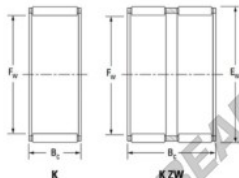

Gaiola de agulhas K55-60-30-FH-JTEKT - K55-60-30-FH-JTEKT

<https://www.123rolamento.pt/rolamento-mancal/rolamento-agulhas/gaiola-agulhas/k55-60-30-fh-jtekt>

Boundary dimensions

Radial needle roller and cage assemblies

Bearing No.	Boundary dimensions(mm)			Basic load ratings(kN)		Fatigue load limit(kN)	Limiting speeds(r/min)	
	Fa	Ea	Bc	Cr	Cr*		Grease lub.	Oil lub.
K55X60X30FH	55	60	30	40.6	103	16.1	4900	7600

CARACTERÍSTICAS DO PRODUTO

Marca	JTEKT
Nº Ean13	3616060636027
Diâmetro interior	55 mm
Diâmetro exterior	60 mm
Espessura	30 mm
Velocidade-limite	4900 rpm
Carga dinâmica	40.6 kN
Carga estática	103 kN
Embalagem	1

contato@123rolamento.pt