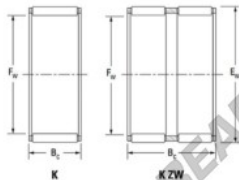

Gaiola de agulhas K55-60-30-FH-JTEKT - K55-60-30-FH-JTEKT

<https://www.123rolamento.pt/rolamento-mancal/rolamento-agulhas/gaiola-agulhas/k55-60-30-fh-jtekt>

Boundary dimensions

Radial needle roller and cage assemblies

| Bearing No. | Boundary dimensions(mm) | | | Basic load ratings(kN) | | Fatigue load limit(kN) | Limiting speeds(r/min) | |
|-------------|-------------------------|----|----|------------------------|-----|------------------------|------------------------|----------|
| | Fa | Ea | Bc | Ct | CW | | Grease lub. | Oil lub. |
| K55X60X30FH | 55 | 60 | 30 | 40.6 | 103 | 16.1 | 4900 | 7600 |

CARACTERÍSTICAS DO PRODUTO

| | |
|-------------------|---------------|
| Marca | JTEKT |
| Nº Ean13 | 3616060636027 |
| Diâmetro interior | 55 mm |
| Diâmetro exterior | 60 mm |
| Espessura | 30 mm |
| Velocidade-limite | 4900 rpm |
| Carga dinâmica | 40.6 kN |
| Carga estática | 103 kN |
| Embalagem | 1 |