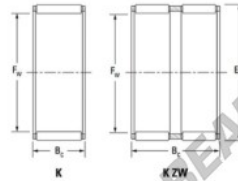

Gaiola de agulhas K55-60-30-FH-JTEKT - K55-60-30-FH-JTEKT

<https://www.123rolamento.pt/rolamento-manca/rolamento-agulhas/gaiola-agulhas/k55-60-30-fh-jtekt>

Boundary dimensions

Radial needle roller and cage assemblies

Bearing No.	Boundary dimensions(mm)			Basic load ratings(kN)		Fatigue load limit(kN)	Limiting speeds(r/min)	
	Fa	Ea	Bc	Ci	Cr		Grease lub.	Oil lub.
K55X60X30FH	55	60	30	40.6	103	16.1	4900	7600

CARACTERÍSTICAS DO PRODUTO

Marca	JTEKT
Nº Ean13	3616060636027
Diâmetro interior	55 mm
Diâmetro exterior	60 mm
Espessura	30 mm
Velocidade-limite	4900 rpm
Carga dinâmica	40.6 kN
Carga estática	103 kN
Embalagem	1

contato@123rolamento.pt