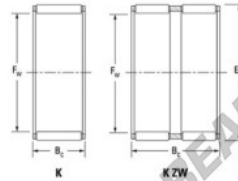

Gaiola de agulhas K55-60-30-FH-JTEKT - K55-60-30-FH-JTEKT

<https://www.123rolamento.pt/rolamento-manca/rolamento-agulhas/gaiola-agulhas/k55-60-30-fh-jtekt>

Boundary dimensions

Radial needle roller and cage assemblies

Bearing No.	Boundary dimensions(mm)			Basic load ratings(kN)		Fatigue load limit(kN)	Limiting speeds(r/min)	
	Fa	Ea	Bc	Ci	Cr	Ci	Grease lub.	Oil lub.
K55X60X30FH	55	60	30	40.6	103	16.1	4900	7600

CARACTERÍSTICAS DO PRODUTO

Marca	JTEKT
Nº Ean13	3616060636027
Diâmetro interior	55 mm
Diâmetro exterior	60 mm
Espessura	30 mm
Velocidade-limite	4900 rpm
Carga dinâmica	40.6 kN
Carga estática	103 kN
Embalagem	1

contato@123rolamento.pt