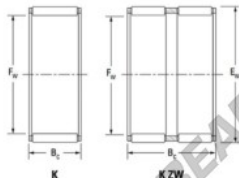

Gaiola de agulhas K55-60-30-FH-JTEKT - K55-60-30-FH-JTEKT

<https://www.123rolamento.pt/rolamento-manca/rolamento-agulhas/gaiola-agulhas/k55-60-30-fh-jtekt>

Boundary dimensions

Radial needle roller and cage assemblies

Bearing No.	Boundary dimensions(mm)			Basic load ratings(kN)		Fatigue load limit(kN)	Limiting speeds(r/min)	
	Fa	Ea	Bc	Cr	Cr*		Grease lub.	Oil lub.
K55X60X30FH	55	60	30	40.6	103	16.1	4900	7600

CARACTERÍSTICAS DO PRODUTO

Marca	JTEKT
Nº Ean13	3616060636027
Diâmetro interior	55 mm
Diâmetro exterior	60 mm
Espessura	30 mm
Velocidade-limite	4900 rpm
Carga dinâmica	40.6 kN
Carga estática	103 kN
Embalagem	1

contato@123rolamento.pt