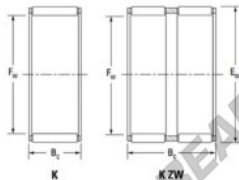

Gaiola de agulhas K55-60-30-FH-JTEKT - K55-60-30-FH-JTEKT

<https://www.123rolamento.pt/rolamento-mancal/rolamento-agulhas/gaiola-agulhas/k55-60-30-fh-jtekt>

Boundary dimensions

Radial needle roller and cage assemblies

Bearing No.	Boundary dimensions(mm)			Basic load ratings(kN)		Fatigue load limit(kN)	Limiting speed(min-1)	
	Fa	Ea	Bc	Ci	Co	Ci	Grease lub.	Oil lub.
K55X60X30FH	55	60	30	40.6	103	16.1	4900	7600

CARACTERÍSTICAS DO PRODUTO

Marca	JTEKT
Nº Ean13	3616060636027
Diâmetro interior	55 mm
Diâmetro exterior	60 mm
Espessura	30 mm
Velocidade-limite	4900 rpm
Carga dinâmica	40.6 kN
Carga estática	103 kN
Embalagem	1

contato@123rolamento.pt