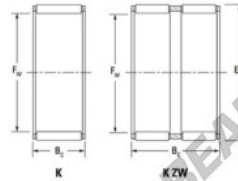

Gaiola de agulhas K55-60-30-FH-JTEKT - K55-60-30-FH-JTEKT

<https://www.123rolamento.pt/rolamento-mancal/rolamento-agulhas/gaiola-agulhas/k55-60-30-fh-jtekt>

Boundary dimensions

Radial needle roller and cage assemblies

Bearing No.	Boundary dimensions (mm)			Basic load ratings (kN)		Fatigue load limit (kN)	Limiting speeds (min ⁻¹)	
	Fa	Ea	Bc	Ci	Cr		Grease lub.	Oil lub.
K55X60X30FH	55	60	30	40.6	103	16.1	4900	7600

CARACTERÍSTICAS DO PRODUTO

Marca	JTEKT
Nº Ean13	3616060636027
Diâmetro interior	55 mm
Diâmetro exterior	60 mm
Espessura	30 mm
Velocidade-limite	4900 rpm
Carga dinâmica	40.6 kN
Carga estática	103 kN
Embalagem	1

contato@123rolamento.pt