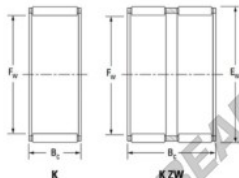

Gaiola de agulhas K55-60-30-FH-JTEKT - K55-60-30-FH-JTEKT

<https://www.123rolamento.pt/rolamento-mancal/rolamento-agulhas/gaiola-agulhas/k55-60-30-fh-jtekt>

Boundary dimensions

Radial needle roller and cage assemblies

Bearing No.	Boundary dimensions(mm)			Basic load ratings(kN)		Fatigue load limit(kN)	Limiting speeds(r/min-1)	
	Fa	Ea	Bc	Ci	Cr		Grease lub.	Oil lub.
K55X60X30FH	55	60	30	40.6	103	16.1	4900	7600

CARACTERÍSTICAS DO PRODUTO

Marca	JTEKT
Nº Ean13	3616060636027
Diâmetro interior	55 mm
Diâmetro exterior	60 mm
Espessura	30 mm
Velocidade-limite	4900 rpm
Carga dinâmica	40.6 kN
Carga estática	103 kN
Embalagem	1

contato@123rolamento.pt