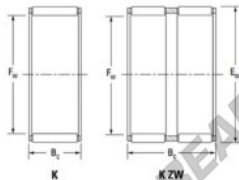

## Gaiola de agulhas K55-60-30-FH-JTEKT - K55-60-30-FH-JTEKT

<https://www.123rolamento.pt/rolamento-manca/rolamento-agulhas/gaiola-agulhas/k55-60-30-fh-jtekt>

Boundary dimensions

Radial needle roller and cage assemblies

Bearing No.	Boundary dimensions(mm)			Basic load ratings(kN)		Fatigue load limit(kN)	Limiting speed(min-1)	
	Fa	Ea	Bc	Ci	Cr	Ci	Grease lub.	Oil lub.
K55X60X30FH	55	60	30	40.6	103	16.1	4900	7600

### CARACTERÍSTICAS DO PRODUTO

Marca	JTEKT
Nº Ean13	3616060636027
Diâmetro interior	55 mm
Diâmetro exterior	60 mm
Espessura	30 mm
Velocidade-limite	4900 rpm
Carga dinâmica	40.6 kN
Carga estática	103 kN
Embalagem	1