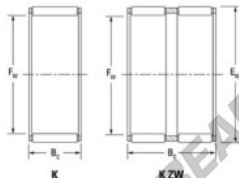

Gaiola de agulhas K55-60-30-FH-JTEKT - K55-60-30-FH-JTEKT

<https://www.123rolamento.pt/rolamento-mancal/rolamento-agulhas/gaiola-agulhas/k55-60-30-fh-jtekt>

Boundary dimensions

Radial needle roller and cage assemblies

Bearing No.	Boundary dimensions(mm)			Basic load ratings(kN)		Fatigue load limit(kN)	Limiting speeds(r/min)	
	Fa	Ew	Bc	Ci	Cw		Grease lub.	Oil lub.
K55X60X30FH	55	60	30	40.6	103	16.1	4900	7600

CARACTERÍSTICAS DO PRODUTO

Marca	JTEKT
Nº Ean13	3616060636027
Diâmetro interior	55 mm
Diâmetro exterior	60 mm
Espessura	30 mm
Velocidade-limite	4900 rpm
Carga dinâmica	40.6 kN
Carga estática	103 kN
Embalagem	1

contato@123rolamento.pt