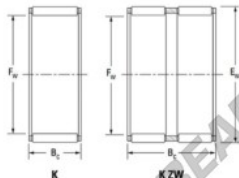

## Gaiola de agulhas K55-60-30-FH-JTEKT - K55-60-30-FH-JTEKT

<https://www.123rolamento.pt/rolamento-mancal/rolamento-agulhas/gaiola-agulhas/k55-60-30-fh-jtekt>

Boundary dimensions

Radial needle roller and cage assemblies

Bearing No.	Boundary dimensions(mm)			Basic load ratings(kN)		Fatigue load limit(kN)	Limiting speeds(min-1)	
	Fa	Ea	Bc	Cr	Cr*		Grease lub.	Oil lub.
K55X60X30FH	55	60	30	40.6	103	16.1	4900	7600

## CARACTERÍSTICAS DO PRODUTO

Marca	JTEKT
Nº Ean13	3616060636027
Diâmetro interior	55 mm
Diâmetro exterior	60 mm
Espessura	30 mm
Velocidade-limite	4900 rpm
Carga dinâmica	40.6 kN
Carga estática	103 kN
Embalagem	1