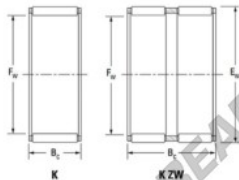

## Gaiola de agulhas K55-60-30-FH-JTEKT - K55-60-30-FH-JTEKT

<https://www.123rolamento.pt/rolamento-manca/rolamento-agulhas/gaiola-agulhas/k55-60-30-fh-jtekt>

Boundary dimensions

Radial needle roller and cage assemblies

Bearing No.	Boundary dimensions(mm)			Basic load ratings(kN)		Fatigue load limit(kN)	Limiting speeds(min-1)	
	Fa	Ea	Bc	Ci	C0i		Grease lub.	Oil lub.
K55X60X30FH	55	60	30	40.6	103	16.1	4900	7600

## CARACTERÍSTICAS DO PRODUTO

Marca	JTEKT
Nº Ean13	3616060636027
Diâmetro interior	55 mm
Diâmetro exterior	60 mm
Espessura	30 mm
Velocidade-limite	4900 rpm
Carga dinâmica	40.6 kN
Carga estática	103 kN
Embalagem	1