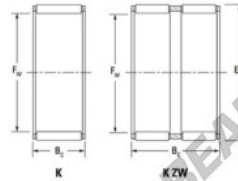

Gaiola de agulhas K55-60-30-FH-JTEKT - K55-60-30-FH-JTEKT

<https://www.123rolamento.pt/rolamento-mancal/rolamento-agulhas/gaiola-agulhas/k55-60-30-fh-jtekt>

Boundary dimensions

Radial needle roller and cage assemblies

Bearing No.	Boundary dimensions(mm)			Basic load ratings(kN)		Fatigue load limit(kN)	Limiting speeds(r/min)	
	Fa	Ea	Bc	Ci	C0i		Grease lub.	Oil lub.
K55X60X30FH	55	60	30	40.6	103	16.1	4900	7600

CARACTERÍSTICAS DO PRODUTO

Marca	JTEKT
Nº Ean13	3616060636027
Diâmetro interior	55 mm
Diâmetro exterior	60 mm
Espessura	30 mm
Velocidade-limite	4900 rpm
Carga dinâmica	40.6 kN
Carga estática	103 kN
Embalagem	1

contato@123rolamento.pt