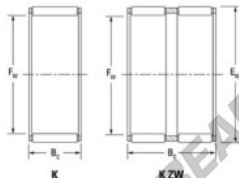

## Gaiola de agulhas K55-60-30-FH-JTEKT - K55-60-30-FH-JTEKT

<https://www.123rolamento.pt/rolamento-mancal/rolamento-agulhas/gaiola-agulhas/k55-60-30-fh-jtekt>

Boundary dimensions

Radial needle roller and cage assemblies

Bearing No.	Boundary dimensions(mm)			Basic load ratings(kN)		Fatigue load limit(kN)	Limiting speeds(min-1)	
	Fa	Ea	Bc	Ci	Cr		Grease lub.	Oil lub.
K55X60X30FH	55	60	30	40.6	103	16.1	4900	7600

## CARACTERÍSTICAS DO PRODUTO

Marca	JTEKT
Nº Ean13	3616060636027
Diâmetro interior	55 mm
Diâmetro exterior	60 mm
Espessura	30 mm
Velocidade-limite	4900 rpm
Carga dinâmica	40.6 kN
Carga estática	103 kN
Embalagem	1