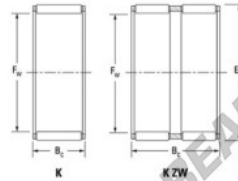

## Gaiola de agulhas K55-60-30-FH-JTEKT - K55-60-30-FH-JTEKT

<https://www.123rolamento.pt/rolamento-mancal/rolamento-agulhas/gaiola-agulhas/k55-60-30-fh-jtekt>

Boundary dimensions

Radial needle roller and cage assemblies

| Bearing No. | Boundary dimensions(mm) |    |    | Basic load ratings(kN) |     | Fatigue load limit(kN) | Limiting speeds(r/min) |          |
|-------------|-------------------------|----|----|------------------------|-----|------------------------|------------------------|----------|
|             | Fa                      | Ea | Bc | Ci                     | C0i | Ci                     | Grease lub.            | Oil lub. |
| K55X60X30FH | 55                      | 60 | 30 | 40.6                   | 103 | 16.1                   | 4900                   | 7600     |

### CARACTERÍSTICAS DO PRODUTO

|                   |               |
|-------------------|---------------|
| Marca             | JTEKT         |
| Nº Ean13          | 3616060636027 |
| Diâmetro interior | 55 mm         |
| Diâmetro exterior | 60 mm         |
| Espessura         | 30 mm         |
| Velocidade-limite | 4900 rpm      |
| Carga dinâmica    | 40.6 kN       |
| Carga estática    | 103 kN        |
| Embalagem         | 1             |