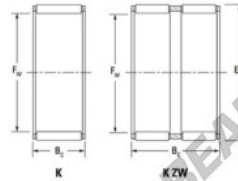

Gaiola de agulhas K55-60-30-FH-JTEKT - K55-60-30-FH-JTEKT

<https://www.123rolamento.pt/rolamento-mancal/rolamento-agulhas/gaiola-agulhas/k55-60-30-fh-jtekt>

Boundary dimensions

Radial needle roller and cage assemblies

Bearing No.	Boundary dimensions(mm)			Basic load ratings(kN)		Fatigue load limit(kN)	Limiting speeds(min-1)	
	Fa	Ea	Bc	Ct	CW		Grease lub.	Oil lub.
K55X60X30FH	55	60	30	40.6	103	16.1	4900	7600

CARACTERÍSTICAS DO PRODUTO

Marca	JTEKT
Nº Ean13	3616060636027
Diâmetro interior	55 mm
Diâmetro exterior	60 mm
Espessura	30 mm
Velocidade-limite	4900 rpm
Carga dinâmica	40.6 kN
Carga estática	103 kN
Embalagem	1

contato@123rolamento.pt