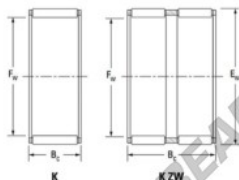

## Gaiola de agulhas K55-60-30-FH-JTEKT - K55-60-30-FH-JTEKT

<https://www.123rolamento.pt/rolamento-mancal/rolamento-agulhas/gaiola-agulhas/k55-60-30-fh-jtekt>

Boundary dimensions

Radial needle roller and cage assemblies

Bearing No.	Boundary dimensions(mm)			Basic load ratings(kN)		Fatigue load limit(kN)	Limiting speeds(min-1)	
	Fa	Ea	Bc	Ci	Co		Grease lub.	Oil lub.
K55X60X30FH	55	60	30	40.6	103	16.1	4900	7600

## CARACTERÍSTICAS DO PRODUTO

Marca	JTEKT
Nº Ean13	3616060636027
Diâmetro interior	55 mm
Diâmetro exterior	60 mm
Espessura	30 mm
Velocidade-limite	4900 rpm
Carga dinâmica	40.6 kN
Carga estática	103 kN
Embalagem	1