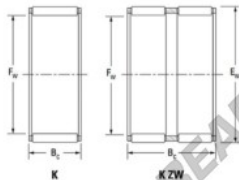

Gaiola de agulhas K55-60-30-FH-JTEKT - K55-60-30-FH-JTEKT

<https://www.123rolamento.pt/rolamento-manca/rolamento-agulhas/gaiola-agulhas/k55-60-30-fh-jtekt>

Boundary dimensions

Radial needle roller and cage assemblies

Bearing No.	Boundary dimensions(mm)			Basic load ratings(kN)		Fatigue load limit(kN)	Limiting speed(r/min)	
	Fa	Ea	Bc	Ci	C0i	Ci	Grease lub.	Oil lub.
K55X60X30FH	55	60	30	40.6	103	16.1	4900	7600

CARACTERÍSTICAS DO PRODUTO

Marca	JTEKT
Nº Ean13	3616060636027
Diâmetro interior	55 mm
Diâmetro exterior	60 mm
Espessura	30 mm
Velocidade-limite	4900 rpm
Carga dinâmica	40.6 kN
Carga estática	103 kN
Embalagem	1

contato@123rolamento.pt