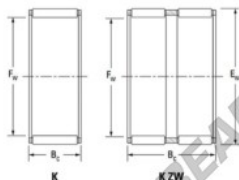

Gaiola de agulhas K55-60-30-FH-JTEKT - K55-60-30-FH-JTEKT

<https://www.123rolamento.pt/rolamento-manca/rolamento-agulhas/gaiola-agulhas/k55-60-30-fh-jtekt>

Boundary dimensions

Radial needle roller and cage assemblies

Bearing No.	Boundary dimensions(mm)			Basic load ratings(kN)		Fatigue load limit(kN)	Limiting speeds(min-1)	
	Fa	Ea	Bc	Ci	C0i		Grease lub.	Oil lub.
K55X60X30FH	55	60	30	40.6	103	16.1	4900	7600

CARACTERÍSTICAS DO PRODUTO

Marca	JTEKT
Nº Ean13	3616060636027
Diâmetro interior	55 mm
Diâmetro exterior	60 mm
Espessura	30 mm
Velocidade-limite	4900 rpm
Carga dinâmica	40.6 kN
Carga estática	103 kN
Embalagem	1

contato@123rolamento.pt