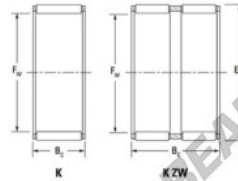

## Gaiola de agulhas K55-60-30-FH-JTEKT - K55-60-30-FH-JTEKT

<https://www.123rolamento.pt/rolamento-mancal/rolamento-agulhas/gaiola-agulhas/k55-60-30-fh-jtekt>

Boundary dimensions

Radial needle roller and cage assemblies

Bearing No.	Boundary dimensions(mm)			Basic load ratings(kN)		Fatigue load limit(kN)	Limiting speed(min-1)	
	Fa	Ea	Bc	Ci	C0i	Ci	Grease lub.	Oil lub.
K55X60X30FH	55	60	30	40.6	103	16.1	4900	7600

## CARACTERÍSTICAS DO PRODUTO

Marca	JTEKT
Nº Ean13	3616060636027
Diâmetro interior	55 mm
Diâmetro exterior	60 mm
Espessura	30 mm
Velocidade-limite	4900 rpm
Carga dinâmica	40.6 kN
Carga estática	103 kN
Embalagem	1