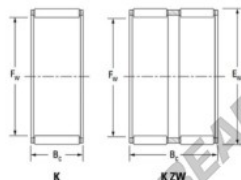

Gaiola de agulhas K55-60-30-FH-JTEKT - K55-60-30-FH-JTEKT

<https://www.123rolamento.pt/rolamento-mancal/rolamento-agulhas/gaiola-agulhas/k55-60-30-fh-jtekt>

Boundary dimensions

Radial needle roller and cage assemblies

Bearing No.	Boundary dimensions(mm)			Basic load ratings(kN)		Fatigue load limit(kN)	Limiting speeds(r/min)	
	Fa	Ea	Bc	Ci	Cr		Grease lub.	Oil lub.
K55X60X30FH	55	60	30	40.6	103	16.1	4900	7600

CARACTERÍSTICAS DO PRODUTO

Marca	JTEKT
Nº Ean13	3616060636027
Diâmetro interior	55 mm
Diâmetro exterior	60 mm
Espessura	30 mm
Velocidade-limite	4900 rpm
Carga dinâmica	40.6 kN
Carga estática	103 kN
Embalagem	1

contato@123rolamento.pt