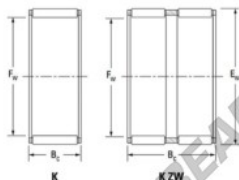

Gaiola de agulhas K55-60-30-FH-JTEKT - K55-60-30-FH-JTEKT

<https://www.123rolamento.pt/rolamento-mancal/rolamento-agulhas/gaiola-agulhas/k55-60-30-fh-jtekt>

Boundary dimensions

Radial needle roller and cage assemblies

Bearing No.	Boundary dimensions(mm)			Basic load ratings(kN)		Fatigue load limit(kN)	Limiting speeds(r/min)	
	Fa	Ea	Bc	Ci	Cr		Grease lub.	Oil lub.
K55X60X30FH	55	60	30	40.6	103	16.1	4900	7600

CARACTERÍSTICAS DO PRODUTO

Marca	JTEKT
Nº Ean13	3616060636027
Diâmetro interior	55 mm
Diâmetro exterior	60 mm
Espessura	30 mm
Velocidade-limite	4900 rpm
Carga dinâmica	40.6 kN
Carga estática	103 kN
Embalagem	1

contato@123rolamento.pt