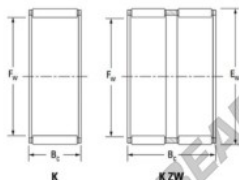

Gaiola de agulhas K55-60-30-FH-JTEKT - K55-60-30-FH-JTEKT

<https://www.123rolamento.pt/rolamento-mancal/rolamento-agulhas/gaiola-agulhas/k55-60-30-fh-jtekt>

Boundary dimensions

Radial needle roller and cage assemblies

Bearing No.	Boundary dimensions(mm)			Basic load ratings(kN)		Fatigue load limit(kN)	Limiting speeds(min-1)	
	Fa	Ea	Bc	Ci	Cr		Grease lub.	Oil lub.
K55X60X30FH	55	60	30	40.6	103	16.1	4900	7600

CARACTERÍSTICAS DO PRODUTO

Marca	JTEKT
Nº Ean13	3616060636027
Diâmetro interior	55 mm
Diâmetro exterior	60 mm
Espessura	30 mm
Velocidade-limite	4900 rpm
Carga dinâmica	40.6 kN
Carga estática	103 kN
Embalagem	1

contato@123rolamento.pt