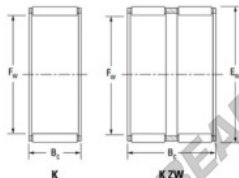

Gaiola de agulhas K55-60-30-FH-JTEKT - K55-60-30-FH-JTEKT

<https://www.123rolamento.pt/rolamento-mancal/rolamento-agulhas/gaiola-agulhas/k55-60-30-fh-jtekt>

Boundary dimensions

Radial needle roller and cage assemblies

Bearing No.	Boundary dimensions(mm)			Basic load ratings(kN)		Fatigue load limit(kN)	Limiting speed(min-1)	
	Fa	Ea	Bc	Ci	Cr	Ci	Grease lub.	Oil lub.
K55X60X30FH	55	60	30	40.6	103	16.1	4900	7600

CARACTERÍSTICAS DO PRODUTO

Marca	JTEKT
Nº Ean13	3616060636027
Diâmetro interior	55 mm
Diâmetro exterior	60 mm
Espessura	30 mm
Velocidade-limite	4900 rpm
Carga dinâmica	40.6 kN
Carga estática	103 kN
Embalagem	1

contato@123rolamento.pt