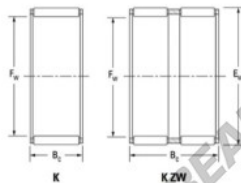

## Gaiola de agulhas K60-65-30-JTEKT - K60-65-30-JTEKT

<https://www.123rolamento.pt/rolamento-mancal/rolamento-agulhas/gaiola-agulhas/k60-65-30-jtekt>

Boundary dimensions

Radial needle roller and cage assemblies

Bearing No.	Boundary dimensions(mm)			Basic load ratings(kN)		Fatigue load limit(kN)	Limiting speeds(min-1)	
	Fi	Fe	Bc	Cr	Clr	Cu	Grease lub.	Oil lub.
K60X65X30	60	65	30	42.9	114	17.8	4500	6900

## CARACTERÍSTICAS DO PRODUTO

Marca	JTEKT
Nº Ean13	3616060636140
Diâmetro interior	60 mm
Diâmetro exterior	65 mm
Espessura	30 mm
Velocidade-limite	4500 rpm
Carga dinâmica	42.9 kN
Carga estática	114 kN
Embalagem	1