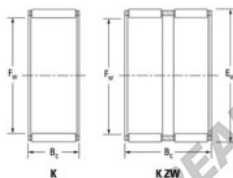

Gaiola de agulhas K60-68-23-H-JTEKT - K60-68-23-H-JTEKT

<https://www.123rolamento.pt/rolamento-mancal/rolamento-agulhas/gaiola-agulhas/k60-68-23-h-jtekt>

Boundary dimensions

For needle roller and cage assemblies

Bearing No.	Boundary dimensions(mm)			Basic load ratings(kN)		Fatigue load limit(kN)	Limiting speed(min-1)	
	Fw	Fw	B	Cr	Cr		Grease lub.	Oil lub.
K60X68X23H	60	68	23	49	97.2	15.4	4600	7100

CARACTERÍSTICAS DO PRODUTO

Marca	JTEKT
Nº Ean13	3616060636171
Diâmetro interior	60 mm
Diâmetro exterior	68 mm
Espessura	23 mm
Velocidade-limite	4600 rpm
Carga dinâmica	49 kN
Carga estática	97.2 kN
Embalagem	1

contato@123rolamento.pt