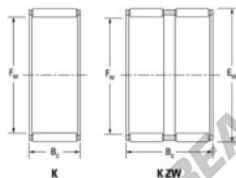

Gaiola de agulhas K60-68-25-JTEKT - K60-68-25-JTEKT

<https://www.123rolamento.pt/rolamento-mancal/rolamento-agulhas/gaiola-agulhas/k60-68-25-jtekt>

Boundary dimensions

Basic needle roller and cage assemblies

Bearing No.	Boundary dimensions (mm)			Basic load ratings (kN)		Fatigue load limit (kN)	Limiting speed (min-1)	
	Fw	Dw	B	Cr	Cor	Cr	Grease lub.	Oil lub.
K60X68X25	60	68	25	51.6	104	16.3	4600	7100

CARACTERÍSTICAS DO PRODUTO

Marca	JTEKT
Nº Ean13	3616060636188
Diâmetro interior	60 mm
Diâmetro exterior	68 mm
Espessura	25 mm
Velocidade-limite	4600 rpm
Carga dinâmica	51.6 kN
Carga estática	104 kN
Embalagem	1

contato@123rolamento.pt