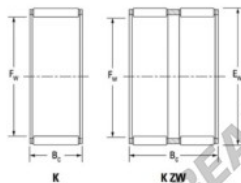

## Gaiola de agulhas K60-68-30-ZW-JTEKT - K60-68-30-ZW-JTEKT

<https://www.123rolamento.pt/rolamento-mancal/rolamento-agulhas/gaiola-agulhas/k60-68-30-zw-jtekt>

Boundary dimensions

Roller (needle roller and cage assemblies)

Bearing No.	Boundary dimensions (mm)			Basic load ratings (kN)		Fatigue load limit (kN)	Limiting speeds (min-1)	
	Fw	Ew	Bc	Cr	COr	Cc	Grease lub.	Oil lub.
K60X68X30ZW	60	68	30	46.4	90.1	13.9	4600	7100

## CARACTERÍSTICAS DO PRODUTO

Marca	JTEKT
Nº Ean13	3616060636195
Diâmetro interior	60 mm
Diâmetro exterior	68 mm
Espessura	30 mm
Velocidade-limite	4600 rpm
Carga dinâmica	46.4 kN
Carga estática	90.1 kN
Embalagem	1