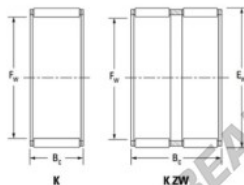

Gaiola de agulhas K68-74-20-FH-JTEKT - K68-74-20-FH-JTEKT

<https://www.123rolamento.pt/rolamento-mancal/rolamento-agulhas/gaiola-agulhas/k68-74-20-fh-jtekt>

Boundary dimensions

Radial needle roller and cage assemblies

Bearing No.	Boundary dimensions(mm)			Basic load ratings(kN)		Fatigue load limit(kN)	Limiting speeds(min-1)	
	Fw	Ew	Bc	Cr	Cor	Ce	Grease lub.	Oil lub.
K68X74X20FH	68	74	20	37.5	88.1	13.2	4000	6100

CARACTERÍSTICAS DO PRODUTO

Marca	JTEKT
Nº Ean13	3616060636263
Diâmetro interior	68 mm
Diâmetro exterior	74 mm
Espessura	20 mm
Velocidade-limite	4000 rpm
Carga dinâmica	37.5 kN
Carga estática	88.1 kN
Embalagem	1

contato@123rolamento.pt