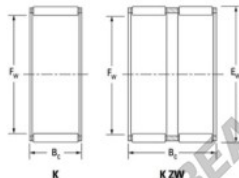

Gaiola de agulhas K68-74-28-CH-JTEKT - K68-74-28-CH-JTEKT

<https://www.123rolamento.pt/rolamento-mancal/rolamento-agulhas/gaiola-agulhas/k68-74-28-ch-jtekt>

Boundary dimensions

Radial needle roller and cage assemblies

Bearing No.	Boundary dimensions(mm)			Basic load ratings(kN)		Fatigue load limit(kN)	Limiting speed(min-1)	
	Fv	Fw	Bc	Cr	Cor	Ca	Grease lub.	Oil lub.
K68X74X28CH	68	74	28	44.8	110	17.1	4000	6100

CARACTERÍSTICAS DO PRODUTO

Marca	JTEKT
Nº Ean13	3616060636270
Diâmetro interior	68 mm
Diâmetro exterior	74 mm
Espessura	28 mm
Velocidade-limite	4000 rpm
Carga dinâmica	44.8 kN
Carga estática	110 kN
Embalagem	1

contato@123rolamento.pt