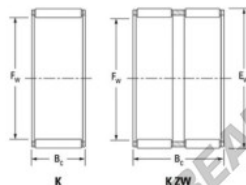

## Gaiola de agulhas K68-74-30-H-JTEKT - K68-74-30-H-JTEKT

<https://www.123rolamento.pt/rolamento-mancal/rolamento-agulhas/gaiola-agulhas/k68-74-30-h-jtekt>

Boundary dimensions

Basic needle roller and cage assemblies

Bearing No.	Boundary dimensions(mm)			Basic load ratings(kN)		Fatigue load limit(kN)	Limiting speed(min-1)	
	Fw	Ew	Bw	Cr	Cor	Ce	Grease lub.	Oil lub.
K68X74X30H	68	74	30	47.6	119	18.5	4000	6100

## CARACTERÍSTICAS DO PRODUTO

Marca	JTEKT
Nº Ean13	3616060636294
Diâmetro interior	68 mm
Diâmetro exterior	74 mm
Espessura	30 mm
Velocidade-limite	4000 rpm
Carga dinâmica	47.6 kN
Carga estática	119 kN
Embalagem	1