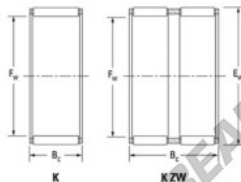

Gaiola de agulhas K68-74-35-HZW-JTEKT - K68-74-35-HZW-JTEKT

<https://www.123rolamento.pt/rolamento-mancal/rolamento-agulhas/gaiola-agulhas/k68-74-35-hzw-jtekt>

Boundary dimensions

Radial needle roller and cage assemblies

Bearing No.	Boundary dimensions(mm)			Basic load ratings(kN)		Fatigue load limit(kN)	Limiting speed(min-1)	
	Fw	Fe	Bz	Cr	CU		Grease lub.	Oil lub.
K68X74X35HZW	68	74	35	45.1	111	17.1	4000	6100

CARACTERÍSTICAS DO PRODUTO

Marca	JTEKT
Nº Ean13	3616060636300
Diâmetro interior	68 mm
Diâmetro interior	2.677" inch
Diâmetro exterior	74 mm
Diâmetro exterior	2.913" inch
Espessura	35 mm
Espessura	1.378" inch
Velocidade-limite	4000 rpm
Carga dinâmica	45.1 kN
Carga estática	111 kN
Embalagem	1