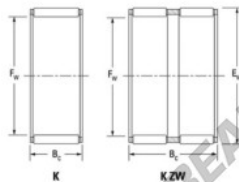

Gaiola de agulhas K70-78-46-ZW-JTEKT - K70-78-46-ZW-JTEKT

<https://www.123rolamento.pt/rolamento-mancal/rolamento-agulhas/gaiola-agulhas/k70-78-46-zw-jtekt>

Boundary dimensions

Radial needle roller and cage assemblies

Bearing No.	Boundary dimensions(mm)					Basic load ratings(kN)		Fatigue load limit(kN)		Limiting speed(min-1)	
	Fw	Ee	Bc	Cr	Ctr	Ca	Grease lub.	Oil lub.			
K70X78X46ZW	70	78	46	78.4	187	29.5	3900	6000			

CARACTERÍSTICAS DO PRODUTO

Marca	JTEKT
Nº Ean13	3616060636386
Diâmetro interior	70 mm
Diâmetro exterior	78 mm
Espessura	46 mm
Velocidade-limite	3900 rpm
Carga dinâmica	78.4 kN
Carga estática	187 kN
Embalagem	1