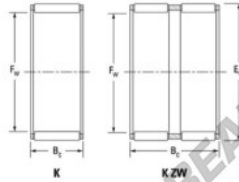

Gaiola de agulhas K70-80-40-F-JTEKT - K70-80-40-F-JTEKT

<https://www.123rolamento.pt/rolamento-mancal/rolamento-agulhas/gaiola-agulhas/k70-80-40-f-jtekt>

Boundary dimensions

Radial needle roller and cage assemblies

Bearing No.	Boundary dimensions(mm)			Basic load ratings(kN)		Fatigue load limit(kN)	Limiting speed(min-1)	
	Pw	Ear	Bc	Cr	Cor	C0	Grease lub.	Oil lub.
K70X85X40F	70	85	40	118	203	32.4	4100	6300

CARACTERÍSTICAS DO PRODUTO

Marca	JTEKT
Nº Ean13	3616060636393
Diâmetro interior	70 mm
Diâmetro exterior	85 mm
Espessura	40 mm
Velocidade-limite	4100 rpm
Carga dinâmica	118 kN
Carga estática	203 kN
Embalagem	1

contato@123rolamento.pt