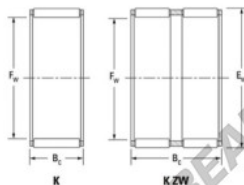

## Gaiola de agulhas K75-83-23-JTEKT - K75-83-23-JTEKT

<https://www.123rolamento.pt/rolamento-mancal/rolamento-agulhas/gaiola-agulhas/k75-83-23-jtekt>

Boundary dimensions

Roller needle roller and cage assemblies

Bearing No.	Boundary dimensions(mm)			Basic load ratings(kN)		Fatigue load limit(kN)	Limiting speed(min-1)	
	Fw	Ew	Bc	Ci	Cu	Cu	Grease lub.	Oil lub.
K75X83X23	75	83	23	52.5	114	18.2	3600	5600

## CARACTERÍSTICAS DO PRODUTO

Marca	JTEKT
Nº Ean13	3616060636447
Diâmetro interior	75 mm
Diâmetro exterior	83 mm
Espessura	23 mm
Velocidade-limite	3600 rpm
Carga dinâmica	52.5 kN
Carga estática	114 kN
Embalagem	1