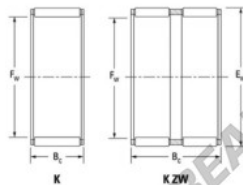

Gaiola de agulhas K75-83-30-JTEKT - K75-83-30-JTEKT

<https://www.123rolamento.pt/rolamento-mancal/rolamento-agulhas/gaiola-agulhas/k75-83-30-jtekt>

Boundary dimensions

Radial needle roller and cage assemblies

Bearing No.	Boundary dimensions(mm)			Basic load ratings(kN)		Fatigue load limit(kN)	Limiting speeds(min-1)	
	Fw	Ew	Bc	Ci	C0i	Cu	Grease lub.	Oil lub.
K75X83X30	75	83	30	60.9	138	21.7	3600	5600

CARACTERÍSTICAS DO PRODUTO

Marca	JTEKT
Nº Ean13	3616060636454
Diâmetro interior	75 mm
Diâmetro exterior	83 mm
Espessura	30 mm
Velocidade-limite	3600 rpm
Carga dinâmica	60.9 kN
Carga estática	138 kN
Embalagem	1

contato@123rolamento.pt