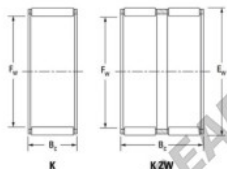

Gaiola de agulhas K75-83-30-FH-JTEKT - K75-83-30-FH-JTEKT

<https://www.123rolamento.pt/rolamento-mancal/rolamento-agulhas/gaiola-agulhas/k75-83-30-fh-jtekt>

Boundary dimensions

Radial needle roller and cage assemblies

Bearing No.	Boundary dimensions (mm)			Basic load ratings (kN)		Fatigue load limit (kN)		Limiting speed (min-1)	
	D_w	D_e	B_c	C_r	C_{0r}	C_u	Grease lub.	Oil lub.	
K75X83X30FH	75	83	30	60.9	138	21.7	3600	5600	

CARACTERÍSTICAS DO PRODUTO

Marca	JTEKT
Nº Ean13	3616060636461
Diâmetro interior	75 mm
Diâmetro exterior	83 mm
Espessura	30 mm
Velocidade-limite	3600 rpm
Carga dinâmica	60.9 kN
Carga estática	138 kN
Embalagem	1