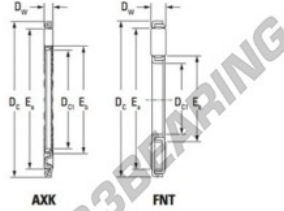

Batente de agulhas AXK1226-JTEKT - AXK1226-JTEKT

<https://www.123rolamento.pt/rolamento-mancal/rolamento-agulhas/batente-agulhas/axk1226-jtekt>

Boundary dimensions

Bearing No.	Boundary dimensions(mm)			Basic load ratings(kN)		Fatigue load limit(kN)	Limiting speed(min-1)
	Dc1	Dc	Dw	Ca	Ca	Cu	Oil lub.
AXK1226	12	26	2	10,8	32,3	3,4	15000

CARACTERÍSTICAS DO PRODUTO

Marca	JTEKT
Nº Ean13	3616060637055
Diâmetro interior	12 mm
Diâmetro exterior	26 mm
Espessura	2 mm
Velocidade-limite	15000 rpm
Carga dinâmica	10.8 kN
Carga estática	32.3 kN
Embalagem	1