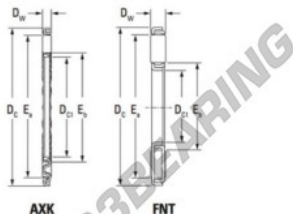

Batente de agulhas AXK1528-JTEKT - AXK1528-JTEKT

<https://www.123rolamento.pt/rolamento-mancal/rolamento-agulhas/batente-agulhas/axk1528-jtekt>

Boundary dimensions

Bearing No.	Boundary dimensions(mm)			Basic load ratings(kN)		Fatigue load limit(kN)	Limiting speeds(min-1)
	Dx1	Dc	Dw	C _r	C _{0r}	C _r	Oil lub.
AXK1528	15	28	2	11.1	35.2	3.35	15000

CARACTERÍSTICAS DO PRODUTO

Marca	JTEKT
Nº Ean13	3616060637079
Diâmetro interior	15 mm
Diâmetro exterior	28 mm
Espessura	2 mm
Velocidade-limite	15000 rpm
Carga dinâmica	11.1 kN
Carga estática	35.2 kN
Embalagem	1