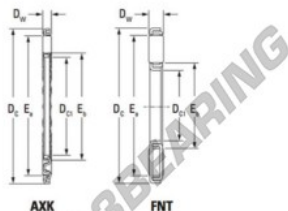

Batente de agulhas FNT1528-JTEKT - FNT1528-JTEKT

<https://www.123rolamento.pt/rolamento-mancal/rolamento-agulhas/batente-agulhas/fnt1528-jtekt>

Boundary dimensions

Bearing No.	Boundary dimensions(mm)			Basic load ratings(kN)		Fatigue load limit(kN)	Limiting speeds(min-1)
	D _i	D _e	D _w	C _a	C _{0a}	C _a	Oil lub.
FNT-1528	15	28	2	10.2	31.3	3	15000

CARACTERÍSTICAS DO PRODUTO

Marca	JTEKT
Nº Ean13	3616060637086
Diâmetro interior	15 mm
Diâmetro exterior	28 mm
Espessura	2 mm
Velocidade-limite	15000 rpm
Carga dinâmica	10.2 kN
Carga estática	31.3 kN
Embalagem	1