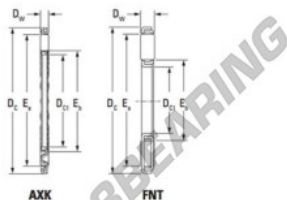

Batente de agulhas AXK2035-JTEKT - AXK2035-JTEKT

<https://www.123rolamento.pt/rolamento-mancal/rolamento-agulhas/batente-agulhas/axk2035-jtekt>

Boundary dimensions

Bearing No.	Boundary dimensions(mm)			Basic load ratings(kN)		Fatigue load limit(kN)	Limiting speeds(min-1)
	D ₁	D ₂	D ₃	C ₁₀	C _{10h}	C ₉₀	Oil lub.
FNT-1730	17	30	2	10.8	34.8	3.35	14000

CARACTERÍSTICAS DO PRODUTO

Marca	JTEKT
Nº Ean13	3616060637116
Diâmetro interior	20 mm
Diâmetro exterior	35 mm
Espessura	2 mm
Velocidade-limite	12000 rpm
Carga dinâmica	12.8 kN
Carga estática	45.4 kN
Embalagem	1