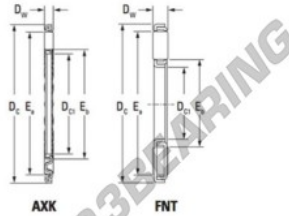

Batente de agulhas AXK2542-JTEKT - AXK2542-JTEKT

<https://www.123rolamento.pt/rolamento-mancal/rolamento-agulhas/batente-agulhas/axk2542-jtekt>

Boundary dimensions

Bearing No.	Boundary dimensions(mm)			Basic load ratings(kN)		Fatigue load limit(kN)	Limiting speeds(min-1)
	Dc1	Dc	Dw	Ca	Cba	Ca	Oil lub.
AXK2542	25	42	2	14.3	56.8	5.5	10000

CARACTERÍSTICAS DO PRODUTO

Marca	JTEKT
Nº Ean13	3616060637130
Diâmetro interior	25 mm
Diâmetro interior	0.984" inch
Diâmetro exterior	42 mm
Diâmetro exterior	1.654" inch
Espessura	2 mm
Espessura	0.079" inch
Velocidade-limite	10000 rpm
Carga dinâmica	14.3 kN
Carga estática	56.8 kN
Embalagem	1