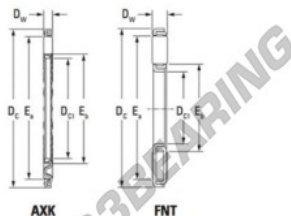

Batente de agulhas AXK80105-JTEKT - AXK80105-JTEKT

<https://www.123rolamento.pt/rolamento-mancal/rolamento-agulhas/batente-agulhas/axk80105-jtekt>

Boundary dimensions

Bearing No.	Boundary dimensions(mm)			Basic load ratings(kN)		Fatigue load limit(kN)	Limiting speeds(min-1)
	Dx1	Dc	Dw	C ₀	C ₁₀	C ₉₀	Oil lub.
AXK80105	80	105	4	56,4	279	30,8	4000

CARACTERÍSTICAS DO PRODUTO

Marca	JTEKT
Nº Ean13	3616060637338
Diâmetro interior	80 mm
Diâmetro exterior	105 mm
Espessura	4 mm
Velocidade-limite	4000 rpm
Carga dinâmica	56.4 kN
Carga estática	279 kN
Embalagem	1