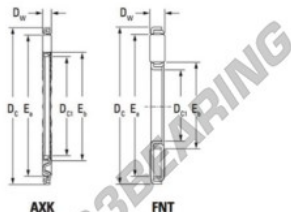

Batente de agulhas FNTA-80105-JTEKT - FNTA-80105-JTEKT

<https://www.123rolamento.pt/rolamento-mancal/rolamento-agulhas/batente-agulhas/fnta-80105-jtekt>

Boundary dimensions

| Bearing No. | Boundary dimensions(mm) | | | Basic load ratings(kN) | | Fatigue load limit(kN) | Limiting speeds(min-1) |
|-------------|-------------------------|-----|----|------------------------|-----------------|------------------------|------------------------|
| | Dx1 | Dc | Dw | C ₀ | C _{0a} | C _u | Oil lub. |
| FNTA-80105 | 80 | 105 | 4 | 71,3 | 379 | 40,1 | 3900 |

CARACTERÍSTICAS DO PRODUTO

| | |
|-------------------|---------------|
| Marca | JTEKT |
| Nº Ean13 | 3616060637345 |
| Diâmetro interior | 80 mm |
| Diâmetro exterior | 105 mm |
| Espessura | 4 mm |
| Velocidade-limite | 3900 rpm |
| Carga dinâmica | 71.3 kN |
| Carga estática | 379 kN |
| Embalagem | 1 |