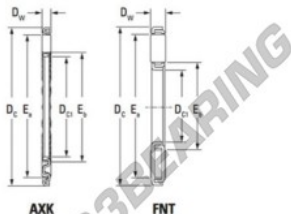

## Batente de agulhas AXK90120-JTEKT - AXK90120-JTEKT

<https://www.123rolamento.pt/rolamento-mancal/rolamento-agulhas/batente-agulhas/axk90120-jtekt>

Boundary dimensions

Bearing No.	Boundary dimensions(mm)			Basic load ratings(kN)		Fatigue load limit(kN)	Limiting speed(min-1)
	Dx1	Dx	Dw	Cx	C10	Cu	Oil lub.
AXK90120	90	120	4	72.9	405	43	3500

## CARACTERÍSTICAS DO PRODUTO

Marca	JTEKT
Nº Ean13	3616060637369
Diâmetro interior	90 mm
Diâmetro exterior	120 mm
Espessura	4 mm
Velocidade-limite	3500 rpm
Carga dinâmica	72.9 kN
Carga estática	405 kN
Embalagem	1