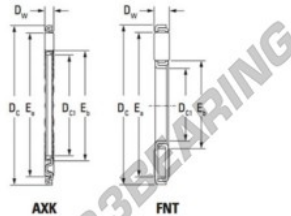

Batente de agulhas AXK120155-JTEKT - AXK120155-JTEKT

<https://www.123rolamento.pt/rolamento-mancal/rolamento-agulhas/batente-agulhas/axk120155-jtekt>

Boundary dimensions

Bearing No.	Boundary dimensions(mm)			Basic load ratings(kN)		Fatigue load limit(kN)	Limiting speeds(min-1)
	D _{c1}	D _c	D _w	C _a	C _{0a}	C _u	Oil lub.
AXK120155	120	155	4	98,5	650	63,5	2700

CARACTERÍSTICAS DO PRODUTO

Marca	JTEKT
Nº Ean13	3616060637383
Diâmetro interior	120 mm
Diâmetro exterior	155 mm
Espessura	4 mm
Velocidade-limite	2700 rpm
Peso	125 g
Carga dinâmica	98.5 kN
Carga estática	650 kN
Embalagem	-
Padrão	Nenhuma norma