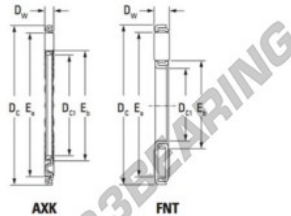

## Batente de agulhas AXK120155-JTEKT - AXK120155-JTEKT

<https://www.123rolamento.pt/rolamento-mancal/rolamento-agulhas/batente-agulhas/axk120155-jtekt>

Boundary dimensions

Bearing No.	Boundary dimensions(mm)			Basic load ratings(kN)		Fatigue load limit(kN)	Limiting speeds(min-1)
	D <sub>c1</sub>	D <sub>c</sub>	D <sub>w</sub>	C <sub>0</sub>	C <sub>0a</sub>	C <sub>0</sub>	Oil lub.
AXK120155	120	155	4	98,5	650	63,5	2700

## CARACTERÍSTICAS DO PRODUTO

Marca	JTEKT
Nº Ean13	3616060637383
Diâmetro interior	120 mm
Diâmetro exterior	155 mm
Espessura	4 mm
Velocidade-limite	2700 rpm
Peso	125 g
Carga dinâmica	98.5 kN
Carga estática	650 kN
Embalagem	-
Padrão	Nenhuma norma