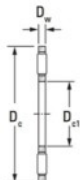

## Batente de agulhas NTA-411-JTEKT - NTA-411-JTEKT

<https://www.123rolamento.pt/rolamento-mancal/rolamento-agulhas/batente-agulhas/nta-411-jtekt>

Boundary dimensions

Inch series separate type

Bearing No.	Boundary dimensions(mm)			Basic load ratings(kN)		Fatigue load limit(kN)	Limiting speeds(min-1)
	Dc1	Dc	Dw	Ca	Ca	Cu	
NTA-411	6.35	17.45	1.984	5.12	10.76	1.05	26000

## CARACTERÍSTICAS DO PRODUTO

Marca	JTEKT
Nº Ean13	3616060637437
Diâmetro interior	6.35 mm
Diâmetro exterior	17.45 mm
Espessura	1.984 mm
Velocidade-limite	26000 rpm
Carga dinâmica	5.12 kN
Carga estática	10.76 kN
Embalagem	1