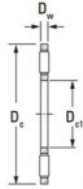

## Batente de agulhas NTA-1828-JTEKT - NTA-1828-JTEKT

<https://www.123rolamento.pt/rolamento-mancal/rolamento-agulhas/batente-agulhas/nta-1828-jtekt>

Boundary dimensions

Each series separate type

Bearing No.	Boundary dimensions(mm)			Basic load ratings(kN)		Fatigue load limit(kN)	Limiting speeds(min-1)
	Dc1	Dc	Dw	Ca	COa	Cw	
NTA-1828	28,58	44,45	1,9837	16,68	71,17	7,3	9600

## CARACTERÍSTICAS DO PRODUTO

Marca	JTEKT
Nº Ean13	87796002586
Diâmetro interior	28.58 mm
Diâmetro exterior	44.45 mm
Espessura	1.984 mm
Velocidade-limite	9600 rpm
Peso	15 g
Carga dinâmica	16.68 kN
Carga estática	71.17 kN
Embalagem	1