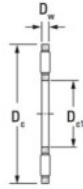

## Batente de agulhas NTA-3648-JTEKT - NTA-3648-JTEKT

<https://www.123rolamento.pt/rolamento-mancal/rolamento-agulhas/batente-agulhas/nta-3648-jtekt>

Boundary dimensions

Inch series separate type

Bearing No.	Boundary dimensions(mm)			Basic load ratings(kN)		Fatigue load limit(kN)	Limiting speeds(min-1)
	Dc1	Dc	Dw	Ca	COa	Cu	
NTA-3648	57,15	76,2	1,984	24,78	142,34	14,6	5600

## CARACTERÍSTICAS DO PRODUTO

Marca	JTEKT
Nº Ean13	3616060637611
Diâmetro interior	57.15 mm
Diâmetro exterior	76.2 mm
Espessura	1.984 mm
Velocidade-limite	5600 rpm
Carga dinâmica	24.78 kN
Carga estática	142.34 kN
Embalagem	1