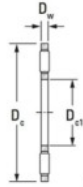

## Batente de agulhas NTA-3650-JTEKT - NTA-3650-JTEKT

<https://www.123rolamento.pt/rolamento-mancal/rolamento-agulhas/batente-agulhas/nta-3650-jtekt>

Boundary dimensions

Each series separate type

Bearing No.	Boundary dimensions(mm)			Basic load ratings(kN)		Fatigue load limit(kN)	Limiting speeds(min-1)
	Dc1	Dc	Dw	Ca	Ca	Cu	
NTA-3650	57,15	79,375	3,175	37,68	177,04	18,6	5300

## CARACTERÍSTICAS DO PRODUTO

Marca	JTEKT
Nº Ean13	3616060637628
Diâmetro interior	57.15 mm
Diâmetro exterior	79.375 mm
Espessura	3.175 mm
Velocidade-limite	5300 rpm
Peso	30 g
Carga dinâmica	37.68 kN
Carga estática	177.04 kN
Embalagem	1
Padrão	Nenhuma norma