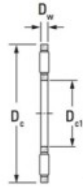

Batente de agulhas NTA-5266-JTEKT - NTA-5266-JTEKT

<https://www.123rolamento.pt/rolamento-mancal/rolamento-agulhas/batente-agulhas/nta-5266-jtekt>

Boundary dimensions

Inch series separate type

Bearing No.	Boundary dimensions(mm)			Basic load ratings(kN)		Fatigue load limit(kN)	Limiting speeds(min-1)
	Dc1	Dc	Dw	Ca	COa	Cu	
NTA-5266	82.55	104.78	3.175	51.6	294.9	30.9	4000

CARACTERÍSTICAS DO PRODUTO

Marca	JTEKT
Nº Ean13	3616060637673
Diâmetro interior	82.55 mm
Diâmetro exterior	104.78 mm
Espessura	3.175 mm
Velocidade-limite	4000 rpm
Carga dinâmica	51.6 kN
Carga estática	294.9 kN
Embalagem	1