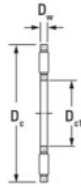

Batente de agulhas NTA-6681-JTEKT - NTA-6681-JTEKT

<https://www.123rolamento.pt/rolamento-mancal/rolamento-agulhas/batente-agulhas/nta-6681-jtekt>

Boundary dimensions

(inch series separate type)

Bearing No.	Boundary dimensions(mm)			Basic load ratings(kN)		Fatigue load limit(kN)	Limiting speeds(min-1)
	Dc1	Dc	Dw	Ca	Ca0a	Cu	
NTA-6681	104,78	128,57	3,175	63,61	414,6	41,3	3200

CARACTERÍSTICAS DO PRODUTO

Marca	JTEKT
Nº Ean13	3616060637697
Diâmetro interior	104.78 mm
Diâmetro exterior	128.57 mm
Espessura	3.175 mm
Velocidade-limite	3200 rpm
Carga dinâmica	63.61 kN
Carga estática	414.6 kN
Embalagem	1