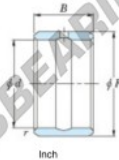

## Anel interno IR-08-12-12-JTEKT - IR-08-12-12-JTEKT

<https://www.123rolamento.pt/rolamento-mancal/rolamento-agulhas/anel-interno/ir-08-12-12-jtekt>

Boundary dimensions

Bearing No.	Boundary dimensions(mm)				Used with bearing No.
	d	F	B	rs	
IR-081212	12.7	19.05	19.05	1.02	HD-122012

## CARACTERÍSTICAS DO PRODUTO

Marca	JTEKT
N° Ean13	3616060637727
Diâmetro interior	12.7 mm
Diâmetro interior	1/2" inch
Diâmetro exterior	19.05 mm
Diâmetro exterior	3/4" inch
Espessura	19.05 mm
Espessura	3/4" inch
Tipo	IR
Embalagem	1