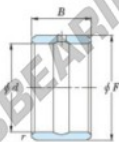

Anel interno IR-15-18-20-JTEKT - IR-15-18-20-JTEKT

<https://www.123rolamento.pt/rolamento-mancal/rolamento-agulhas/anel-interno/ir-15-18-20-jtekt>

Boundary dimensions

Bearing No.	Boundary dimensions(mm)				Used with bearing No.
	d	F	B	r	
IR-151820	23,813	28,575	31,75	1,02	HJ-182620

CARACTERÍSTICAS DO PRODUTO

Marca	JTEKT
N° Ean13	3616060637833
Diâmetro interior	23.813 mm
Diâmetro exterior	28.575 mm
Espessura	31.75 mm
Tipo	IR
Embalagem	1

contato@123rolamento.pt

CRT4 de Lesquin 60 Rue Du Haut De Sainghin 59273 Fretin FRANCE