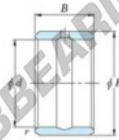

Anel interno IR-19-24-20-JTEKT - IR-19-24-20-JTEKT

<https://www.123rolamento.pt/rolamento-mancal/rolamento-agulhas/anel-interno/ir-19-24-20-jtekt>

Boundary dimensions

Bearing No.	Boundary dimensions(mm)				Used with bearing No.
	d	F	B	rs	
IR-192420	30,163	38,1	31,75	1,52	HJ-243320

CARACTERÍSTICAS DO PRODUTO

Marca	JTEKT
N° Ean13	3616060637888
Diâmetro interior	30.163 mm
Diâmetro exterior	38.1 mm
Espessura	31.75 mm
Tipo	IR
Embalagem	1

contato@123rolamento.pt

CRT4 de Lesquin 60 Rue Du Haut De Sainghin 59273 Fretin FRANCE