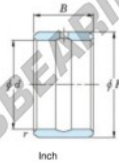

Anel interno IR-20-24-16-JTEKT - IR-20-24-16-JTEKT

<https://www.123rolamento.pt/rolamento-mancal/rolamento-agulhas/anel-interno/ir-20-24-16-jtekt>

Boundary dimensions

Bearing No.	Boundary dimensions(mm)				Used with bearing No.
	d	F	B	rs	
IR-202416	31.75	38.1	25.4	1.52	HI-243316

CARACTERÍSTICAS DO PRODUTO

Marca	JTEKT
N° Ean13	3616060637895
Diâmetro interior	31.75 mm
Diâmetro exterior	38.1 mm
Espessura	25.4 mm
Tipo	IR
Embalagem	1

contato@123rolamento.pt

CRT4 de Lesquin 60 Rue Du Haut De Sainghin 59273 Fretin FRANCE